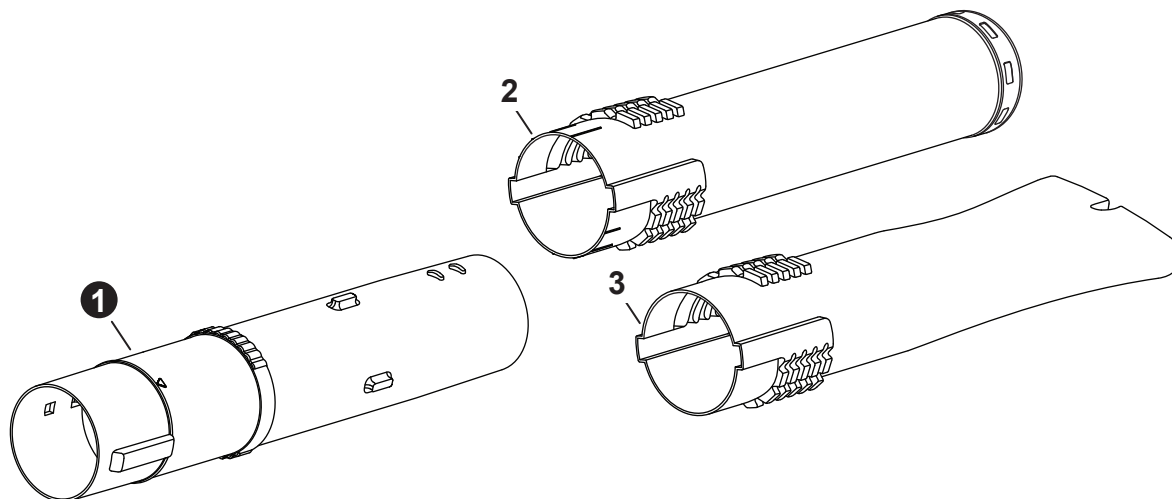

BLOWER TUBES

TUBES DE SOUFFLEURS

NO.	PART NUMBER	QTY.	DESCRIPTION	NOM DE LA PIÈCE
1	E165001210	1	TUBE, BLOWER - STRAIGHT	TUBE DE SOUFFLEUR - CYLINDRIQUE
2	E165001040	1	TUBE, BLOWER - NOZZLE	TUBE DE SOUFFLEUR - BUSE
3	E165000980	1	TUBE, BLOWER - FLARED NOZZLE	TUBE DE SOUFFLEUR - BUSE À EMBOUT ÉVASÉ