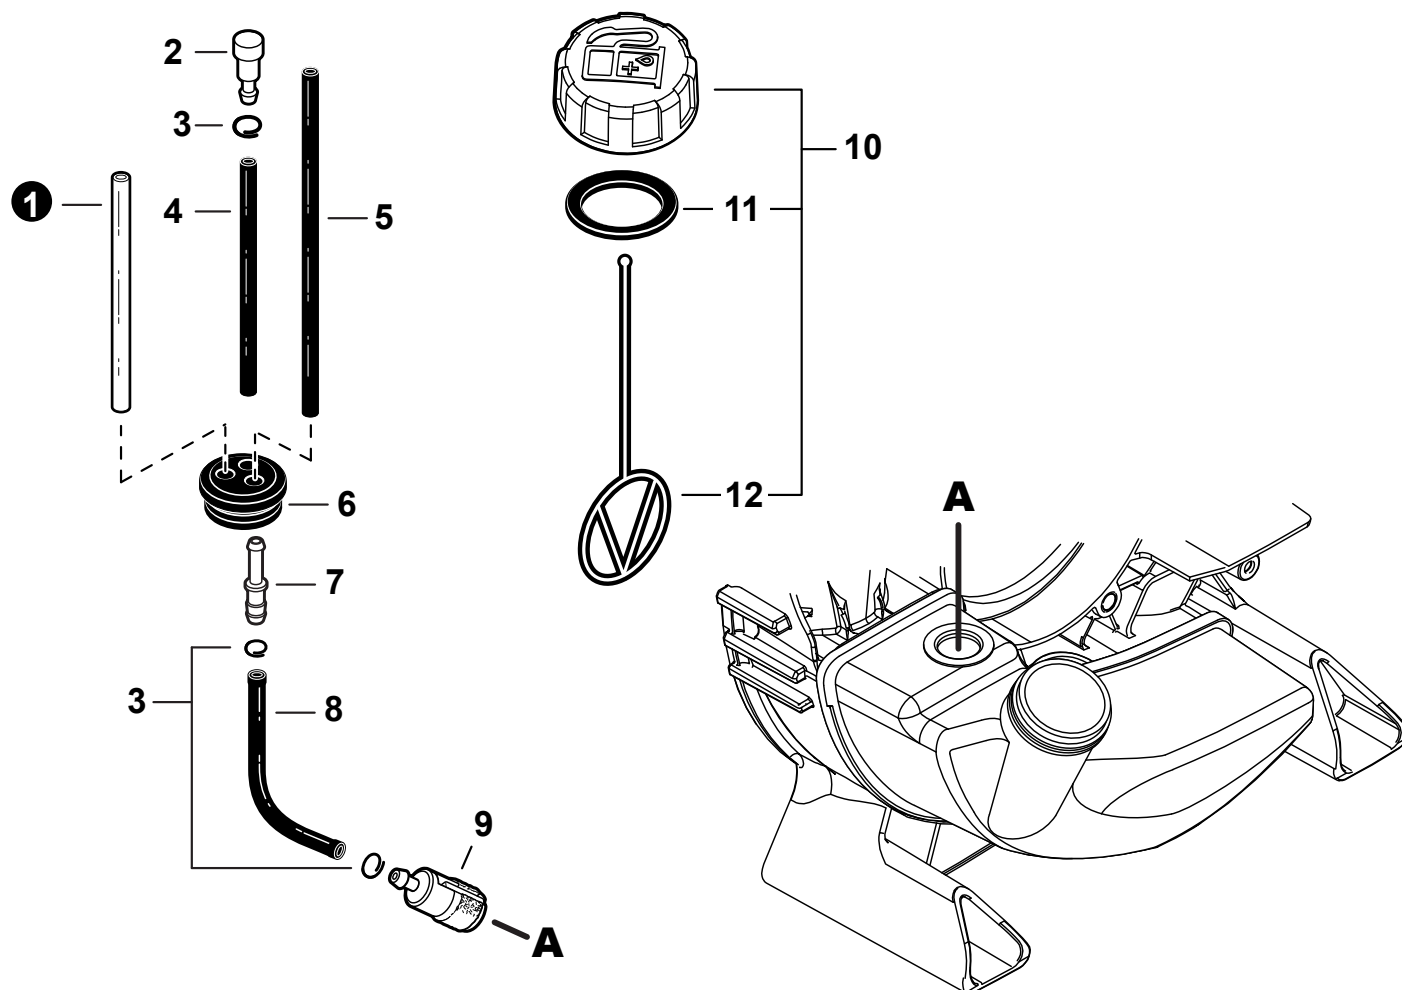

FUEL SYSTEM

SYSTÈME DE CARBURANT

NO.	PART NUMBER	QTY.	DESCRIPTION	NOM DE LA PIÈCE
1	13201049730	1	PIPE, FUEL 3x6x85 YELLOW	TUYAU DE CARBURANT 3x6x85 JAUNE
2	A356000031	1	VENT ASSY	ÉVENT COMPLET
3	V490001240	3	CLIP 6	ATTACHE 6
4	V471005251	1	PIPE, FUEL 3x5x60 BLACK	TUYAU DE CARBURANT 3x5x60 NOIR
5	V471005630	1	PIPE, FUEL 3x5.5x78 BLACK	TUYAU DE CARBURANT 3x5.5x78 NOIR
6	13211546730	1	GROMMET, FUEL 5	OEILLET CARBURANT 5
7	V186000520	1	CONNECTOR, PIPE 5x3.5	CONNEXION DE TUYAU 5x3.5
8	13201004921	1	PIPE, FUEL 3x5x150 BLACK	TUYAU DE CARBURANT 3x5x150 NOIR
9	A369000470	1	FILTER, FUEL	FILTRE À CARBURANT
10	P100014770	1	CAP ASSY, FUEL	ASSEMBLAGE DU BOUCHON DE CARBURANT
11	V107000230	1	+GASKET, FUEL CAP	+JOINT BOUCHON DE CARBURANT
12	13105156030	1	+CONNECTOR, CAP L= 100 MM	+CONNEXION DU BOUCHON L= 100 MM