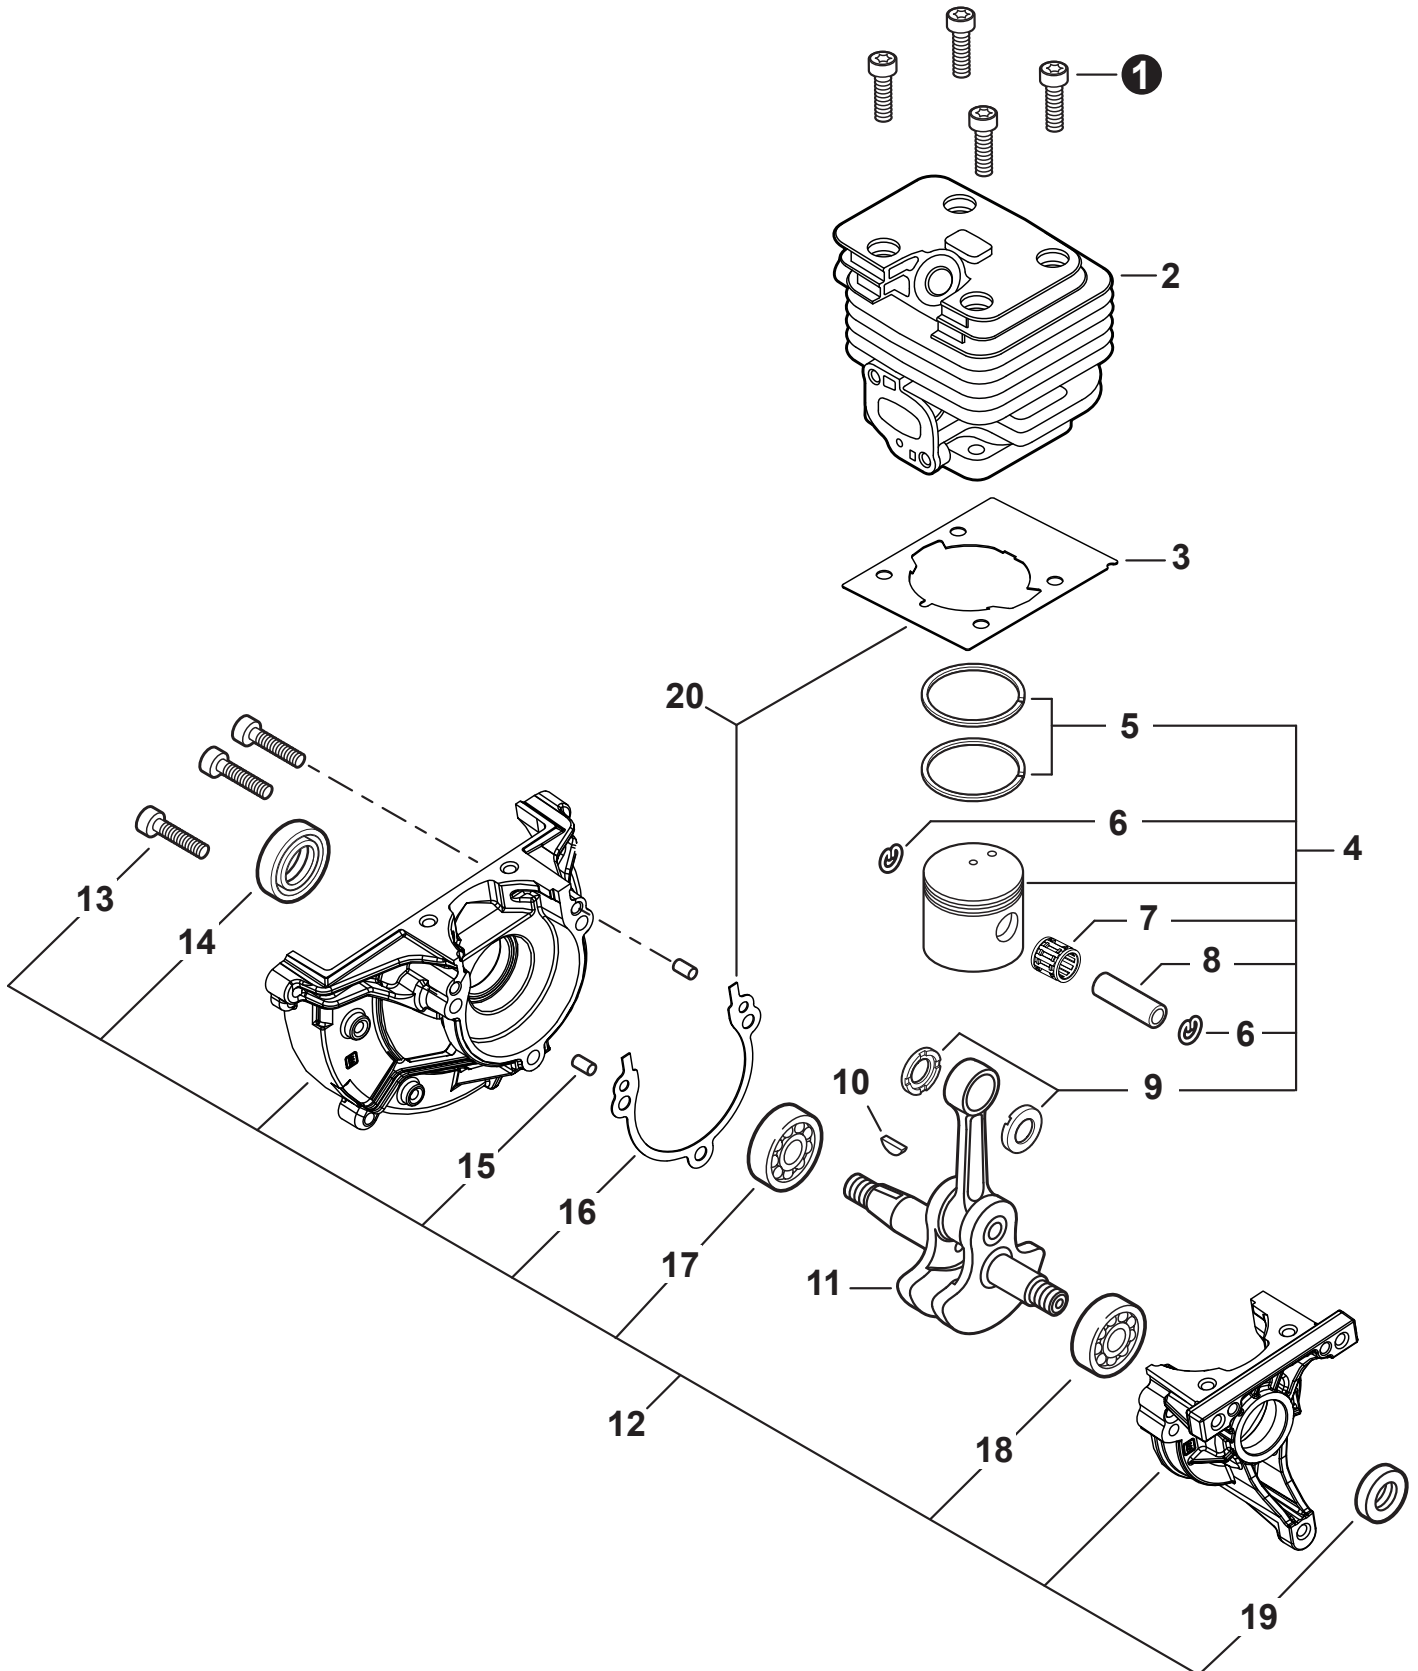

**ENGINE**  
MOTEUR

**ENGINE**  
**MOTEUR**

NO.	PART NUMBER	QTY.	DESCRIPTION	NOM DE LA PIÈCE
1	V805000210	4	BOLT, TORX 5x20	BOULON TORX 5x20
2	A130002370	1	CYLINDER	CYLINDRE
3	V100000860	1	GASKET, CYLINDER	JOINT CYLINDRE
<b>4</b>	<b>P021052780</b>	<b>1</b>	<b>PISTON KIT</b>	<b>KIT DE PISTON</b>
5	A101000010	2	+RING, PISTON	+SEGMENT DE PISTON
6	10001503931	2	+RING, SNAP	+ANNEAU ÉLASTIQUE
7	V554000020	1	+BEARING, NEEDLE 9	+ROULEMENT À AIGUILLES 9
8	10001335430	1	+PIN, PISTON	+AXE DE PISTON
9	10001453630	2	+WASHER, THRUST	+RONDELLE DE BUTÉE
10	10014212330	1	KEY, WOODRUFF	CLAVETTE-DISQUE
11	A011001650	1	CRANKSHAFT ASSY	VILEBREQUIN COMPLET
<b>12</b>	<b>P021052790</b>	<b>1</b>	<b>CRANKCASE ASSY</b>	<b>CARTER DE MOTEUR COMPLET</b>
13	V805000220	3	+BOLT, TORX 5x25	+BOULON TORX 5x25
14	10021242031	1	+SEAL, OIL 12	+JOINT D'HUILE 12
15	90033040080	2	+PIN, LOCATING 4x8	+GOUPILLE DE POSITIONNEMENT 4x8
16	V102000300	1	+GASKET, CRANKCASE	+JOINT CARTER DE MOTEUR
17	9409536001	1	+BEARING, BALL	+ROULEMENT À BILLES
18	9409536000	1	+BEARING, BALL	+ROULEMENT À BILLES
19	V503000040	1	+SEAL, OIL 10	+JOINT D'HUILE 10
<b>20</b>	<b>P021052820</b>	<b>1</b>	<b>GASKET KIT: ENGINE, INTAKE, EXHAUST</b>	<b>KIT DE JOINTS - MOTEUR, ADMISSION, ÉCHAPPEMENT</b>