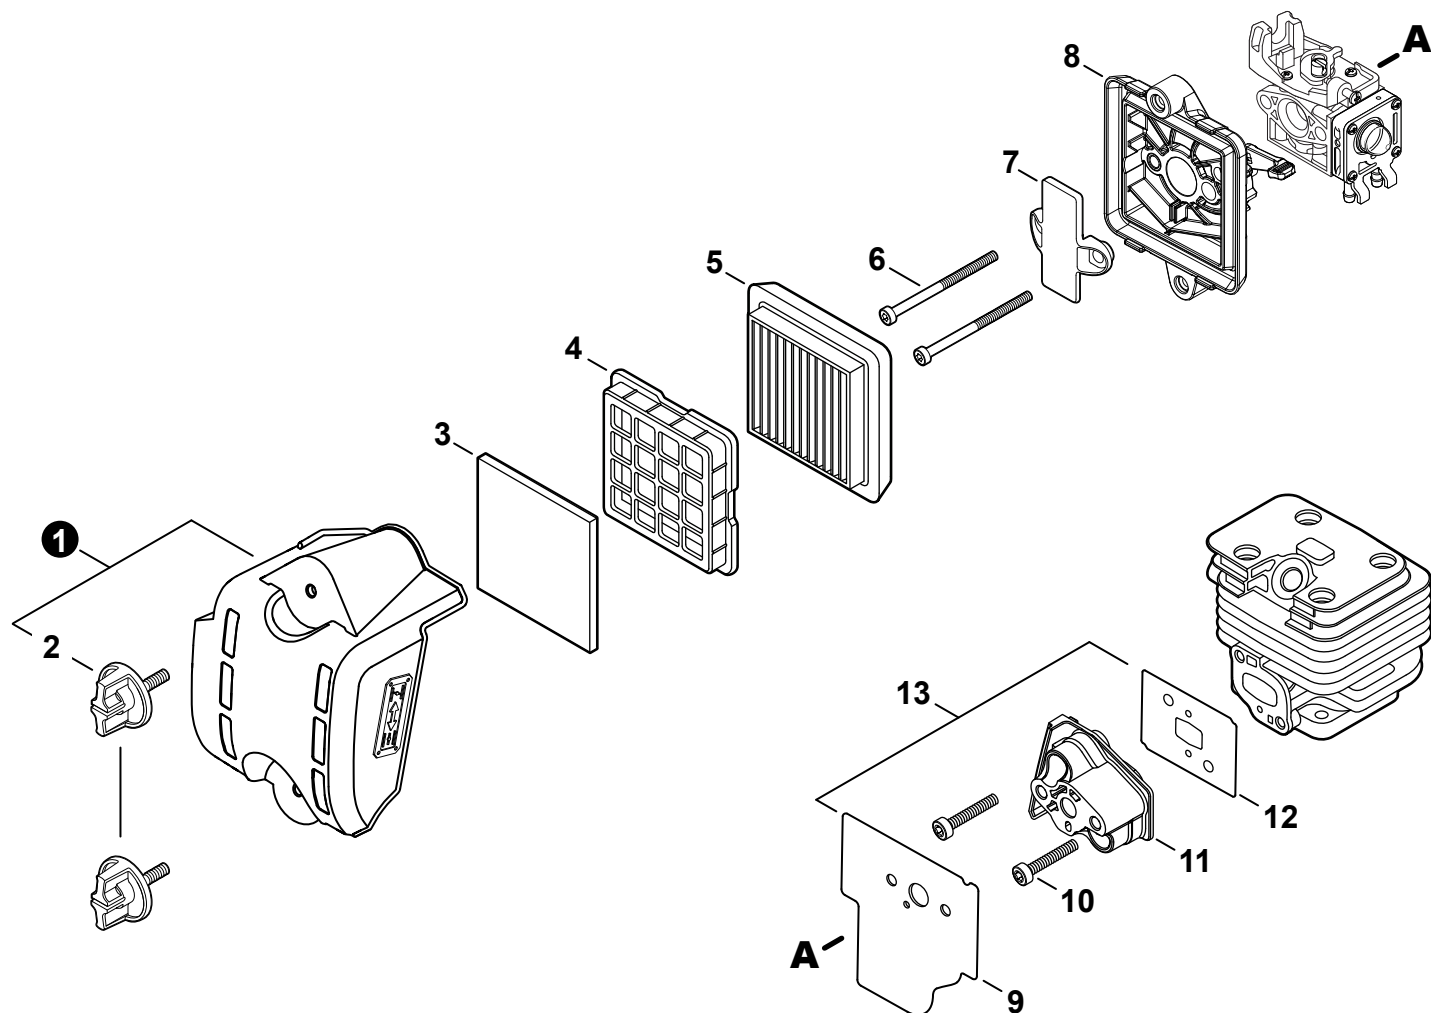

INTAKE

ADMISSION

NO.	PART NUMBER	QTY.	DESCRIPTION	NOM DE LA PIÈCE
1	P021052910	1	COVER SET, AIR FILTER	ENSEMBLE DE COUVERCLE DU FILTRE D'AIR
2	A235000390	2	+KNOB, FASTENER	+BOUTON DE FIXATION
3	A226002040	1	PRE-FILTER, FOAM	PRÉ-FILTRE EN MOUSSE
4	A227000050	1	RETAINER, PRE-FILTER	ATTACHE, PRÉ-FILTRE
5	A226002030	1	FILTER, AIR	FILTRE D'AIR
6	V805000430	2	BOLT, TORX 5x60	BOULON TORX 5x60
7	A244000360	1	PLATE, PREVENT	PLAQUE, PRÉVENTION
8	P021052920	1	CASE, AIR FILTER	BOÎTIER DE FILTRE D'AIR
9	V103002070	1	GASKET, INTAKE	JOINT D'ADMISSION
10	V253000990	2	BOLT 5x20	BOULON 5x20
11	A200001220	1	INSULATOR, INTAKE	ISOLATEUR D'ADMISSION
12	V103001950	1	GASKET, INTAKE	JOINT D'ADMISSION
13	P021052820	1	GASKET KIT: ENGINE, INTAKE, EXHAUST	KIT DE JOINTS - MOTEUR, ADMISSION, ÉCHAPPEMENT