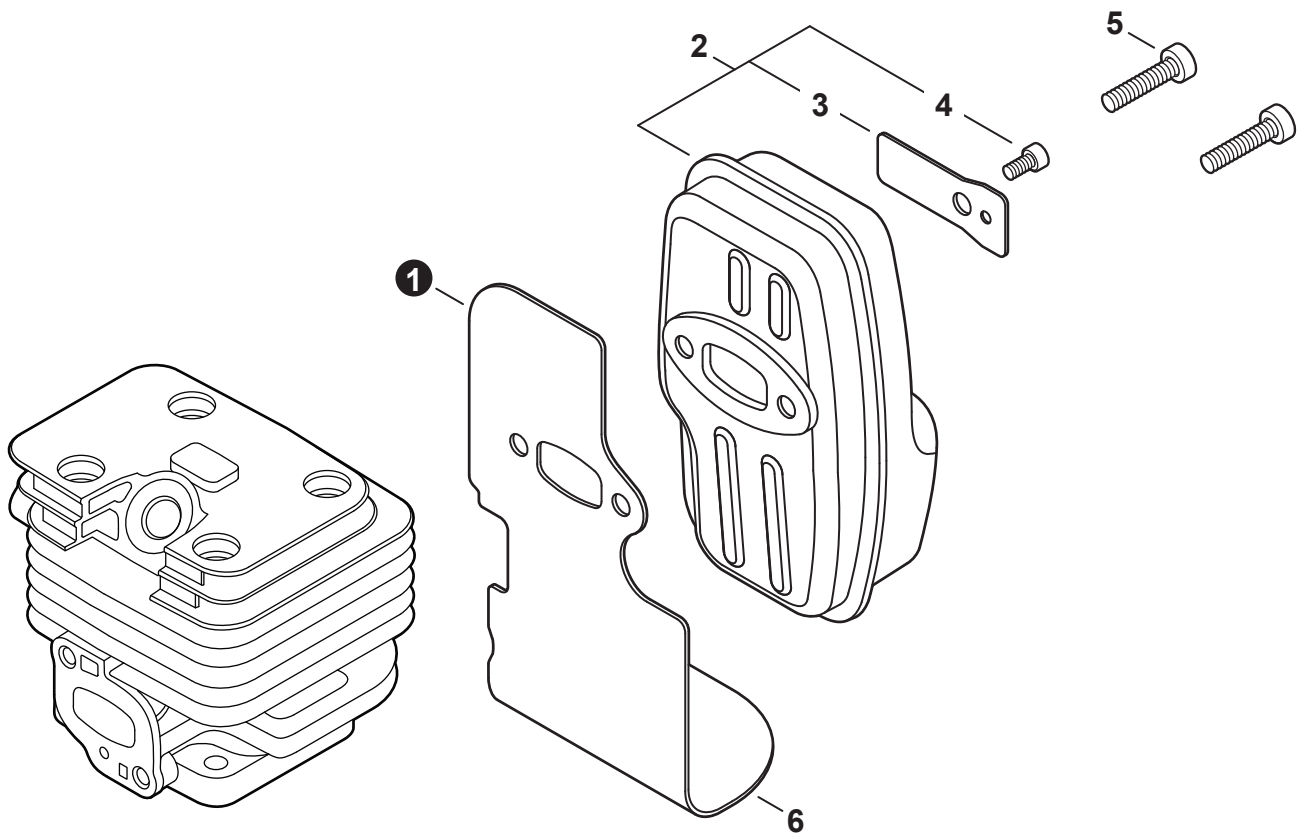

EXHAUST
ÉCHAPPEMENT

NO.	PART NUMBER	QTY.	DESCRIPTION	NOM DE LA PIÈCE
1	V104002350	1	HEAT SHIELD, EXHAUST	BOUCLIER THERMIQUE ÉCHAPPEMENT
2	P021052830	1	MUFFLER ASSY	ASSEMBLAGE SILENCIEUX
3	A310000510	1	+SCREEN, SPARK ARRESTER	+PARE-ÉTINCELLES
4	V804000030	1	+BOLT, TORX 4x8	+BOULON TORX 4x8
5	V805000210	2	BOLT, TORX 5x20	BOULON TORX 5x20
6	P021052820	1	GASKET KIT: ENGINE, INTAKE, EXHAUST	KIT DE JOINTS - MOTEUR, ADMISSION, ÉCHAPPEMENT