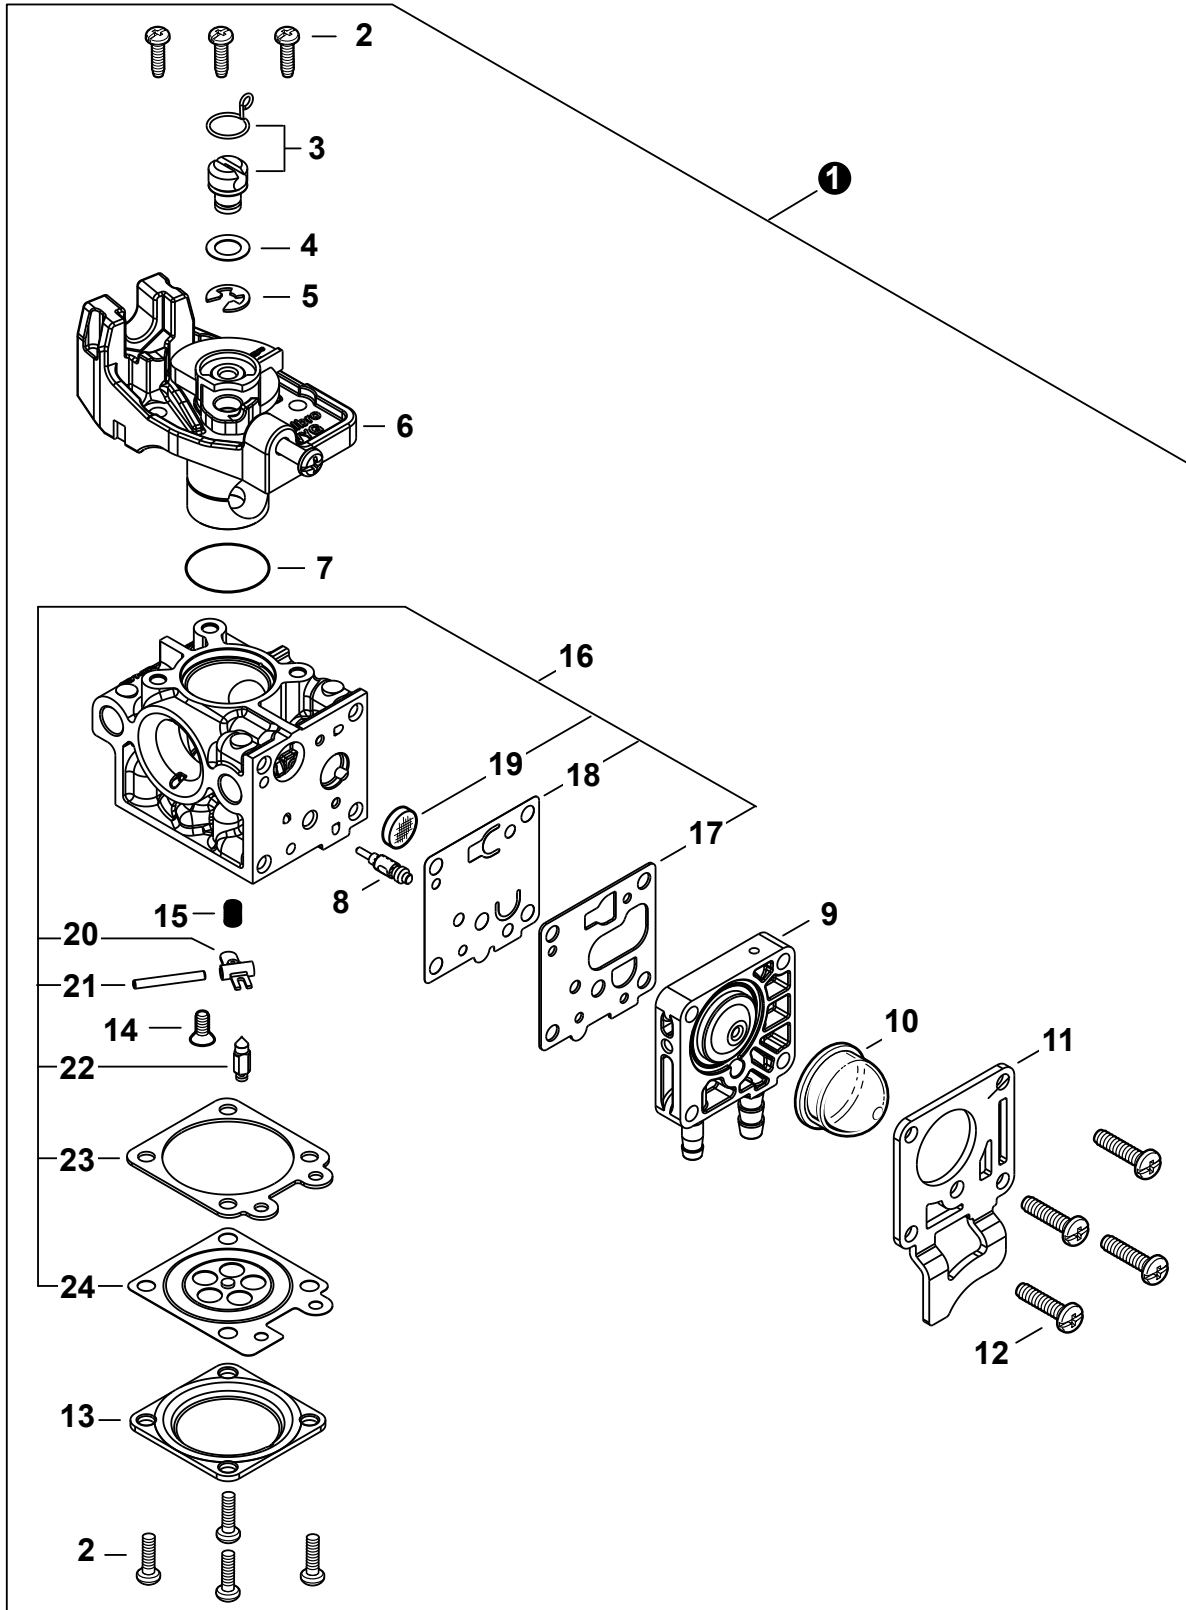

CARBURETOR

CARBURATEUR

+ Denotes item is part of an assembly
++ Denotes item is part of a sub-assembly

+ Indique l'article fait partie d'une assemblée
++ Indique l'article fait partie d'un sous-ensemble

CARBURETOR
CARBURATEUR

NO.	PART NUMBER	QTY.	DESCRIPTION	NOM DE LA PIÈCE
1	A021005610	1	CARBURETOR - WYG-24A	CARBURATEUR - WYG-24A
2	P003004560	7	+SCREW	+VIS
3	P021054860	1	+SWIVEL KIT	+KIT DE PIVOT
4	12314954230	1	+WASHER	+RONDELLE
5	12317307930	1	+E-RING	+BAGUE EN E
6		1	+THROTTLE VALVE ASSY	+PAPILLON D'ACCÉLÉRATEUR
7	P003004480	1	+O-RING	+JOINT TORIQUE
8	P003005880	1	+NEEDLE, MIXTURE	+AIGUILLE DE MÉLANGE
9	P003006120	1	+BODY ASSY, PUMP	+CORPS DE POMPE COMPLET
10	A263000020	1	+BULB, PURGE	+POIRE DE PURGE
11	P003006500	1	+COVER, FUEL PUMP	+COUVERCLE DE POMPE À CARBURANT
12	P003004570	4	+SCREW	+VIS
13	12314203930	1	+COVER, METERING DIAPHRAGM	+COUVERCLE DOSEUSE À MEMBRANE
14	P003005860	1	+SCREW	+VIS
15	P003005870	1	+SPRING	+RESSORT
16	P003005940	1	+REPAIR KIT, CARBURETOR	+KIT DE RÉPARATION CARBURATEUR
17		1	++GASKET, FUEL PUMP	++JOINT DE POMPE À CARBURANT
18		1	++DIAPHRAGM, FUEL PUMP	++MEMBRANE DE POMPE À CARBURANT
19		1	++SCREEN, FUEL INLET	++FILTRE À TAMIS
20		1	++LEVER, METERING	++LEVIER DE DOSAGE
21		1	++PIN, METERING LEVER	++CHEVILLE DU LEVIER DE DOSAGE
22		1	++VALVE, INLET NEEDLE	++SOUPAPE À POINTEAU D'ADMISSION
23		1	++GASKET, METERING DIAPHRAGM	++JOINT DU MEMBRANE DE DOSAGE
24		1	++DIAPHRAGM, METERING	++MEMBRANE DE DOSAGE