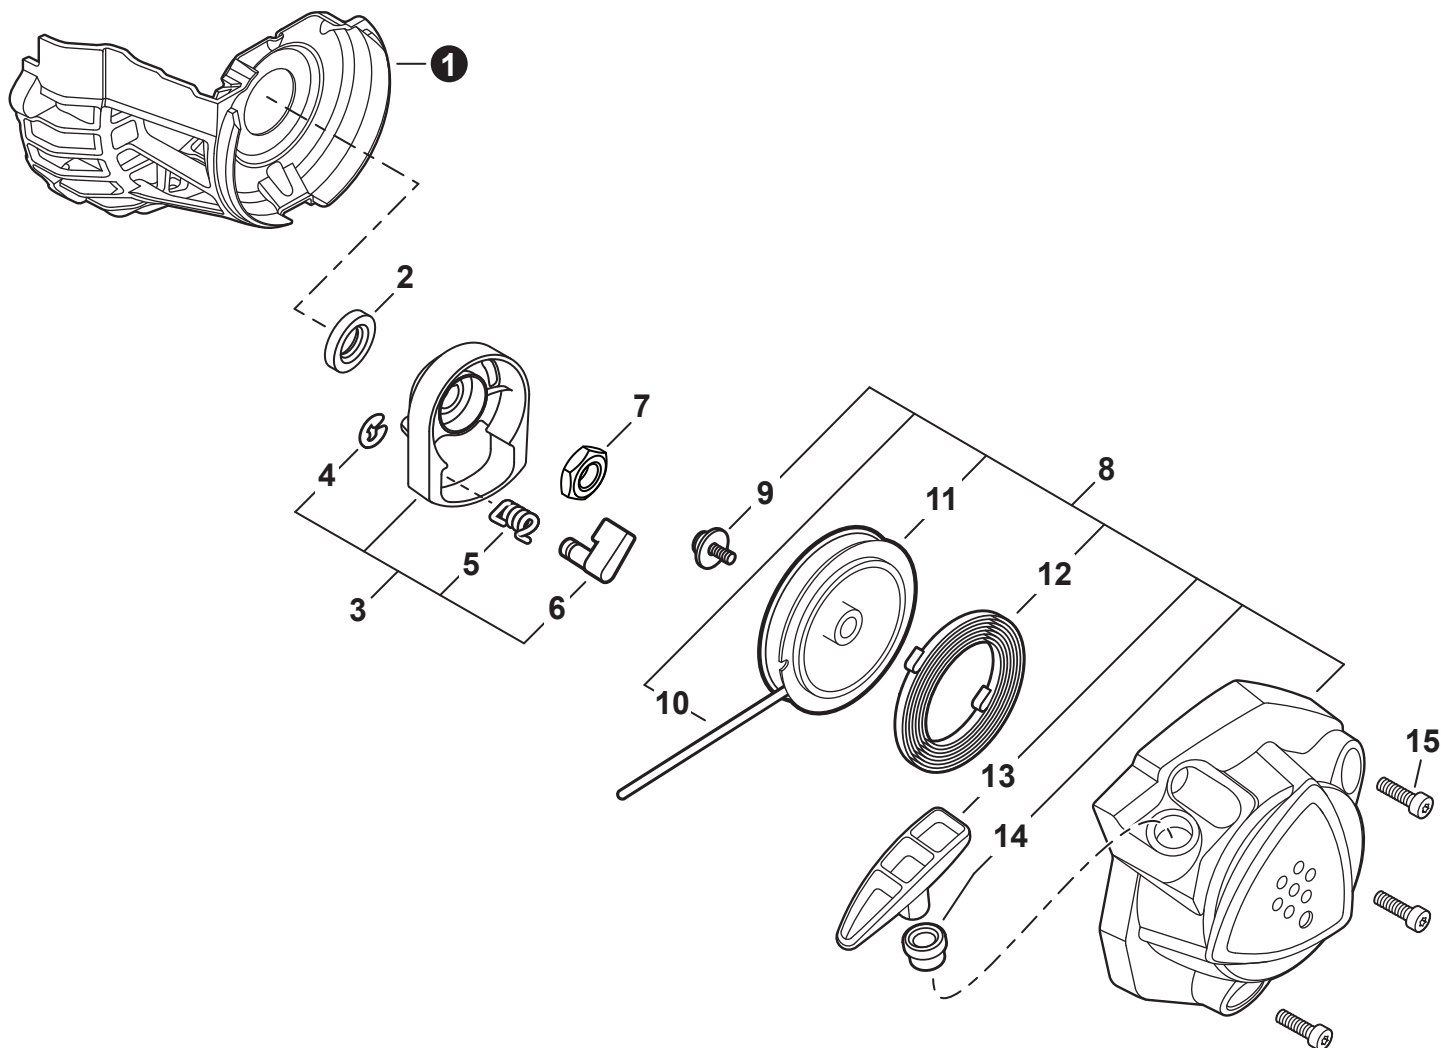

STARTER

LANCEUR À RAPPEL

NO.	PART NUMBER	QTY.	DESCRIPTION	NOM DE LA PIÈCE
1	A127000510	1	SHIELD, DEBRIS	PARE-DÉBRIS
2	V306000620	1	WASHER 8	RONDELLE 8
3	A052000520	1	PAWL ASSY, STARTER	CLIQUET DE LANCEUR À RAPPEL COMPLET
4	P022002100	1	+E-RING 4	+BAGUE EN E 4
5	17723440630	1	+SPRING, RETURN	+RESSORT DE RAPPEL
6	P022003120	1	+PAWL, STARTER	+CLIQUET
7	90050200008	1	NUT 8x1.25	ÉCROU 8x1.25
8	A051003310	1	STARTER ASSY	ASSEMBLAGE DU LANCEUR À RAPPEL
9	17723644330	1	+SCREW	+VIS
10	P022049010	1	+ROPE, STARTER	+CORDE DU DÉMARREUR
11	P022049000	1	+REEL, ROPE	+BOBINE DE CORDE
12	P022019680	1	+SPRING, RECOIL	+RESSORT DE RAPPEL
13	P022036700	1	+GRIP, STARTER	+POIGNÉE DU DÉMARREUR
14	P022045770	1	+GUIDE, ROPE	+GUIDE DE CORDE
15	V805000150	3	BOLT, TORX 5x16	BOULON TORX 5x16