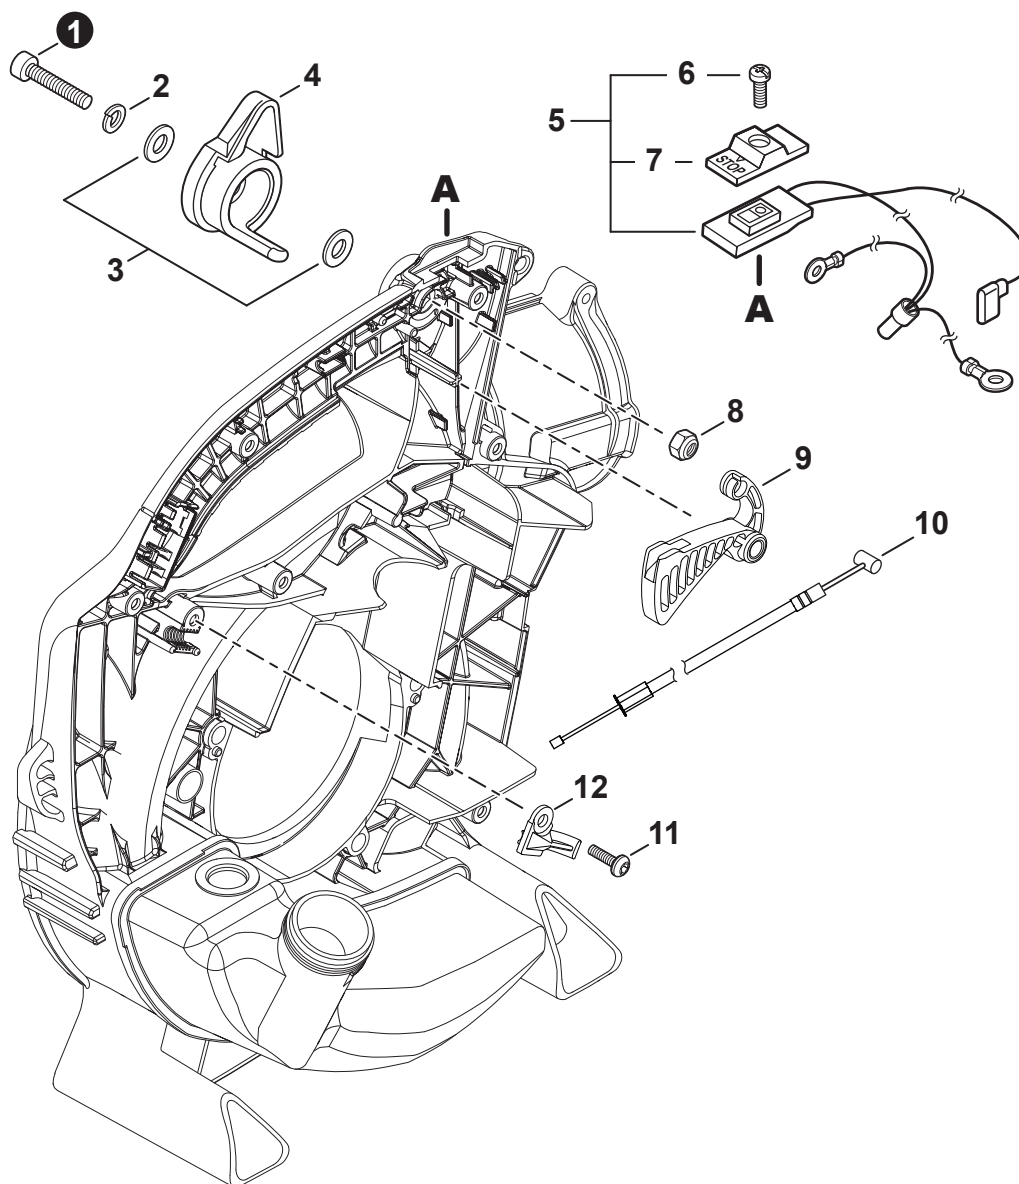

THROTTLE CONTROL

COMMANDE D'ACCÉLÉRATEUR

NO.	PART NUMBER	QTY.	DESCRIPTION	NOM DE LA PIÈCE
1	V805000220	1	BOLT, TORX 5x25	BOULON TORX 5x25
2	90060500005	1	WASHER, SPRING 5	RONDELLE ÉLASTIQUE 5
3	90060300005	2	WASHER 5.5x12x0.8	RONDELLE 5.5x12x0.8
4	C453000300	1	CONTROL, THROTTLE	COMMANDE D'ACCÉLÉRATEUR
5	P021052770	1	SWITCH, ON-OFF	INTERRUPTEUR MARCHÉ-ARRÊT
6	9154503010	1	+SCREW 3x10	+VIS 3x10
7	A444000060	1	+KNOB, SWITCH	+BOUTON DU INTERRUPTEUR
8	90056250005	1	NUT, LOCK M5	ÉCROU D'ARRÊT M5
9	C450001050	1	TRIGGER, THROTTLE	GÂCHETTE D'ACCÉLÉRATEUR
10	V430005240	1	CABLE, THROTTLE	CÂBLE D'ACCÉLÉRATEUR
11	V805000240	1	BOLT, TORX 5x12	BOULON TORX 5x12
12	C480000220	1	GUIDE, CABLE	GUIDE DE CÂBLE