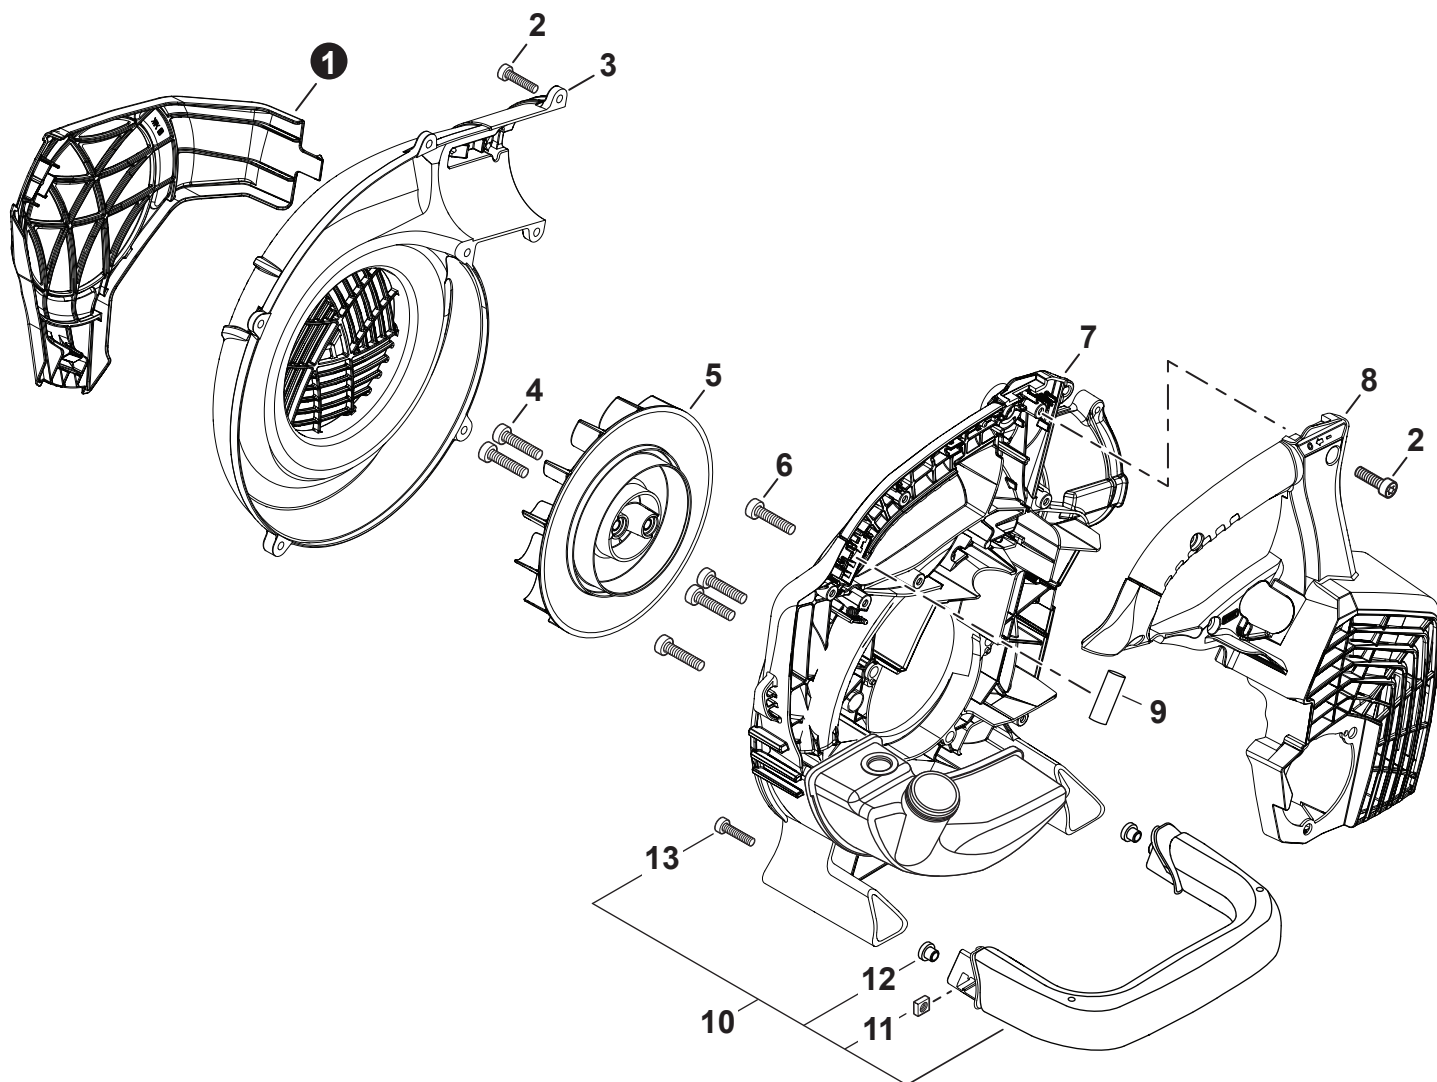

FAN CASE

BOÎTIER-VENTILATEUR

NO.	PART NUMBER	QTY.	DESCRIPTION	NOM DE LA PIÈCE
1	E104000270	1	GUARD, DEBRIS	PARE-DÉBRIS
2	V805000010	13	BOLT, TORX 5x20	BOULON TORX 5x20
3	E103001610	1	COVER, FAN CASE	COUVRE-VENTILATEUR
4	V806000050	2	BOLT, TORX 6x20	BOULON TORX 6x20
5	E100000310	1	FAN, BLOWER	VENTILATEUR DE SOUFFLEUR
6	V805000150	4	BOLT, TORX 5x16	BOULON TORX 5x16
7	E103001601	1	CASE, FAN	BOÎTIER-VENTILATEUR
8	A190001670	1	COVER, ENGINE	COUVERCLE DE MOTEUR
9	C688000070	1	WEIGHT	POIDS
10	P200000850	1	HANDLE ASSY	ASSEMBLAGE POIGNÉE
11	V263000530	2	+NUT 5	+ÉCROU 5
12	V353000750	2	+COLLAR, 5	+COLLET 5
13	V805000160	2	+BOLT, TORX 5x20	+BOULON TORX 5x20

+ Denotes item is part of an assembly
++ Denotes item is part of a sub-assembly

+ Indique l'article fait partie d'une assemblée
++ Indique l'article fait partie d'un sous-ensemble

Effective 03/19/25