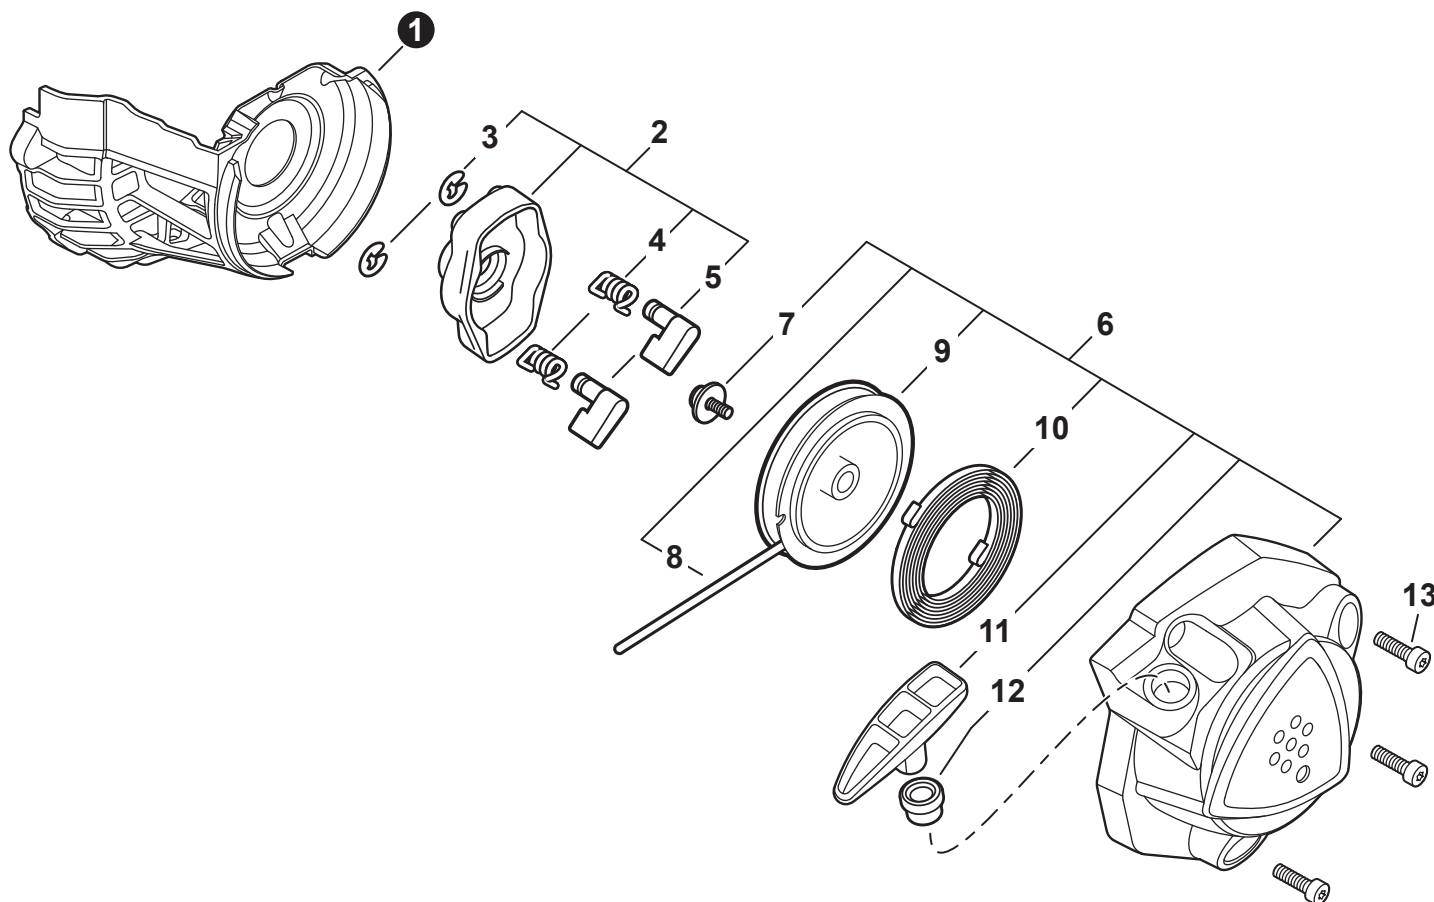

IGNITION

ALLUMAGE

NO.	PART NUMBER	QTY.	DESCRIPTION	NOM DE LA PIÈCE
1	V805000210	2	BOLT, TORX 5x20	BOULON TORX 5x20
2	A411002160	1	COIL, IGNITION	BOBINE D'ALLUMAGE
3	V323000070	2	SPACER 5	ENTRETOISE 5
4	A426000010	1	TERMINAL, SPARK PLUG	BORNE DE BOUGIE D'ALLUMAGE
5	A427000013	1	CAP, SPARK PLUG	PROTECTEUR DE BOUGIE D'ALLUMAGE
6	A425000000	1	SPARK PLUG - BPMR8Y	BOUGIE D'ALLUMAGE - BPMR8Y
7	A409001320	1	FLYWHEEL	VOLANT
8	90051500008	1	NUT, FLANGE M8	ÉCROU

STARTER

LANCEUR À RAPPEL

NO.	PART NUMBER	QTY.	DESCRIPTION	NOM DE LA PIÈCE
1	A127000510	1	SHIELD, DEBRIS	PARE-DÉBRIS
2	A052000030	1	PAWL ASSY, STARTER	CLIQUET DE LANCEUR À RAPPEL COMPLET
3	P022002100	2	+E-RING 4	+BAGUE EN E 4
4	17723440630	2	+SPRING, RETURN	+RESSORT DE RAPPEL
5	P022003120	2	+PAWL, STARTER	+CLIQUET
6	A051003310	1	STARTER ASSY	ASSEMBLAGE DU LANCEUR À RAPPEL
7	17723644330	1	+SCREW	+VIS
8	P022049010	1	+ROPE, STARTER	+CORDE DU DÉMARREUR
9	P022049000	1	+REEL, ROPE	+BOBINE DE CORDE
10	P022019680	1	+SPRING, RECOIL	+RESSORT DE RAPPEL
11	P022036700	1	+GRIP, STARTER	+POIGNÉE DU DÉMARREUR
12	P022045770	1	+GUIDE, ROPE	+GUIDE DE CORDE
13	V805000150	3	BOLT, TORX 5x16	BOULON TORX 5x16

THROTTLE CONTROL, ENGINE COVER

COMMANDE D'ACCÉLÉRATEUR, COUVERCLE DE MOTEUR

NO.	PART NUMBER	QTY.	DESCRIPTION	NOM DE LA PIÈCE
1	V805000220	1	BOLT, TORX 5x25	BOULON TORX 5x25
2	90060500005	1	WASHER, SPRING 5	RONDELLE ÉLASTIQUE 5
3	90060300005	1	WASHER 5.5x12x0.8	RONDELLE 5.5x12x0.8
4	C453000300	1	CONTROL, THROTTLE	COMMANDE D'ACCÉLÉRATEUR
5	90060300005	1	WASHER 5.5x12x0.8	RONDELLE 5.5x12x0.8
6	P100003830	1	SWITCH, ON-OFF	INTERRUPTEUR MARCHÉ-ARRÊT
7	9154503010	1	+SCREW 3x10	+VIS 3x10
8	A444000060	1	+KNOB, SWITCH	+BOUTON DU INTERRUPTEUR
9	90056250005	1	NUT, LOCK M5	ÉCROU D'ARRÊT M5
10	C450000721	1	TRIGGER, THROTTLE	GÂCHETTE D'ACCÉLÉRATEUR
11	C454000580	1	ROD, THROTTLE	TIGE D'ACCÉLÉRATEUR
12	A190001631	1	COVER, ENGINE	COUVERCLE DE MOTEUR
13	V805000010	6	BOLT, TORX 5x20	BOULON TORX 5x20