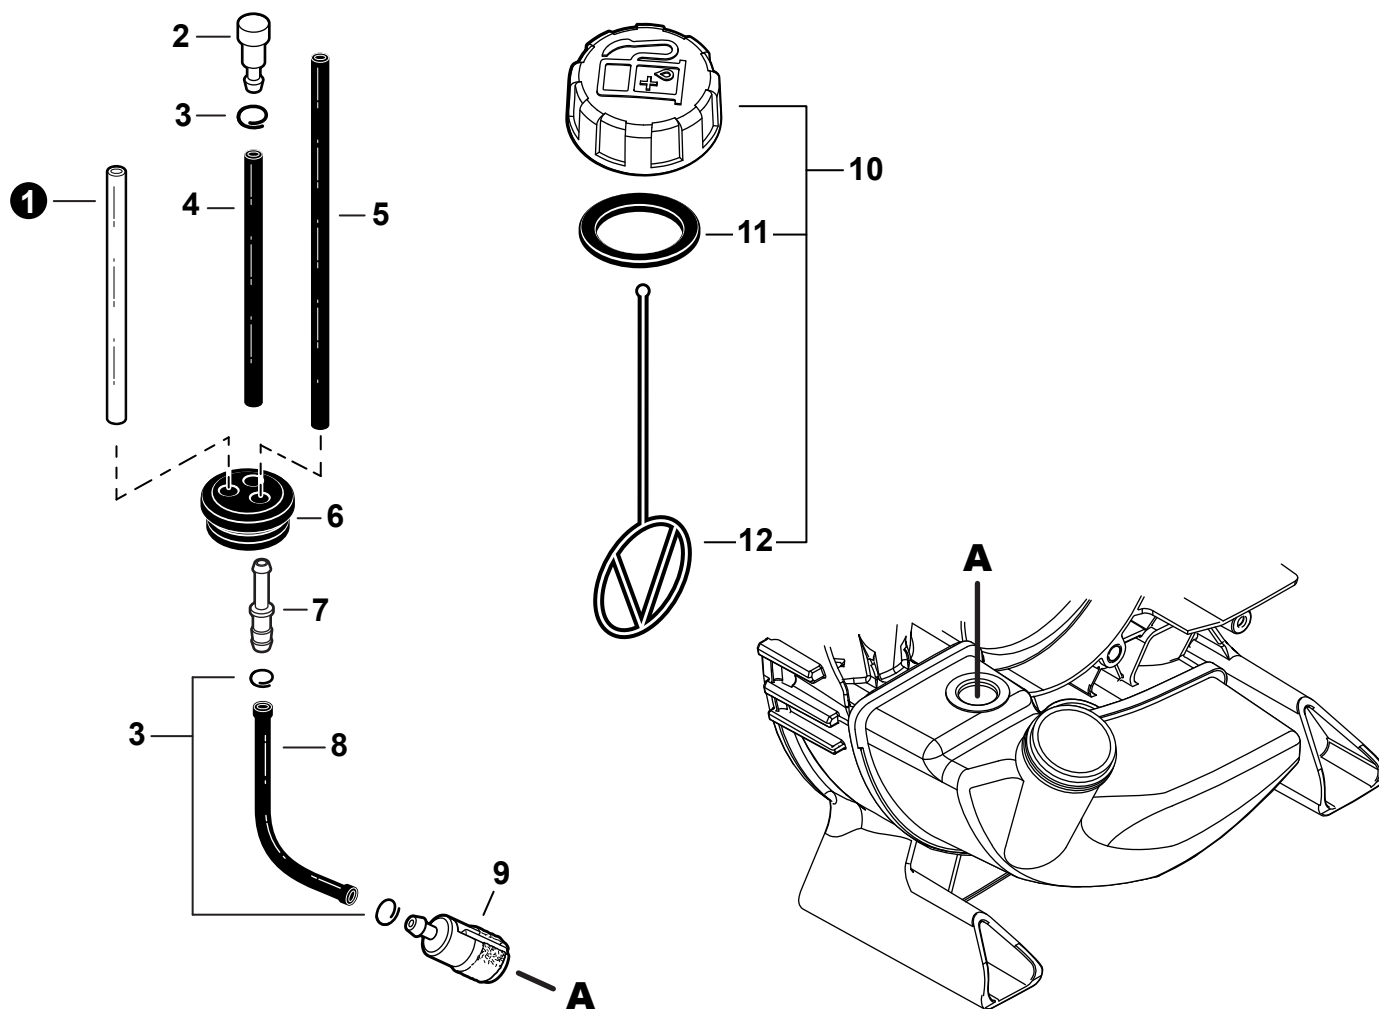

FUEL SYSTEM

SYSTÈME DE CARBURANT

NO.	PART NUMBER	QTY.	DESCRIPTION	NOM DE LA PIÈCE
1	13201049730	1	PIPE, FUEL 3x6x85 YELLOW	TUYAU DE CARBURANT 3x6x85 JAUNE
2	A356000031	1	VENT ASSY	ÉVENT COMPLET
3	V490001240	3	CLIP 6	ATTACHE 6
4	V471005251	1	PIPE, FUEL 3x5x60 BLACK	TUYAU DE CARBURANT 3x5x60 NOIR
5	V471005640	1	PIPE, FUEL 3x5.5x80 BLACK	TUYAU DE CARBURANT 3x5.5x80 NOIR
6	13211546730	1	GROMMET, FUEL 5	OEILLET CARBURANT 5
7	V186000520	1	CONNECTOR, PIPE 5x3.5	CONNEXION DE TUYAU 5x3.5
8	V471003731	1	PIPE, FUEL 3x5x140 BLACK	TUYAU DE CARBURANT 3x5x140 NOIR
9	A369000470	1	FILTER, FUEL	FILTRE À CARBURANT
10	P100014770	1	CAP ASSY, FUEL	ASSEMBLAGE DU BOUCHON DE CARBURANT
11	V107000230	1	+GASKET, FUEL CAP	+JOINT BOUCHON DE CARBURANT
12	13105156030	1	+CONNECTOR, CAP L= 100 MM	+CONNEXION DU BOUCHON L= 100 MM