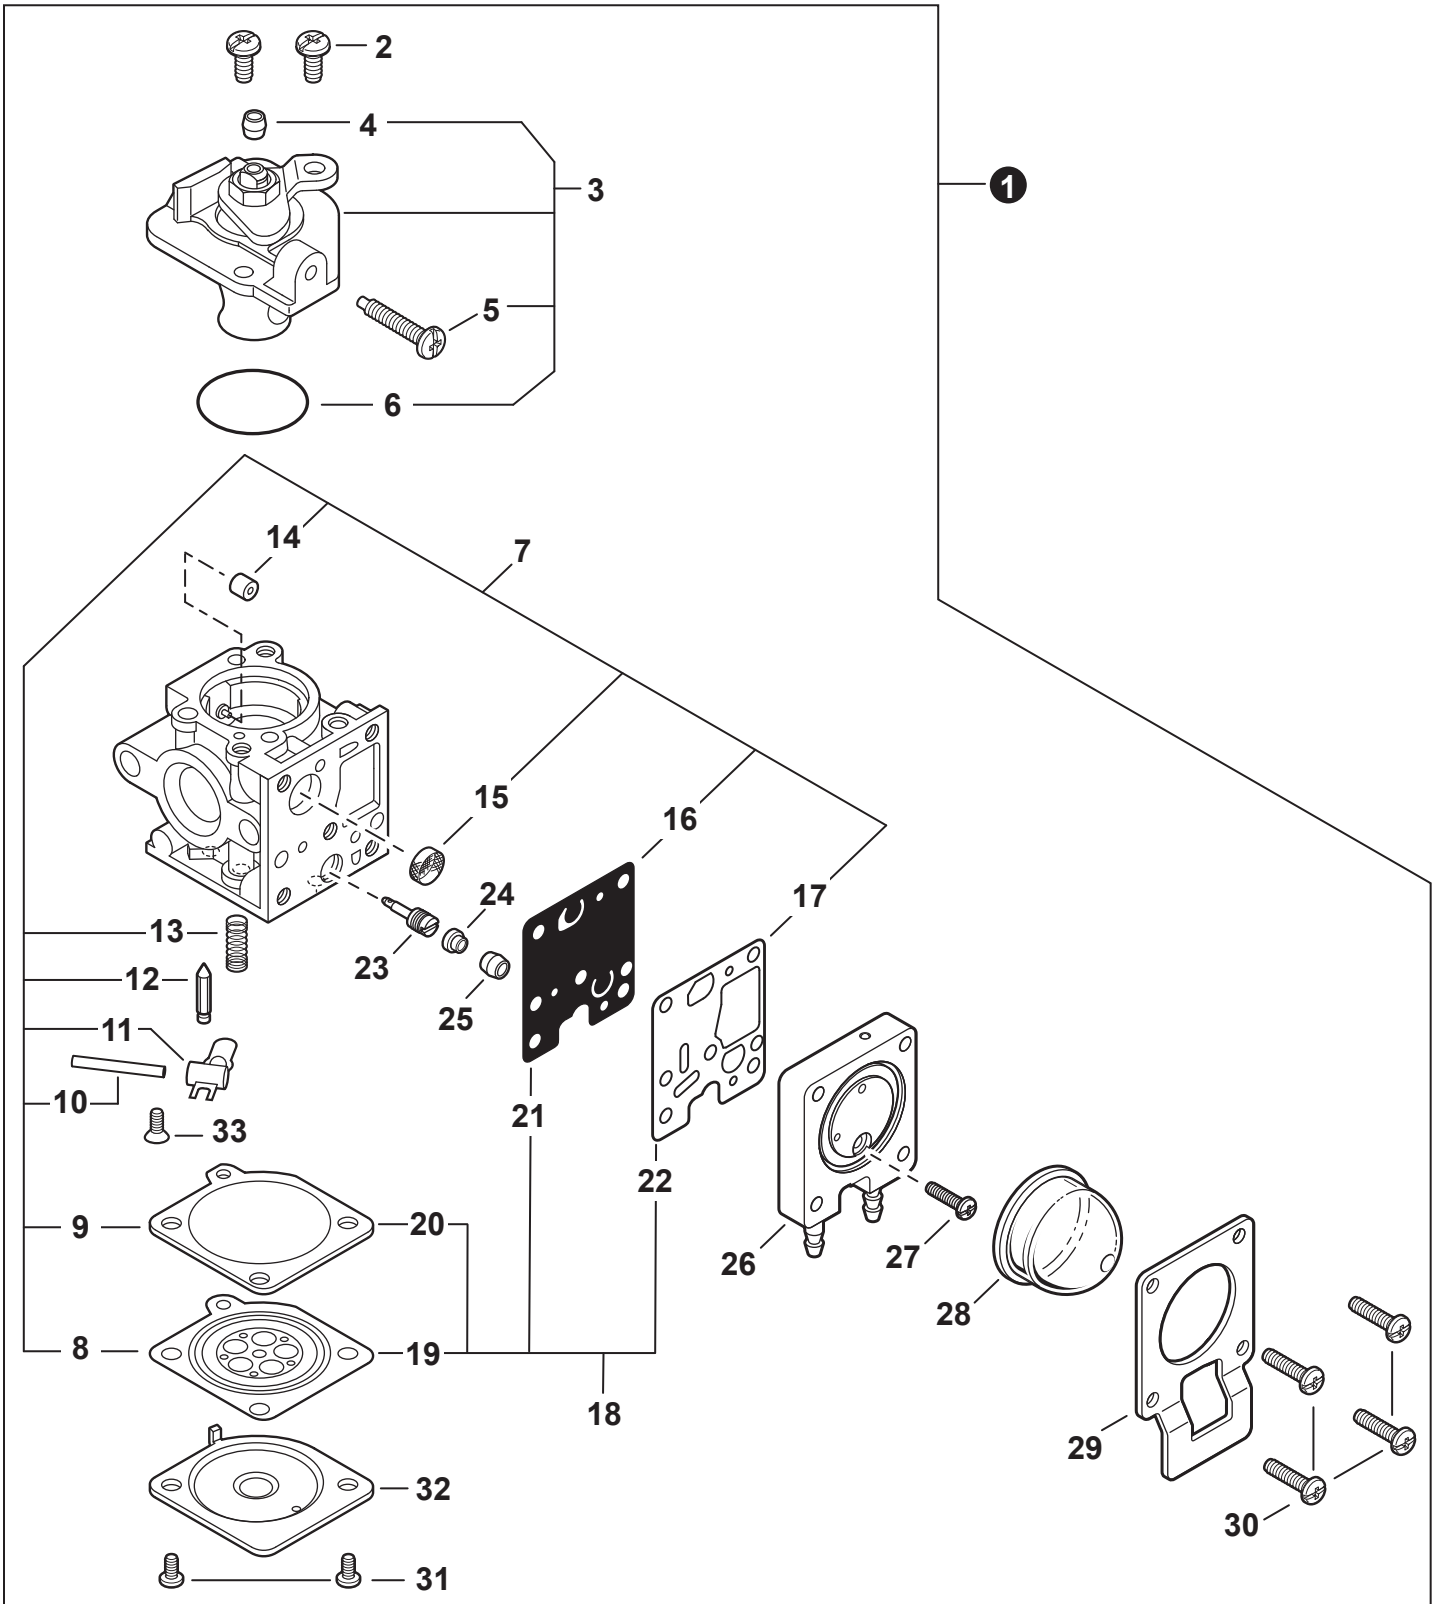

CARBURETOR
CARBURATEUR

CARBURETOR
CARBURATEUR

NO.	PART NUMBER	QTY.	DESCRIPTION	NOM DE LA PIÈCE
1	A021005480	1	CARBURETOR - Z011-0M(A)(B)	CARBURATEUR - Z011-0M(A)(B)
2	12534413931	2	+SCREW	+VIS
3	P005004960	1	+COVER KIT, ROTOR	+KIT DE COUVERCLE DE ROTOR
4	P005001270	1	++PLUG	++BOUCHON
5	P005000100	1	++SCREW, IDLE ADJUST	++VIS DE RÉGLAGE RALENTI
6	P005004260	1	++O-RING	++JOINT TORIQUE
7	P005004980	1	+REPAIR KIT, CARBURETOR	+KIT DE RÉPARATION CARBURATEUR
8		1	++DIAPHRAGM, METERING	++MEMBRANE DE DOSAGE
9		1	++GASKET, METERING DIAPHRAGM	++JOINT DU MEMBRANE DE DOSAGE
10		1	++PIN, METERING LEVER	++CHEVILLE DU LEVIER DE DOSAGE
11		1	++LEVER, METERING	++LEVIER DE DOSAGE
12		1	++VALVE, INLET NEEDLE	++SOUPAPE À POINTEAU D'ADMISSION
13		1	++SPRING, METERING LEVER	++RESSORT DE LEVIER DE DOSAGE
14		1	++GUIDE, ROLLER	++GUIDE DE ROULEAU
15		1	++SCREEN, FUEL INLET	++FILTRE À TAMIS
16		1	++DIAPHRAGM, PUMP	++MEMBRANE DE POMPE
17		1	++GASKET, PUMP	++JOINT DE POMPE
18	P005004720	1	+GASKET / DIAPHRAGM KIT	+KIT DE JOINT / MEMBRANE
19		1	++DIAPHRAGM, METERING	++MEMBRANE DE DOSAGE
20		1	++GASKET, METERING DIAPHRAGM	++JOINT DU MEMBRANE DE DOSAGE
21		1	++DIAPHRAGM, PUMP	++MEMBRANE DE POMPE
22		1	++GASKET, PUMP	++JOINT DE POMPE
23	P005004050	1	+NEEDLE, MIXTURE	+AIGUILLE DE MÉLANGE
24	P005005320	1	+CAP, LIMITER	+BOUCHON DU LIMITEUR
25	P005001270	1	+PLUG	+BOUCHON
26	P005004240	1	+BODY ASSY, PURGE	+CORPS DE PURGE COMPLET
27	P005000270	1	+SCREW	+VIS
28	P005003110	1	+BULB, PURGE	+POIRE DE PURGE
29	P005000250	1	+RETAINER, PURGE BULB	+ATTACHE DE POIRE DE PURGE
30	P005001900	4	+SCREW	+VIS
31	12534452130	2	+SCREW	+VIS
32	12534252130	1	+COVER, METERING DIAPHRAGM	+COUVERCLE DOSEUSE À MEMBRANE
33	12533942030	1	+SCREW	+VIS