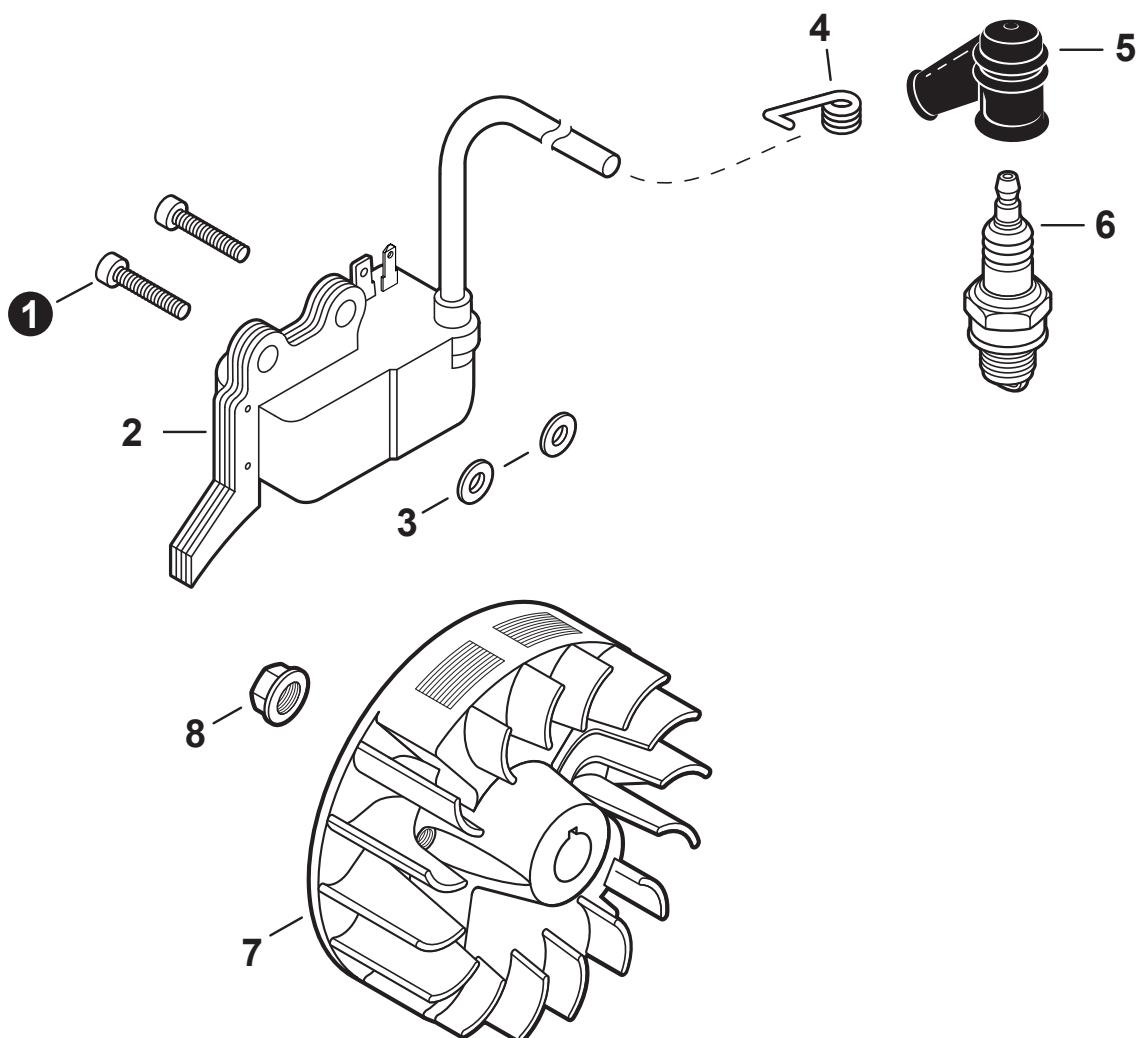

INTAKE

ADMISSION

NO.	PART NUMBER	QTY.	DESCRIPTION	NOM DE LA PIÈCE
1	A232001920	1	COVER, AIR FILTER	COUVERCLE DU FILTRE D'AIR
2	A226002160	1	FILTER, AIR	FILTRE D'AIR
3	V805000100	2	BOLT, TORX 5x65	BOULON TORX 5x65
4	A244000330	1	PLATE, PREVENT	PLAQUE, PRÉVENTION
5	P021052340	1	CASE ASSY, AIR FILTER	BOÎTIER DE FILTRE D'AIR COMPLET
6	V103001960	1	GASKET, INTAKE	JOINT D'ADMISSION
7	V805000210	2	BOLT, TORX 5x20	BOULON TORX 5x20
8	A200001130	1	INSULATOR, INTAKE	ISOLATEUR D'ADMISSION
9	V103001950	1	GASKET, INTAKE	JOINT D'ADMISSION
10	P021052300	1	GASKET KIT: ENGINE, INTAKE, EXHAUST	KIT DE JOINTS - MOTEUR, ADMISSION, ÉCHAPPEMENT

EXHAUST

ÉCHAPPEMENT

NO.	PART NUMBER	QTY.	DESCRIPTION	NOM DE LA PIÈCE
1	V104002350	1	HEAT SHIELD, EXHAUST	BOUCLIER THERMIQUE ÉCHAPPEMENT
2	P021053080	1	MUFFLER ASSY	ASSEMBLAGE SILENCIEUX
3	A310000510	1	+SCREEN, SPARK ARRESTER	+PARE-ÉTINCELLES
4	V804000030	1	+BOLT, TORX 4x8	+BOULON TORX 4x8
5	V805000210	2	BOLT, TORX 5x20	BOULON TORX 5x20
6	P021052300	1	GASKET KIT: ENGINE, INTAKE, EXHAUST	KIT DE JOINTS - MOTEUR, ADMISSION, ÉCHAPPEMENT

IGNITION

ALLUMAGE

NO.	PART NUMBER	QTY.	DESCRIPTION	NOM DE LA PIÈCE
1	V805000210	2	BOLT, TORX 5x20	BOULON TORX 5x20
2	A411002160	1	COIL, IGNITION	BOBINE D'ALLUMAGE
3	V323000070	2	SPACER 5	ENTRETOISE 5
4	A426000010	1	TERMINAL, SPARK PLUG	BORNE DE BOUGIE D'ALLUMAGE
5	A427000013	1	CAP, SPARK PLUG	PROTECTEUR DE BOUGIE D'ALLUMAGE
6	A425000000	1	SPARK PLUG - BPMR8Y	BOUGIE D'ALLUMAGE - BPMR8Y
7	A409001320	1	FLYWHEEL	VOLANT
8	90051500008	1	NUT, FLANGE M8	ÉCROU