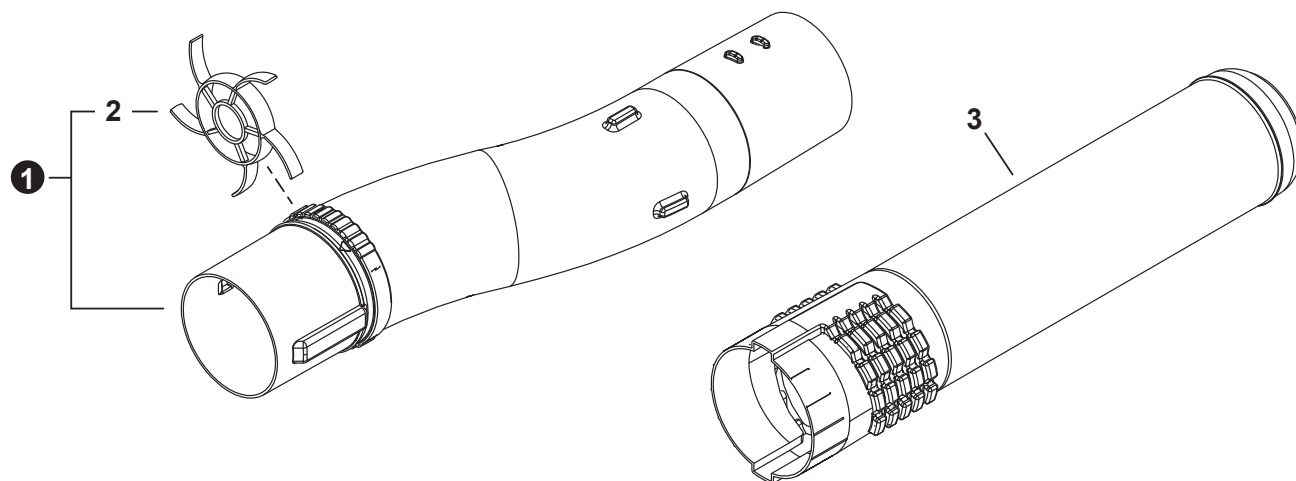

THROTTLE CONTROL, ENGINE COVER

COMMANDE D'ACCÉLÉRATEUR, COUVERCLE DE MOTEUR

NO.	PART NUMBER	QTY.	DESCRIPTION	NOM DE LA PIÈCE
1	V805000220	1	BOLT, TORX 5x25	BOULON TORX 5x25
2	90060500005	1	WASHER, SPRING 5	RONDELLE ÉLASTIQUE 5
3	90060300005	1	WASHER 5.5x12x0.8	RONDELLE 5.5x12x0.8
4	C453000300	1	CONTROL, THROTTLE	COMMANDE D'ACCÉLÉRATEUR
5	90060300005	1	WASHER 5.5x12x0.8	RONDELLE 5.5x12x0.8
6	P100003830	1	SWITCH, ON-OFF	INTERRUPTEUR MARCHÉ-ARRÊT
7	9154503010	1	+SCREW 3x10	+VIS 3x10
8	A444000060	1	+KNOB, SWITCH	+BOUTON DU INTERRUPTEUR
9	90056250005	1	NUT, LOCK M5	ÉCROU D'ARRÊT M5
10	C450000721	1	TRIGGER, THROTTLE	GÂCHETTE D'ACCÉLÉRATEUR
11	C454000580	1	ROD, THROTTLE	TIGE D'ACCÉLÉRATEUR
12	A190001631	1	COVER, ENGINE	COUVERCLE DE MOTEUR
13	V805000010	6	BOLT, TORX 5x20	BOULON TORX 5x20

FAN CASE

BOÎTIER-VENTILATEUR

NO.	PART NUMBER	QTY.	DESCRIPTION	NOM DE LA PIÈCE
1	E104000270	1	GUARD, DEBRIS	PARE-DÉBRIS
2	E103001510	1	COVER, FAN CASE	COUVRE-VENTILATEUR
3	V805000010	7	BOLT, TORX 5x20	BOULON TORX 5x20
4	V806000050	2	BOLT, TORX 6x20	BOULON TORX 6x20
5	E100000310	1	FAN, BLOWER	VENTILATEUR DE SOUFFLEUR
6	V805000150	4	BOLT, TORX 5x16	BOULON TORX 5x16
7	E103001502	1	CASE, FAN	BOÎTIER-VENTILATEUR

BLOWER TUBES

TUBES DE SOUFFLEURS

NO.	PART NUMBER	QTY.	DESCRIPTION	NOM DE LA PIÈCE
1	E165000951	1	TUBE, BLOWER - CURVED	TUBE DE SOUFFLEUR - COURBE
2	E178000130	1	+GUARD - BLOWER TUBE	+PROTECTEUR DU TUBE DE SOUFFLEUR
3	E165000880	1	TUBE, BLOWER - NOZZLE	TUBE DE SOUFFLEUR - BUSE