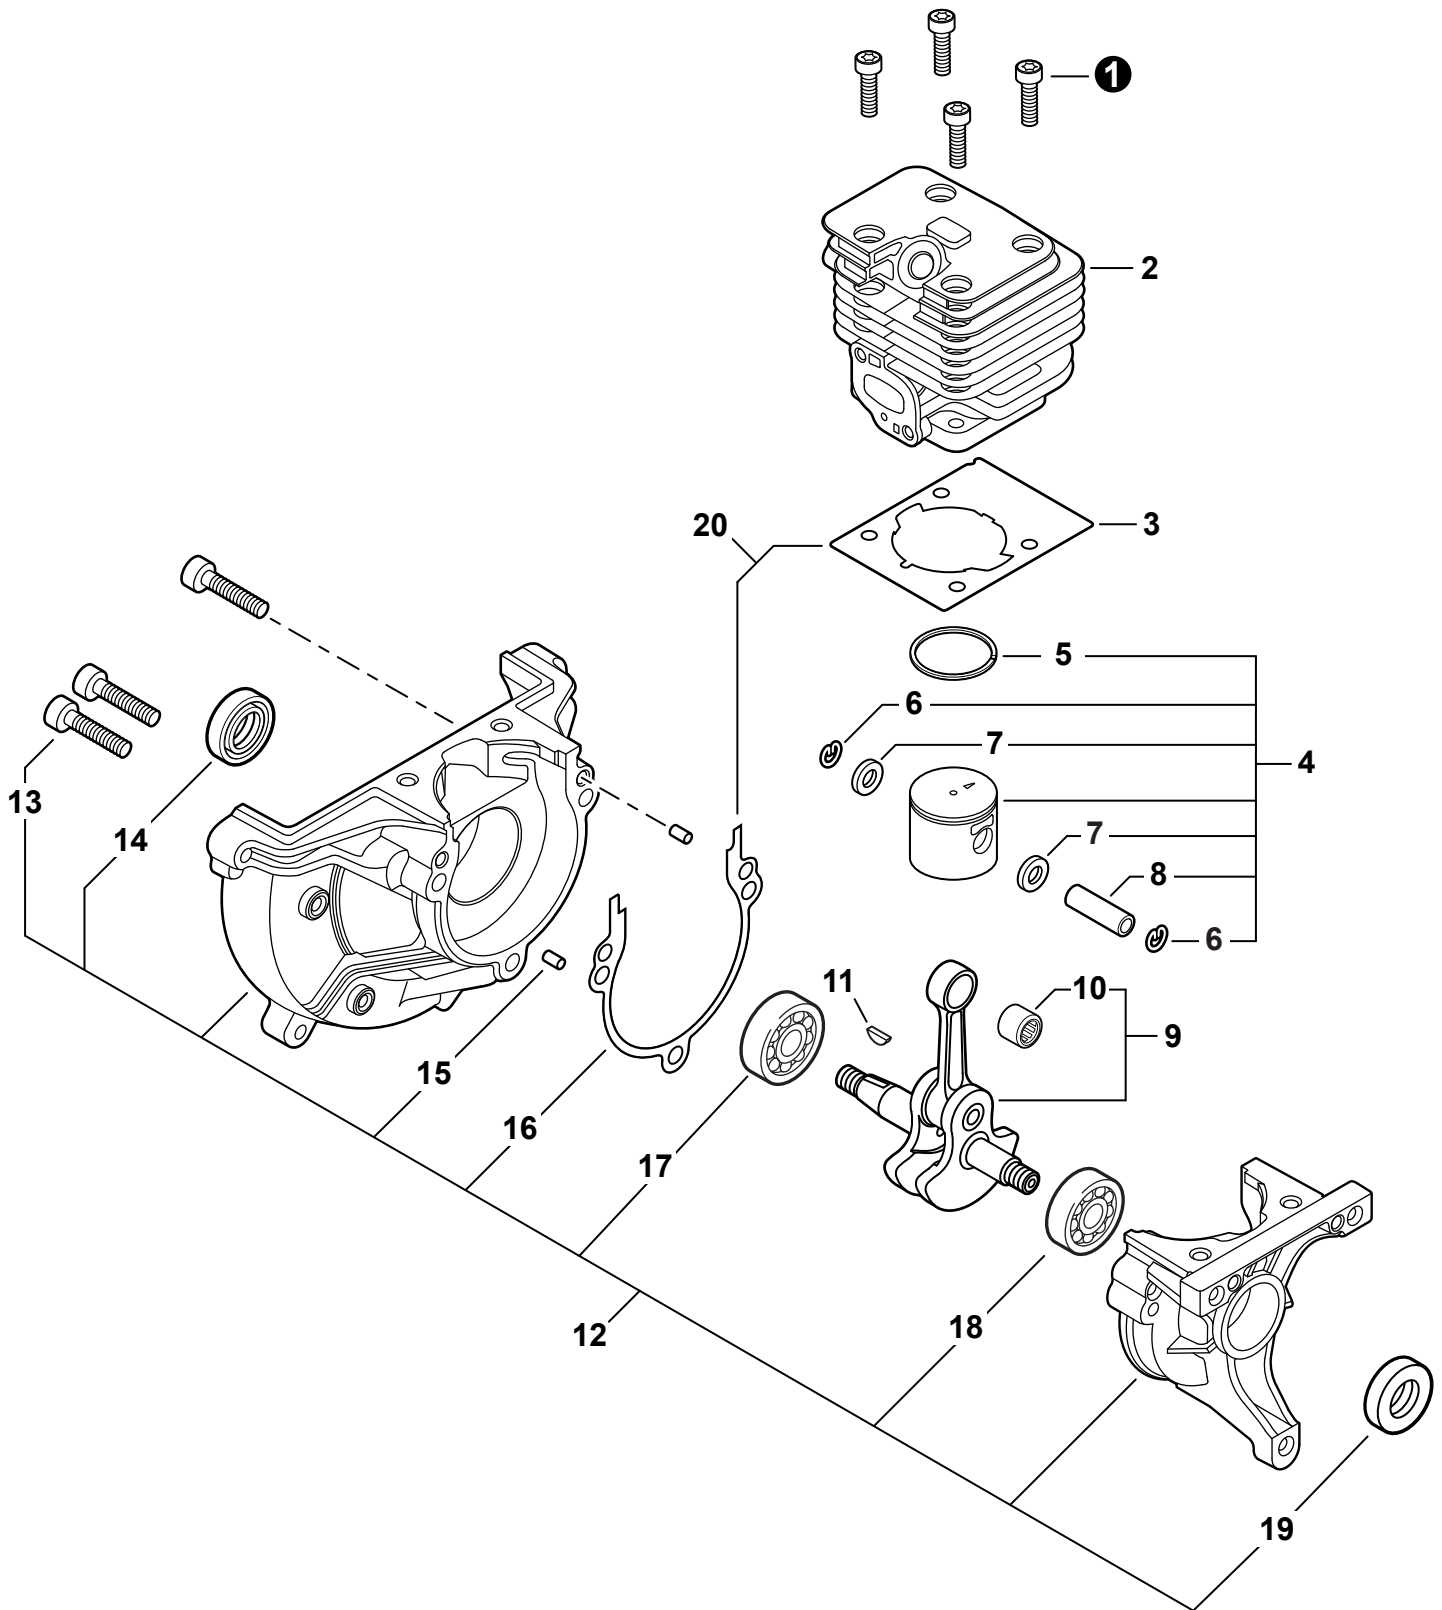

ENGINE
MOTEUR

ENGINE
MOTEUR

NO.	PART NUMBER	QTY.	DESCRIPTION	NOM DE LA PIÈCE
1	V805000210	4	BOLT, TORX 5x20	BOULON TORX 5x20
2	A130002340	1	CYLINDER	CYLINDRE
3	V100000860	1	GASKET, CYLINDER	JOINT CYLINDRE
4	P100003800	1	PISTON KIT	KIT DE PISTON
5	A101000720	1	+RING, PISTON	+SEGMENT DE PISTON
6	10001503931	2	+RING, SNAP	+ANNEAU ÉLASTIQUE
7	V306000520	2	+WASHER, THRUST	+RONDELLE DE BUTÉE
8	10001335430	1	+PIN, PISTON	+AXE DE PISTON
9	A011001510	1	CRANKSHAFT ASSY	VILEBREQUIN COMPLET
10	V554000030	1	+BEARING, NEEDLE 9	+ROULEMENT À AIGUILLES 9
11	10014212330	1	KEY, WOODRUFF	CLAVETTE-DISQUE
12	P100003810	1	CRANKCASE ASSY	CARTER DE MOTEUR COMPLET
13	V805000220	3	+BOLT, TORX 5x25	+BOULON TORX 5x25
14	10021242031	1	+SEAL, OIL 12	+JOINT D'HUILE 12
15	90033040080	2	+PIN, LOCATING 4x8	+GOUPILLE DE POSITIONNEMENT 4x8
16	V102000300	1	+GASKET, CRANKCASE	+JOINT CARTER DE MOTEUR
17	9409536001	1	+BEARING, BALL	+ROULEMENT À BILLES
18	9409536000	1	+BEARING, BALL	+ROULEMENT À BILLES
19	10021261830	1	+SEAL, OIL	+JOINT D'HUILE
20	P021052300	1	GASKET KIT: ENGINE, INTAKE, EXHAUST	KIT DE JOINTS - MOTEUR, ADMISSION, ÉCHAPPEMENT