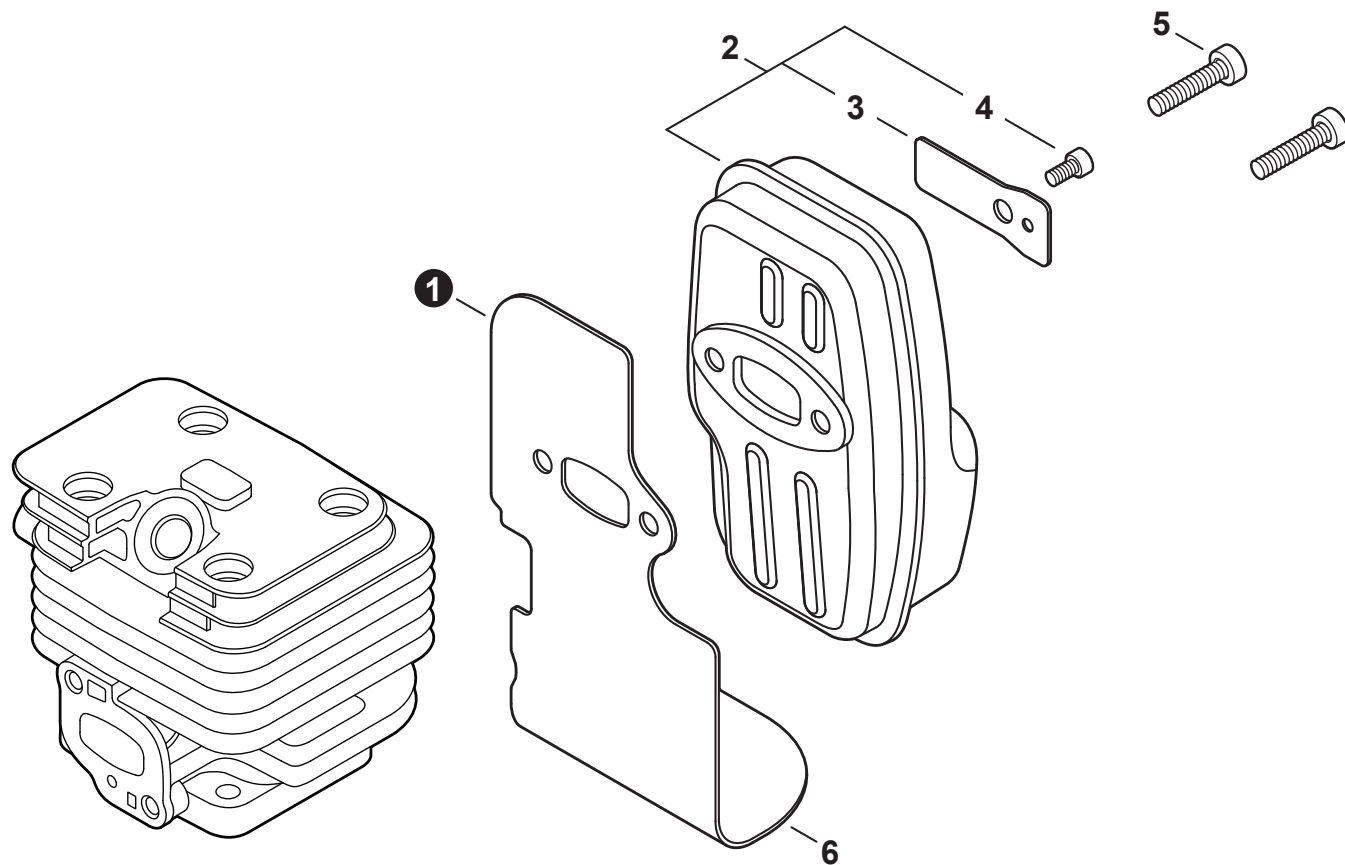

EXHAUST

ÉCHAPPEMENT

NO.	PART NUMBER	QTY.	DESCRIPTION	NOM DE LA PIÈCE
1	V104002350	1	HEAT SHIELD, EXHAUST	BOUCLIER THERMIQUE ÉCHAPPEMENT
2	P021053080	1	MUFFLER ASSY	ASSEMBLAGE SILENCIEUX
3	A310000510	1	+SCREEN, SPARK ARRESTER	+PARE-ÉTINCELLES
4	V804000030	1	+BOLT, TORX 4x8	+BOULON TORX 4x8
5	V805000210	2	BOLT, TORX 5x20	BOULON TORX 5x20
6	P021052300	1	GASKET KIT: ENGINE, INTAKE, EXHAUST	KIT DE JOINTS - MOTEUR, ADMISSION, ÉCHAPPEMENT