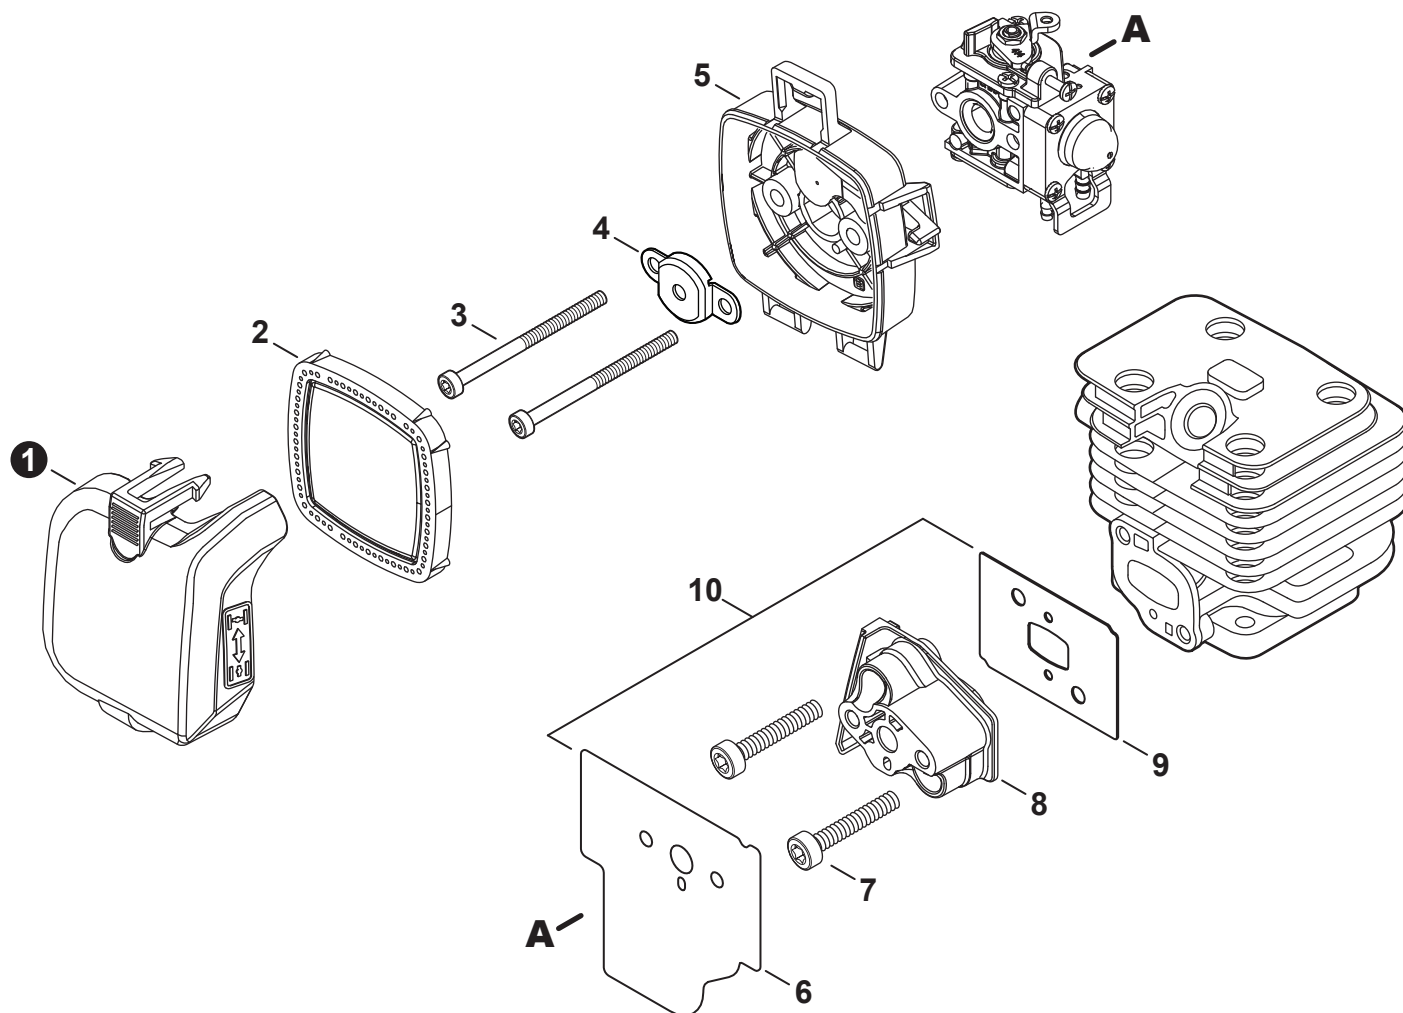

INTAKE

ADMISSION

NO.	PART NUMBER	QTY.	DESCRIPTION	NOM DE LA PIÈCE
1	A232001920	1	COVER, AIR FILTER	COUVERCLE DU FILTRE D'AIR
2	A226002160	1	FILTER, AIR	FILTRE D'AIR
3	V805000100	2	BOLT, TORX 5x65	BOULON TORX 5x65
4	A244000330	1	PLATE, PREVENT	PLAQUE, PRÉVENTION
5	P021052340	1	CASE ASSY, AIR FILTER	BOÎTIER DE FILTRE D'AIR COMPLET
6	V103001960	1	GASKET, INTAKE	JOINT D'ADMISSION
7	V805000210	2	BOLT, TORX 5x20	BOULON TORX 5x20
8	A200001130	1	INSULATOR, INTAKE	ISOLATEUR D'ADMISSION
9	V103001950	1	GASKET, INTAKE	JOINT D'ADMISSION
10	P021052300	1	GASKET KIT: ENGINE, INTAKE, EXHAUST	KIT DE JOINTS - MOTEUR, ADMISSION, ÉCHAPPEMENT