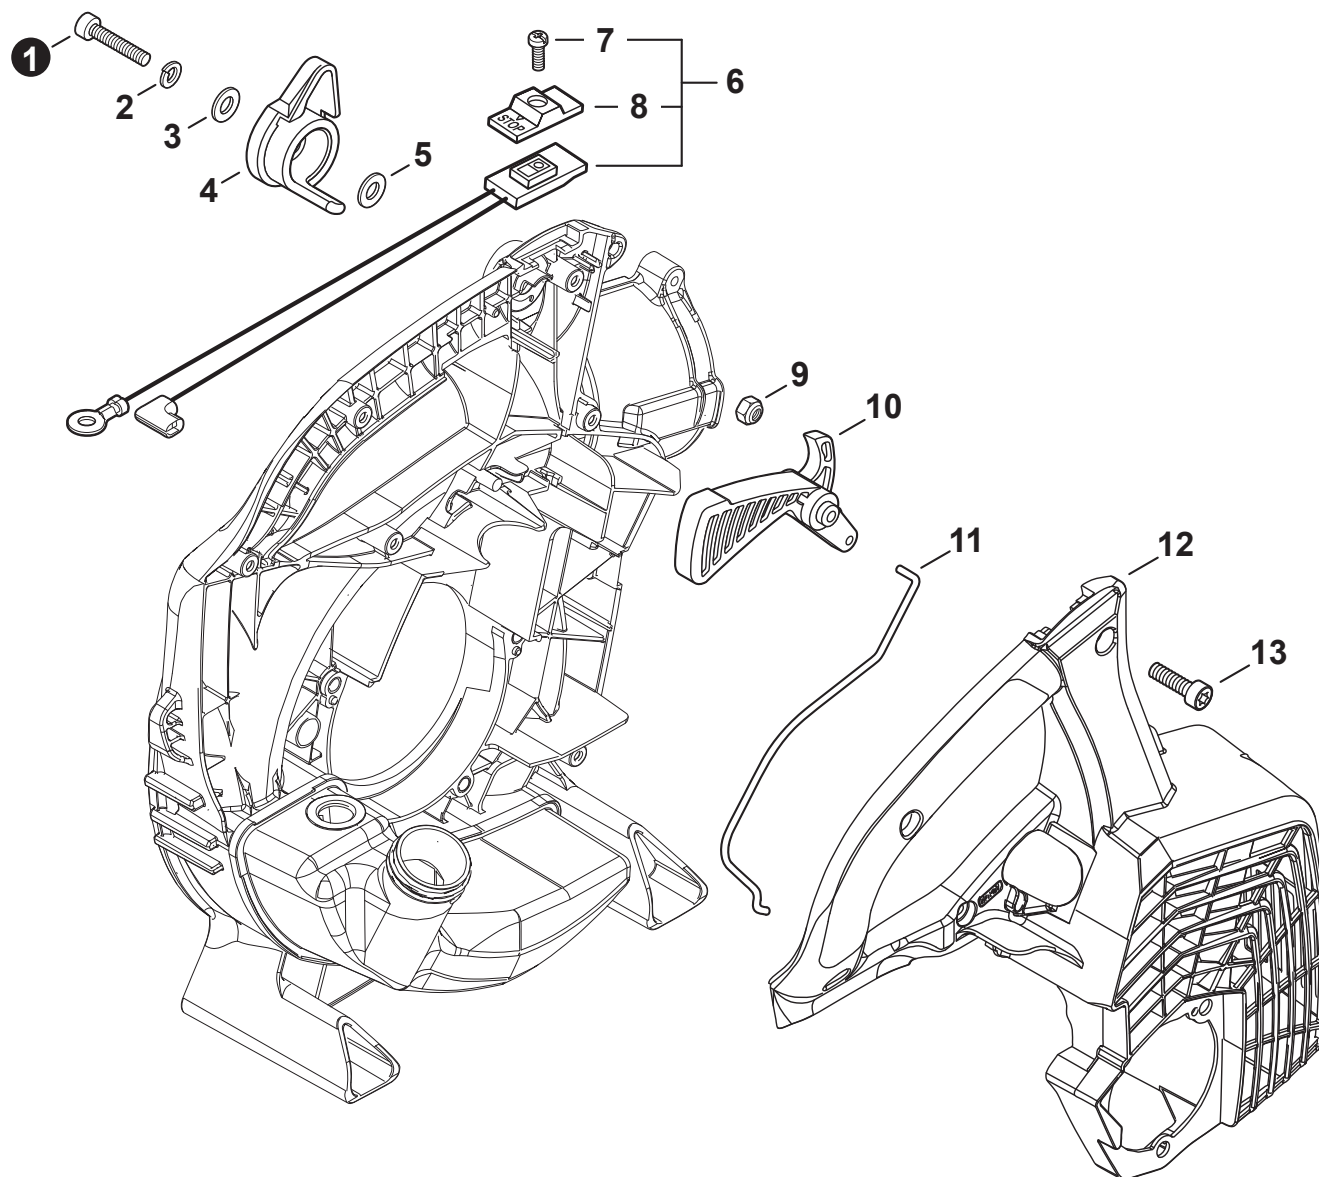

STARTER

LANCEUR À RAPPEL

NO.	PART NUMBER	QTY.	DESCRIPTION	NOM DE LA PIÈCE
1	A127000510	1	SHIELD, DEBRIS	PARE-DÉBRIS
2	A052000030	1	PAWL ASSY, STARTER	CLIQUET DE LANCEUR À RAPPEL COMPLET
3	P022002100	2	+E-RING 4	+BAGUE EN E 4
4	17723440630	2	+SPRING, RETURN	+RESSORT DE RAPPEL
5	P022003120	2	+PAWL, STARTER	+CLIQUET
6	A051003310	1	STARTER ASSY	ASSEMBLAGE DU LANCEUR À RAPPEL
7	17723644330	1	+SCREW	+VIS
8	P022049010	1	+ROPE, STARTER	+CORDE DU DÉMARREUR
9	P022049000	1	+REEL, ROPE	+BOBINE DE CORDE
10	P022019680	1	+SPRING, RECOIL	+RESSORT DE RAPPEL
11	P022036700	1	+GRIP, STARTER	+POIGNÉE DU DÉMARREUR
12	P022045770	1	+GUIDE, ROPE	+GUIDE DE CORDE
13	V805000150	3	BOLT, TORX 5x16	BOULON TORX 5x16

THROTTLE CONTROL, ENGINE COVER

COMMANDE D'ACCÉLÉRATEUR, COUVERCLE DE MOTEUR

NO.	PART NUMBER	QTY.	DESCRIPTION	NOM DE LA PIÈCE
1	V805000220	1	BOLT, TORX 5x25	BOULON TORX 5x25
2	90060500005	1	WASHER, SPRING 5	RONDELLE ÉLASTIQUE 5
3	90060300005	1	WASHER 5.5x12x0.8	RONDELLE 5.5x12x0.8
4	C453000300	1	CONTROL, THROTTLE	COMMANDE D'ACCÉLÉRATEUR
5	90060300005	1	WASHER 5.5x12x0.8	RONDELLE 5.5x12x0.8
6	P100003830	1	SWITCH, ON-OFF	INTERRUPTEUR MARCHÉ-ARRÊT
7	9154503010	1	+SCREW 3x10	+VIS 3x10
8	A444000060	1	+KNOB, SWITCH	+BOUTON DU INTERRUPTEUR
9	90056250005	1	NUT, LOCK M5	ÉCROU D'ARRÊT M5
10	C450000721	1	TRIGGER, THROTTLE	GÂCHETTE D'ACCÉLÉRATEUR
11	C454000580	1	ROD, THROTTLE	TIGE D'ACCÉLÉRATEUR
12	A190001631	1	COVER, ENGINE	COUVERCLE DE MOTEUR
13	V805000010	6	BOLT, TORX 5x20	BOULON TORX 5x20