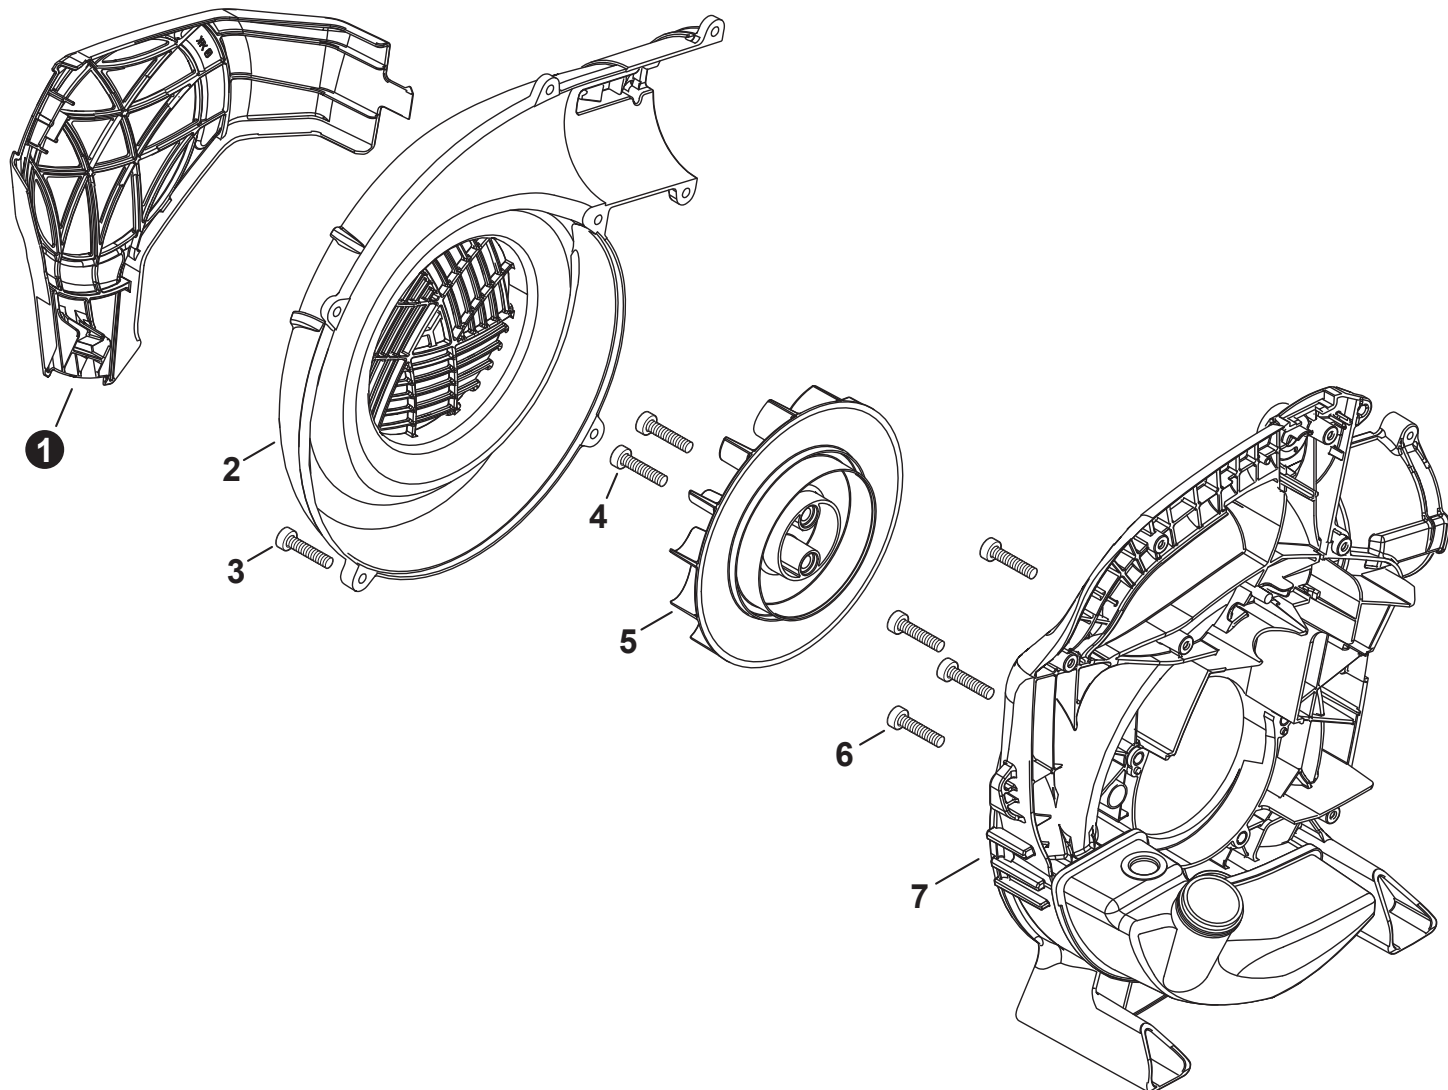

FAN CASE

BOÎTIER-VENTILATEUR

NO.	PART NUMBER	QTY.	DESCRIPTION	NOM DE LA PIÈCE
1	E104000270	1	GUARD, DEBRIS	PARE-DÉBRIS
2	E103001510	1	COVER, FAN CASE	COUVRE-VENTILATEUR
3	V805000010	7	BOLT, TORX 5x20	BOULON TORX 5x20
4	V806000050	2	BOLT, TORX 6x20	BOULON TORX 6x20
5	E100000310	1	FAN, BLOWER	VENTILATEUR DE SOUFFLEUR
6	V805000150	4	BOLT, TORX 5x16	BOULON TORX 5x16
7	E103001502	1	CASE, FAN	BOÎTIER-VENTILATEUR