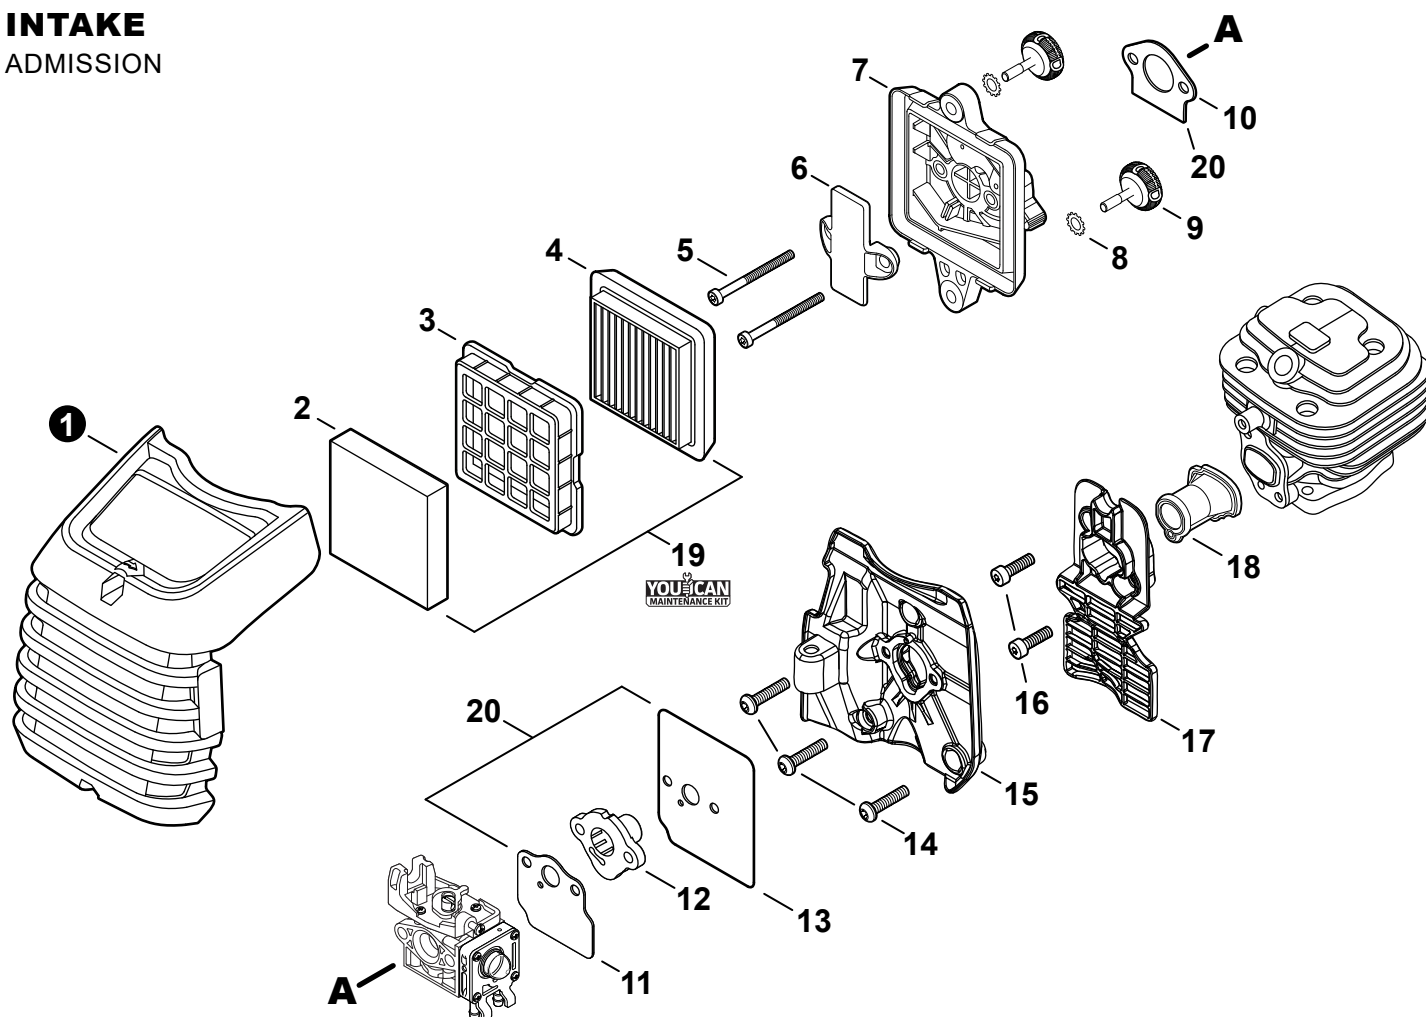

INTAKE ADMISSION

NO.	PART NUMBER	QTY.	DESCRIPTION	NOM DE LA PIÈCE
1	A232001970	1	COVER, AIR FILTER	COUVERCLE DU FILTRE D'AIR
2	A226002040	1	PRE-FILTER, FOAM	PRÉ-FILTRE EN MOUSSE
3	A227000050	1	RETAINER, PRE-FILTER	ATTACHE, PRÉ-FILTRE
4	A226002030	1	FILTER, AIR	FILTRE D'AIR
5	V805000340	2	BOLT, TORX 5x60	BOULON TORX 5x60
6	A244000370	1	PLATE, PREVENT	PLAQUE, PRÉVENTION
7	P021051160	1	CASE, AIR FILTER	BOÎTIER DE FILTRE D'AIR
8	V340000210	2	WASHER, LOCK	RONDELLE FREIN
9	V299000640	2	THUMBSCREW	VIS À SERRAGE À MAIN
10	V103001900	1	GASKET, INTAKE	JOINT D'ADMISSION
11	V103002010	1	GASKET, BOOT	JOINT DE BOTTE
12	A209001090	1	BOOT, INTAKE	BOTTE D'ADMISSION
13	A209001100	1	GASKET, INSULATOR PLATE	JOINT DE PLAQUE ISOLANTE
14	V805000000	3	BOLT, TORX 5x16	BOULON TORX 5x16
15	A209001080	1	PLATE, INSULATOR	PLAQUE ISOLANTE
16	V805000150	2	BOLT, TORX 5x16	BOULON TORX 5x16
17	A206000060	1	HOLDER, BELLOWS	SUPPORT DE SOUFFLET
18	A202000330	1	BELLOWS, INTAKE	SOUFFLET D'ADMISSION
19	84024Y	1	TUNE-UP KIT - YOUCAN™	TROUSSE DE MISE AU POINT - YOUCAN™
20	P021052480	1	GASKET KIT	KIT DE JOINTS

+ Denotes item is part of an assembly
++ Denotes item is part of a sub-assembly

+ Indique l'article fait partie d'une assemblée
++ Indique l'article fait partie d'un sous-ensemble

Effective 04-10-20