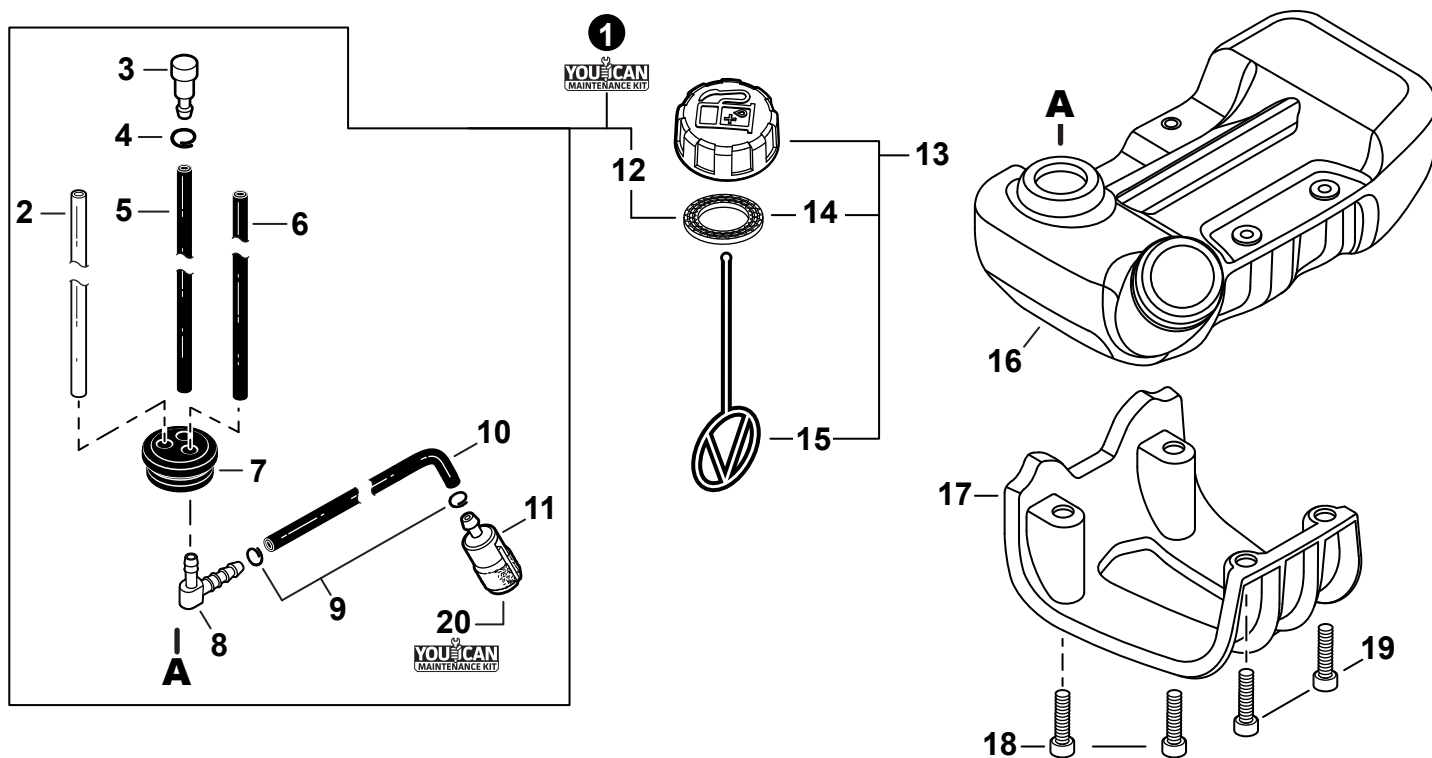

FUEL SYSTEM

SYSTÈME DE CARBURANT

NO.	PART NUMBER	QTY.	DESCRIPTION	NOM DE LA PIÈCE
1	84011Y	1	FUEL SYSTEM KIT - YOU CAN™	TROUSSE DE SYSTÈME DE CARBURANT - YOU CAN™
2	13201049730	1	+PIPE, FUEL 3x6x85 YELLOW	+TUYAU DE CARBURANT 3x6x85 JAUNE
3	A356000031	1	+VENT ASSY	+ÉVENT COMPLET
4	V490001230	1	+CLIP 6.5 MM	+ATTACHE 6.5 MM
5	V471003321	1	+PIPE, FUEL 3x6x95 BLACK	+TUYAU DE CARBURANT 3x6x95 NOIR
6	V471005610	1	+PIPE, FUEL 3x5.5x70 BLACK	+TUYAU DE CARBURANT 3x5.5x70 NOIR
7	13211555931	1	+GROMMET, FUEL	+OEILLET CARBURANT
8	V186000500	1	+CONNECTOR, PIPE	+CONNEXION DE TUYAU
9	V490001240	2	+CLIP 6	+ATTACHE 6
10	V470002361	1	+PIPE, FUEL 3x5x140x35 BLACK	+TUYAU DE CARBURANT 3x5x140x35 NOIR
11	A369000470	1	+FILTER, FUEL	+FILTRE À CARBURANT
12	V107000210	1	+GASKET, FUEL CAP	+JOINT BOUCHON DE CARBURANT
13	P021053040	1	CAP ASSY, FUEL	ASSEMBLAGE DU BOUCHON DE CARBURANT
14	V107000210	1	+GASKET, FUEL CAP	+JOINT BOUCHON DE CARBURANT
15	A365000060	1	+CONNECTOR, CAP L= 123	+CONNEXION DU BOUCHON L= 123
16	A350002730	1	TANK, FUEL	RÉSERVOIR DE CARBURANT
17	A175000400	1	GUARD, FUEL TANK	PROTECTEUR, RÉSERVOIR D'ESSENCE
18	V805000230	2	BOLT, TORX 5x25	BOULON TORX 5x25
19	V805000160	2	BOLT, TORX 5x20	BOULON TORX 5x20
20	84024Y	1	TUNE-UP KIT - YOU CAN™	TROUSSE DE MISE AU POINT - YOU CAN™

+ Denotes item is part of an assembly
++ Denotes item is part of a sub-assembly

+ Indique l'article fait partie d'une assemblée
++ Indique l'article fait partie d'un sous-ensemble

Effective 04-10-20