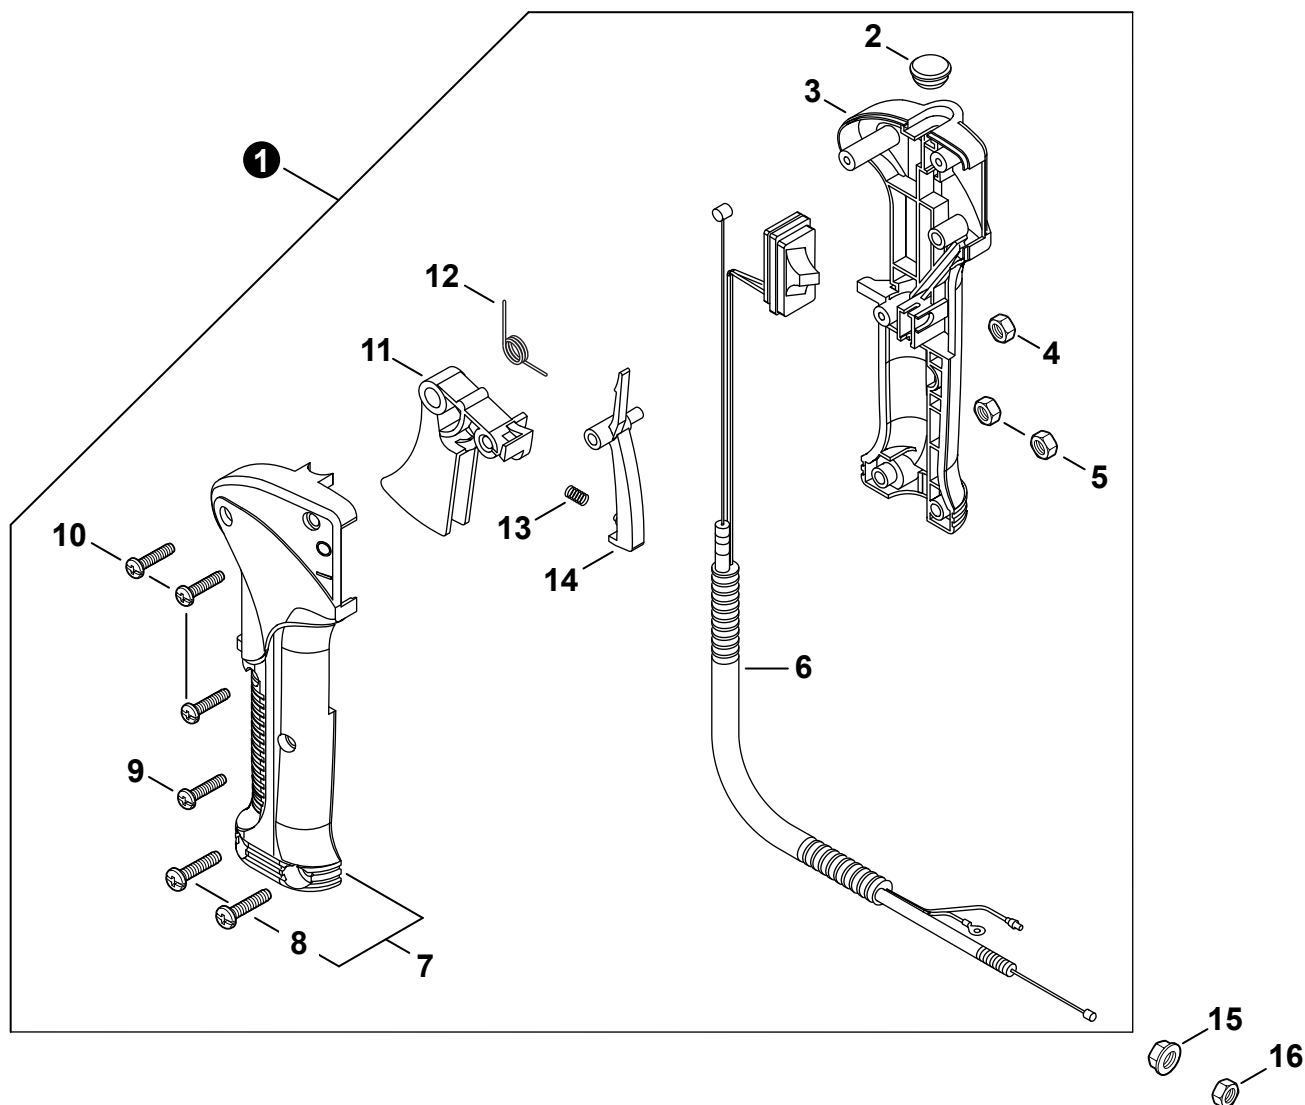

THROTTLE CONTROL

COMMANDE D'ACCÉLÉRATEUR

NO.	PART NUMBER	QTY.	DESCRIPTION	NOM DE LA PIÈCE
1	C044001650	1	THROTTLE CONTROL ASSY	COMMANDE D'ACCÉLÉRATEUR COMPLET
2	V162000410	1	+PLUG, RUBBER	+BOUCHON
3	C412000430	1	+CONTROL HANDLE - RIGHT	+POIGNÉE DE COMMANDE DROITE
4	V262000100	1	+NUT M4	+ÉCROU M4
5	9201705000	2	+NUT M5	+ÉCROU M5
6	P022051120	1	+CABLE ASSY, CONTROL	+CABLE DE COMMANDE COMPLET
7	P021044940	1	+CONTROL HANDLE KIT	+KIT DE POIGNÉE DE COMMANDE
8	9133505022	2	++SCREW M5x22	++VIS M5x22
9	V252000090	1	+SCREW M4x23	+VIS M4x23
10	V252000360	3	+SCREW, TAPPING 4x16	+VIS AUTOTARAUDEUSE 4x16
11	C450000581	1	+TRIGGER, THROTTLE	+GÂCHETTE D'ACCÉLÉRATEUR
12	V452000690	1	+SPRING, TORSION	+RESSORT DE TORSION
13	V450001020	1	+SPRING, COMPRESSION	+RESSORT DE COMPRESSION
14	C460000241	1	+LOCKOUT, THROTTLE	+GÂCHETTE DE SÉCURITÉ
15	90051800006	1	NUT, FLANGE M6	ÉCROU À BRIDE M6
16	90050200006	1	NUT M6	ÉCROU M6