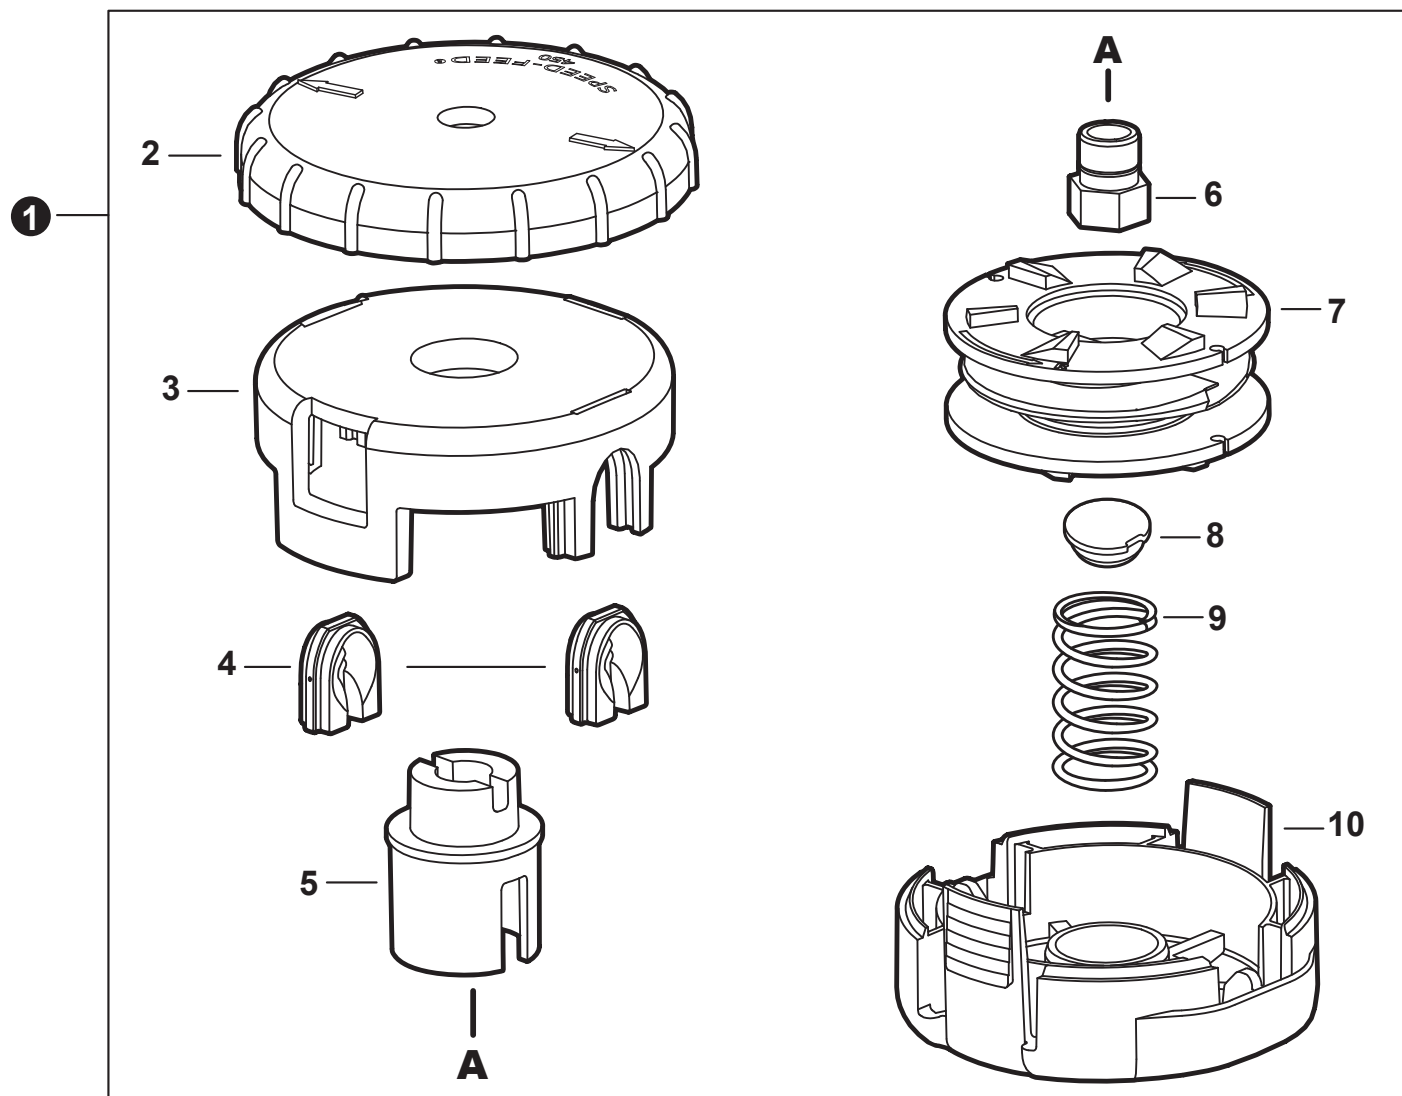

TRIMMER HEAD, SPEED-FEED® 450

TÊTE DE COUPE SPEED-FEED® 450

NO.	PART NUMBER	QTY.	DESCRIPTION	NOM DE LA PIÈCE
1	78890-21001	1	TRIMMER HEAD, SPEED-FEED® 450	TÊTE DE COUPE SPEED-FEED® 450
2	E415000111	1	+KNOB	+BOUTON
3	X470000211	1	+HOUSING, SPOOL	+CORPS DE BOBINE
4	X475000050	2	+EYELET	+OEILLET
5	X476000021	1	+HUB, SPOOL	+MOYEU DE BOBINE
6	V160000150	1	+BUSHING M10x1.25 LH GOLD	+BAGUE M10x1.25 LH OR
7	X473000031	1	+SPOOL LH	+BOBINE LH
8	V494000840	1	+CAP, SPRING	+BOUCHON DE RESSORT
9	V450001880	1	+SPRING, GOLD	+RESSORT OR
10	X472000031	1	+COVER, SPOOL	+COUVERCLE DE BOBINE