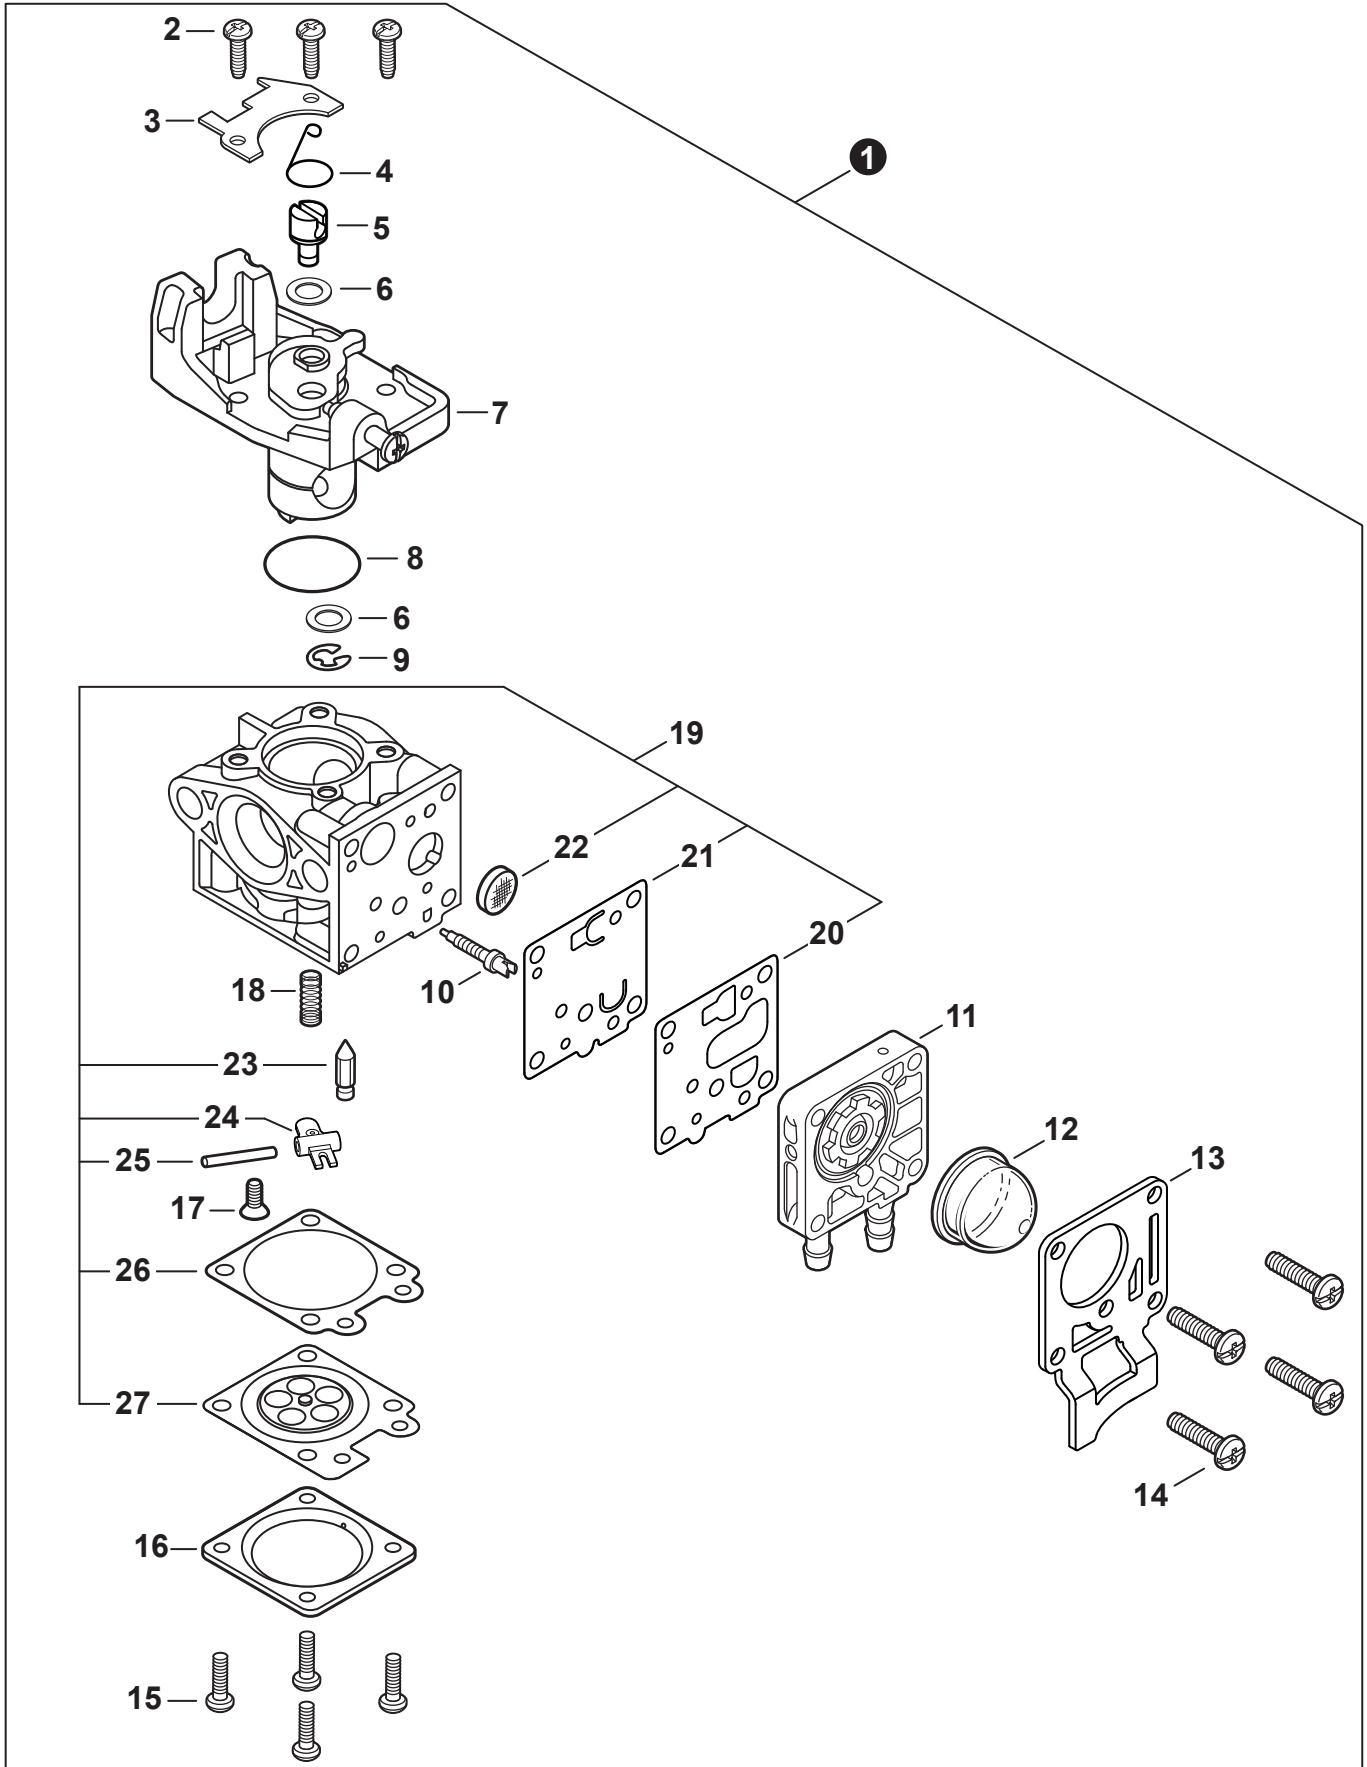

CARBURETOR

CARBURATEUR

CARBURETOR
CARBURATEUR

NO.	PART NUMBER	QTY.	DESCRIPTION	NOM DE LA PIÈCE
1	A021004831	1	CARBURETOR - WYG-11A	CARBURATEUR - WYG-11A
2	12311440630	3	+SCREW	+VIS
3	P003005900	1	+PLATE	+PLAQUE
4	P003005890	1	+CLIP	+ATTACHE
5	P003005850	1	+SWIVEL	+PIVOT
6	P003001710	2	+WASHER	+RONDELLE
7	P003006130	1	+THROTTLE VALVE ASSY	+PAPILLON D'ACCÉLÉRATEUR
8	P003004480	1	+O-RING	+JOINT TORIQUE
9	12317307930	1	+E-RING	+BAGUE EN E
10	P003005880	1	+NEEDLE, MIXTURE	+AIGUILLE DE MÉLANGE
11	P003006120	1	+BODY ASSY, PUMP	+CORPS DE POMPE COMPLET
12	12318109560	1	+BULB, PURGE	+POIRE DE PURGE
13	E525000120	1	+COVER, FUEL PUMP	+COUVERCLE DE POMPE À CARBURANT
14	P003004570	4	+SCREW	+VIS
15	P003004560	4	+SCREW	+VIS
16	12314203930	1	+COVER, METERING DIAPHRAGM	+COUVERCLE DOSEUSE À MEMBRANE
17	P003005860	1	+SCREW	+VIS
18	P003005870	1	+SPRING	+RESSORT
19	P003005940	1	+REPAIR KIT, CARBURETOR	+KIT DE RÉPARATION CARBURATEUR
20		1	++GASKET, FUEL PUMP	++JOINT DE POMPE À CARBURANT
21		1	++DIAPHRAGM, FUEL PUMP	++MEMBRANE DE POMPE À CARBURANT
22		1	++SCREEN, FUEL INLET	++FILTRE À TAMIS
23		1	++VALVE, INLET NEEDLE	++SOUPAPE À POINTEAU D'ADMISSION
24		1	++LEVER, METERING	++LEVIER DE DOSAGE
25		1	++PIN, METERING LEVER	++CHEVILLE DU LEVIER DE DOSAGE
26		1	++GASKET, METERING DIAPHRAGM	++JOINT DU MEMBRANE DE DOSAGE
27		1	++DIAPHRAGM, METERING	++MEMBRANE DE DOSAGE