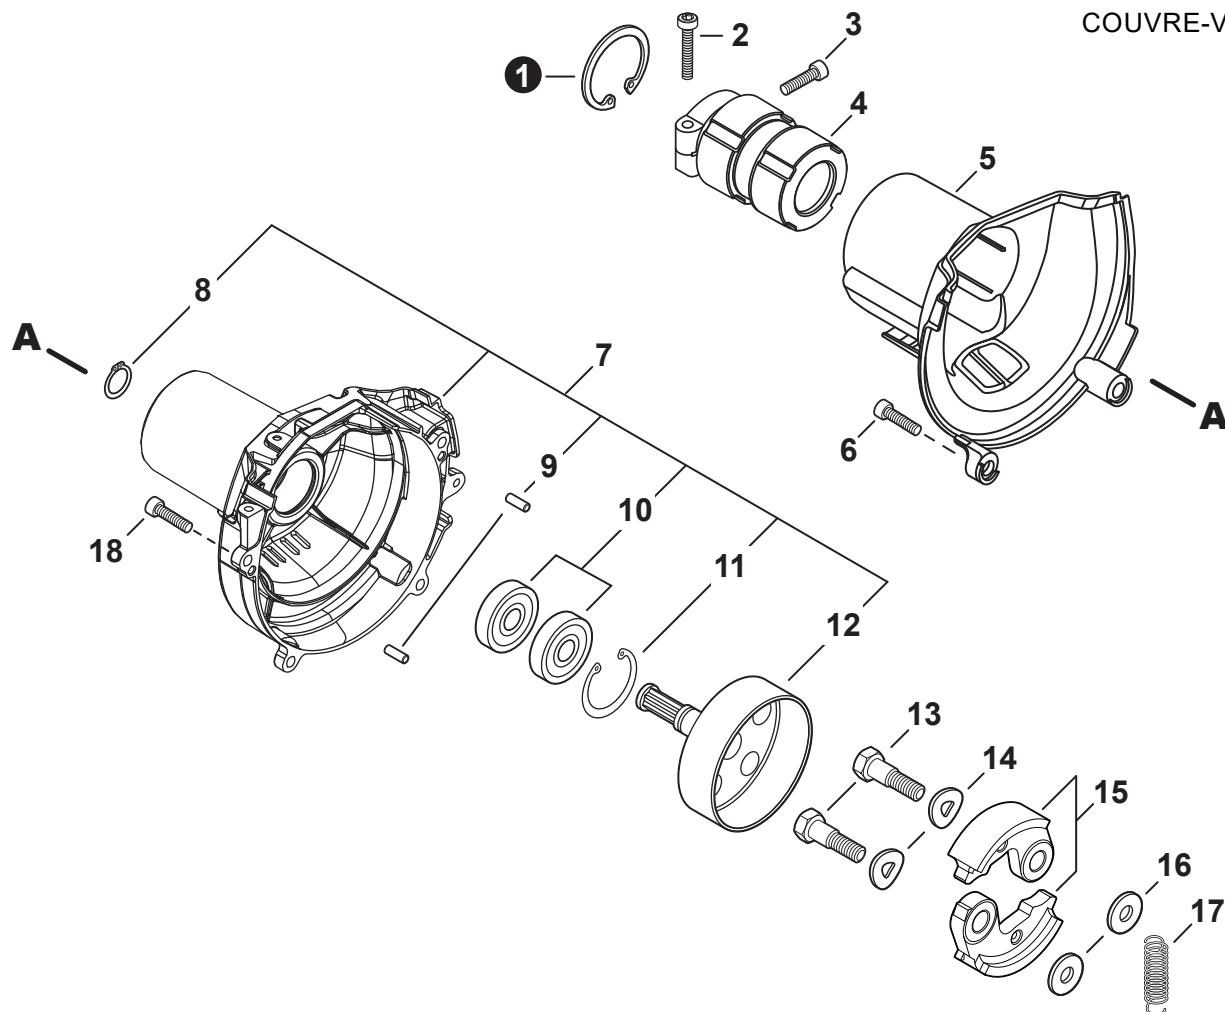

FAN CASE
COUVRE-VENTILATEUR

NO.	PART NUMBER	QTY.	DESCRIPTION	NOM DE LA PIÈCE
1	90070200045	1	RING, RETAINING 45	ANNEAU DE RETENUE 45
2	V805000170	1	BOLT, TORX 5x25	BOULON TORX 5x25
3	V805000140	1	BOLT, TORX 5x12	BOULON TORX 5x12
4	V420000970	1	HOLDER, MAIN PIPE	ATTACHE - TUBE DE TRANSMISSION
5	A413000130	1	PROTECTOR, FAN COVER	PROTECTEUR, COUVRE-VENTILATEUR
6	V805000160	4	BOLT, TORX 5x20	BOULON TORX 5x20
7	P021052490	1	COVER ASSY, FAN	ASSEMBLAGE COUVRE-VENTILATEUR
8	90070100012	1	+RING, SNAP 12	+ANNEAU ÉLASTIQUE 12
9	90033040080	2	+PIN, LOCATING 4x8	+GOUPILLE DE POSITIONNEMENT 4x8
10	90080706001	2	+BEARING, BALL 6001	+ROULEMENT À BILLES 6001
11	90070200028	1	+RING, SNAP 28	+ANNEAU ÉLASTIQUE 28
12	A556000420	1	+DRUM, CLUTCH	+TAMBOUR D'EMBRAYAGE
13	17504656030	2	BOLT, CLUTCH 8x7.9xM6	BOULON D'EMBRAYAGE 8x7.9xM6
14	17504956030	2	WASHER, SPRING 8.5x16x0.5	RONDELLE ÉLASTIQUE 8.5x16x0.5
15	A553000050	2	SHOE, CLUTCH	SABOT D'EMBRAYAGE
16	17504805530	2	WASHER 6.2x19x1.0	RONDELLE 6.2x19x1.0
17	A566000330	1	SPRING, CLUTCH	RESSORT D'EMBRAYAGE
18	V805000160	4	BOLT, TORX 5x20	BOULON TORX 5x20