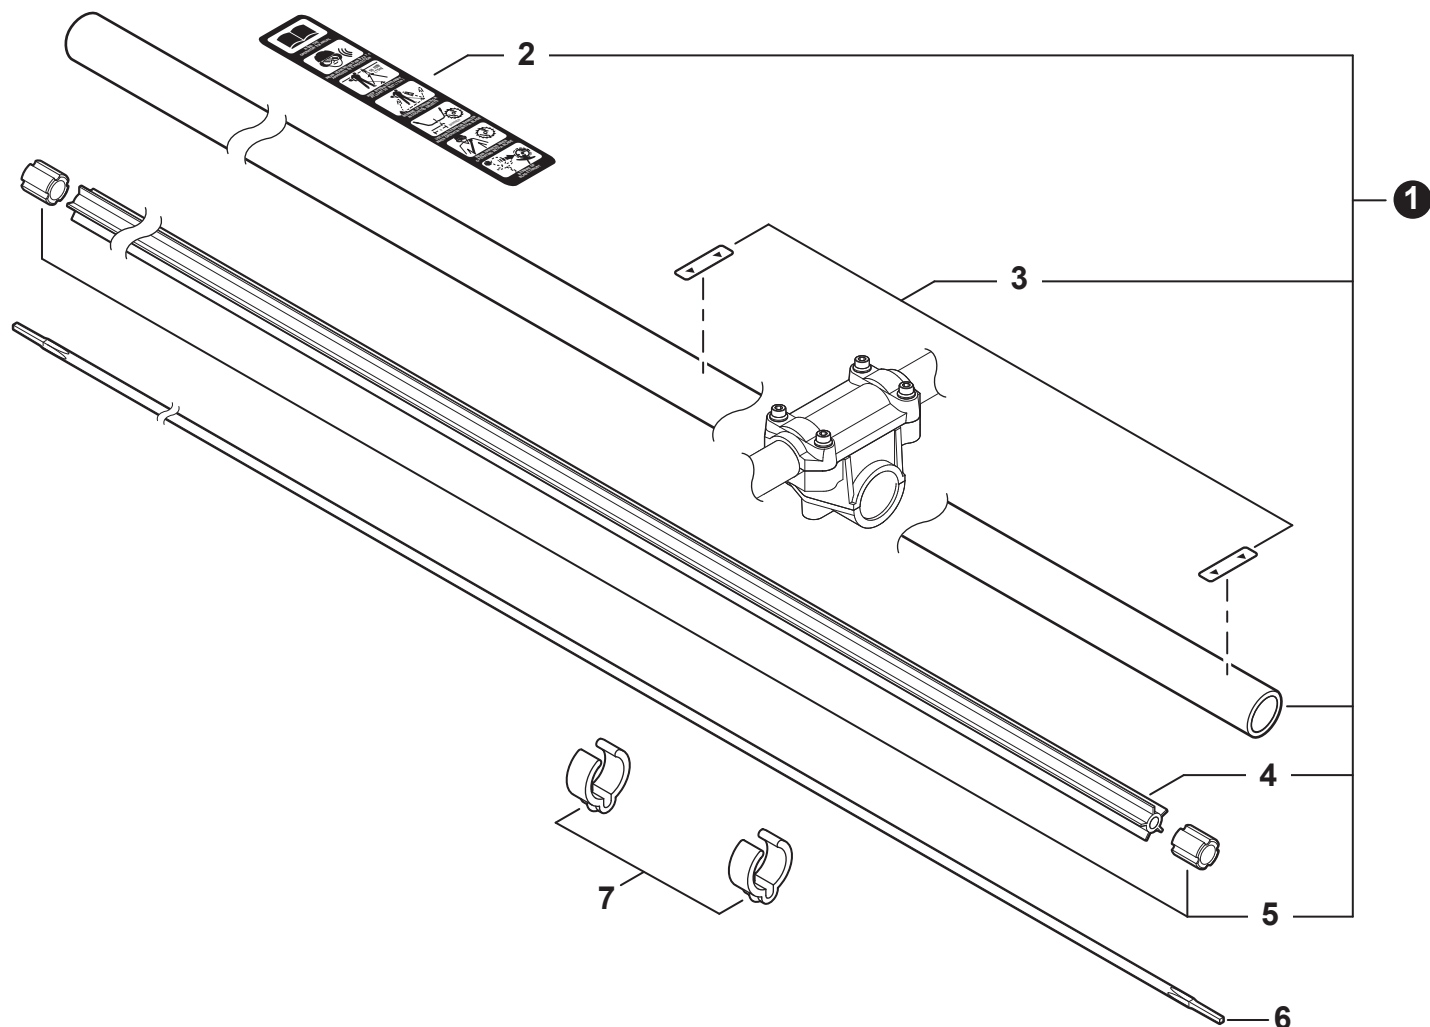

## TUBE DE TRANSMISSION

NO.	PART NUMBER	QTY.	DESCRIPTION	NOM DE LA PIÈCE
1	P021052630	1	MAIN PIPE ASSY	TUBE DE TRANSMISSION COMPLET
2	X505005890	1	+LABEL - CAUTION (BLADE CAPABLE)	+ÉTIQUETTE D'AVERTISSEMENT
3	89015204930	2	+LABEL - ALIGNMENT	+ÉTIQUETTE - ALIGNEMENT
4	C507000260	1	+LINER, FLEXIBLE 21.6x1420	+COUSSINET FLEXIBLE 21.6x1420
5	61024644730	2	+STOPPER	+ARRÊT
6	C506000470	1	DRIVESHAFT - FLEXIBLE	ARBRE DE TRANSMISSION - FLEXIBLE
7	22492452130	2	CLIP, CABLE 25 MM	SUPPORT DE CÂBLE 25 MM