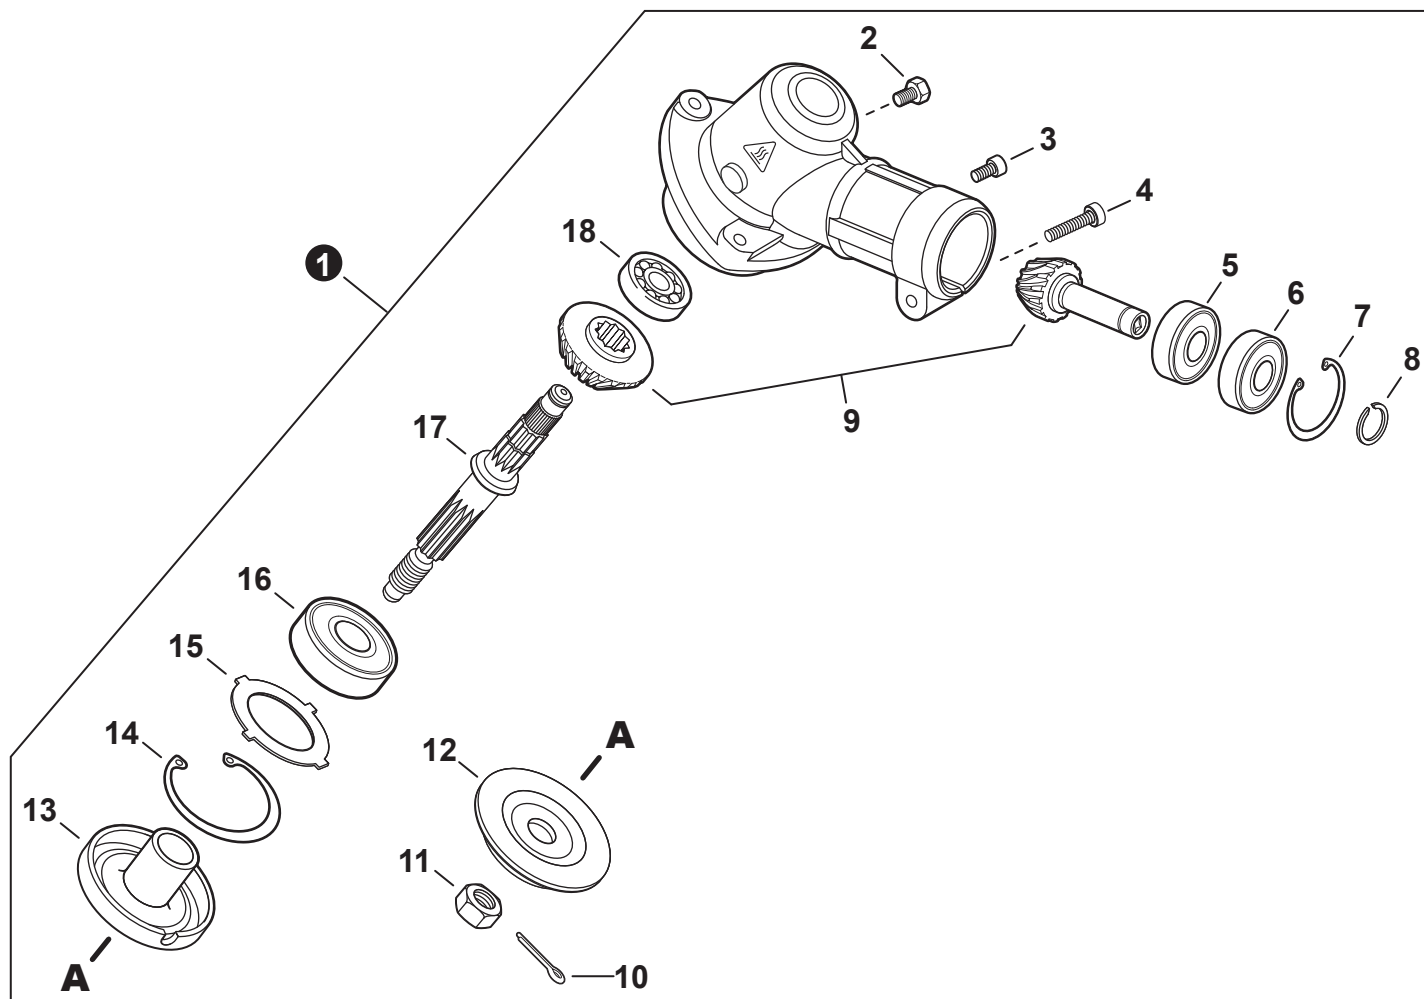

GEAR CASE
BOÎTIER D'ENGRENAGE

NO.	PART NUMBER	QTY.	DESCRIPTION	NOM DE LA PIÈCE
1	P021052200	1	GEAR CASE ASSY	BOÎTIER D'ENGRENAGE COMPLET
2	61043450031	1	+BOLT M8x8	+BOULON M8x8
3	V805000140	1	+BOLT, TORX 5x12	+BOULON TORX 5x12
4	V805000170	1	+BOLT, TORX 5x25	+BOULON TORX 5x25
5	9411000609	1	+BEARING, BALL 609A	+ROULEMENT À BILLES 609A
6	9411100609	1	+BEARING, BALL 609ZA	+ROULEMENT À BILLES 609ZA
7	90070200025	1	+RING, SNAP 25	+ANNEAU ÉLASTIQUE 25
8	90070100009	1	+RING, SNAP 9	+ANNEAU ÉLASTIQUE 9
9	V000000250	1	+GEAR SET	+ENSEMBLE D'ENGRENAGES
10	90030020022	1	+PIN, COTTER 2x22	+GOUPILLE FENDUE 2x22
11	90051100010	1	+NUT 10	+ÉCROU 10
12	C535000150	1	+PLATE, ADAPTOR - LOWER	+PLAQUE ADAPTATRICE INFÉRIEUR
13	C535000941	1	+PLATE, ADAPTOR - UPPER	+PLAQUE ADAPTATRICE SUPÉRIEUR
14	90070200032	1	+RING, SNAP 32	+ANNEAU ÉLASTIQUE 32
15	V340000180	1	+WASHER	+RONDELLE
16	90081206201	1	+BEARING, BALL 6201	+ROULEMENT À BILLES 6201
17	C534001090	1	+SHAFT, GEAR	+ARBRE-PIGNON
18	9411000629	1	+BEARING, BALL 629A	+ROULEMENT À BILLES 629A