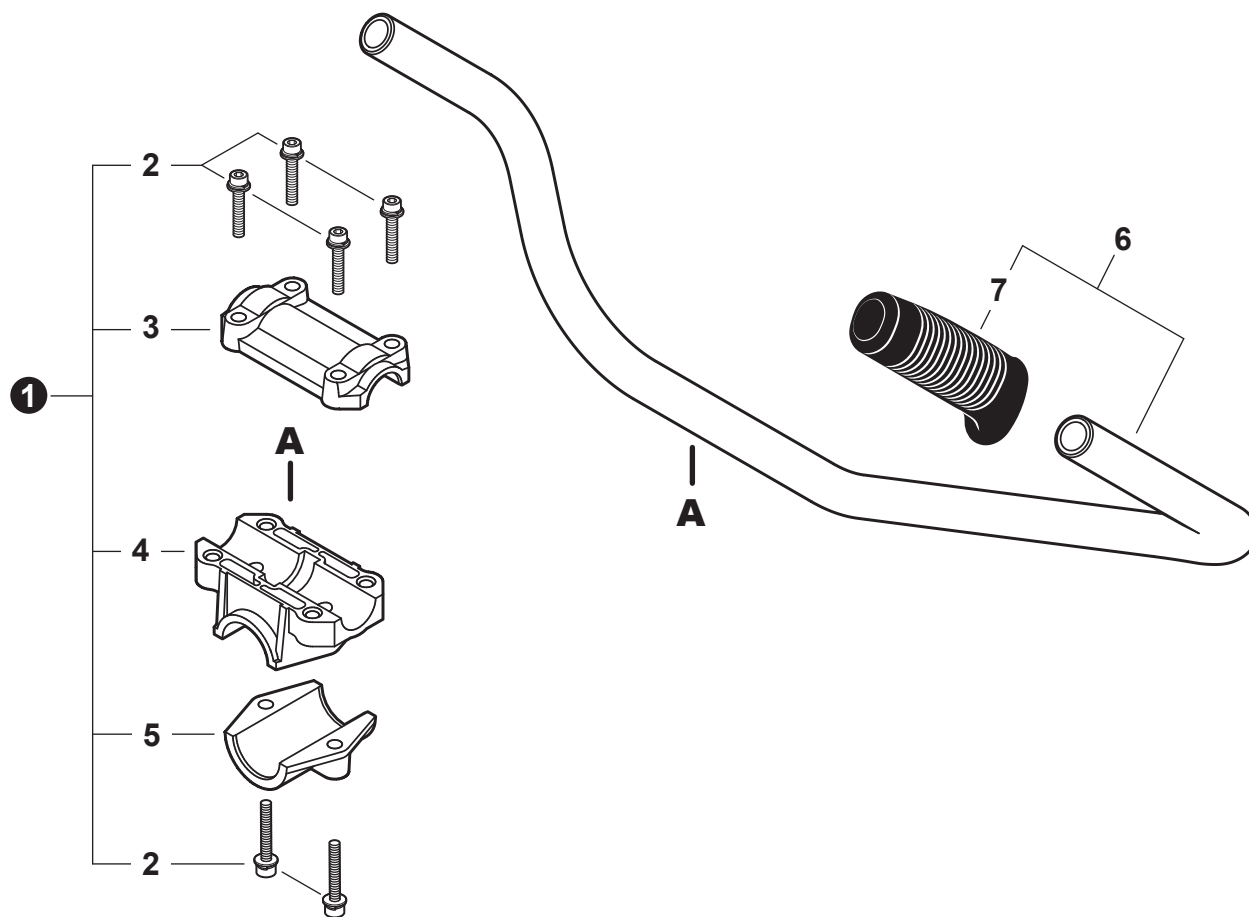

HANDLEBAR

POIGNÉE EN U

NO.	PART NUMBER	QTY.	DESCRIPTION	NOM DE LA PIÈCE
1	P021051300	1	BRACKET KIT, HANDLEBAR	KIT DE SUPPORT DU POIGNÉE EN U
2	V805000170	6	+BOLT, TORX 5x25	+BOULON TORX 5x25
3	C423000841	1	+BRACKET, UPPER	+SUPPORT SUPÉRIEUR
4	C423000830	1	+BRACKET, LOWER	+SUPPORT INFÉRIEUR
5	C423000821	1	+BRACKET, MOUNTING	+SUPPORT DE MONTAGE
6	P021051290	1	HANDLE ASSY	ASSEMBLAGE POIGNÉE
7	C403000420	1	+GRIP	+POIGNÉE