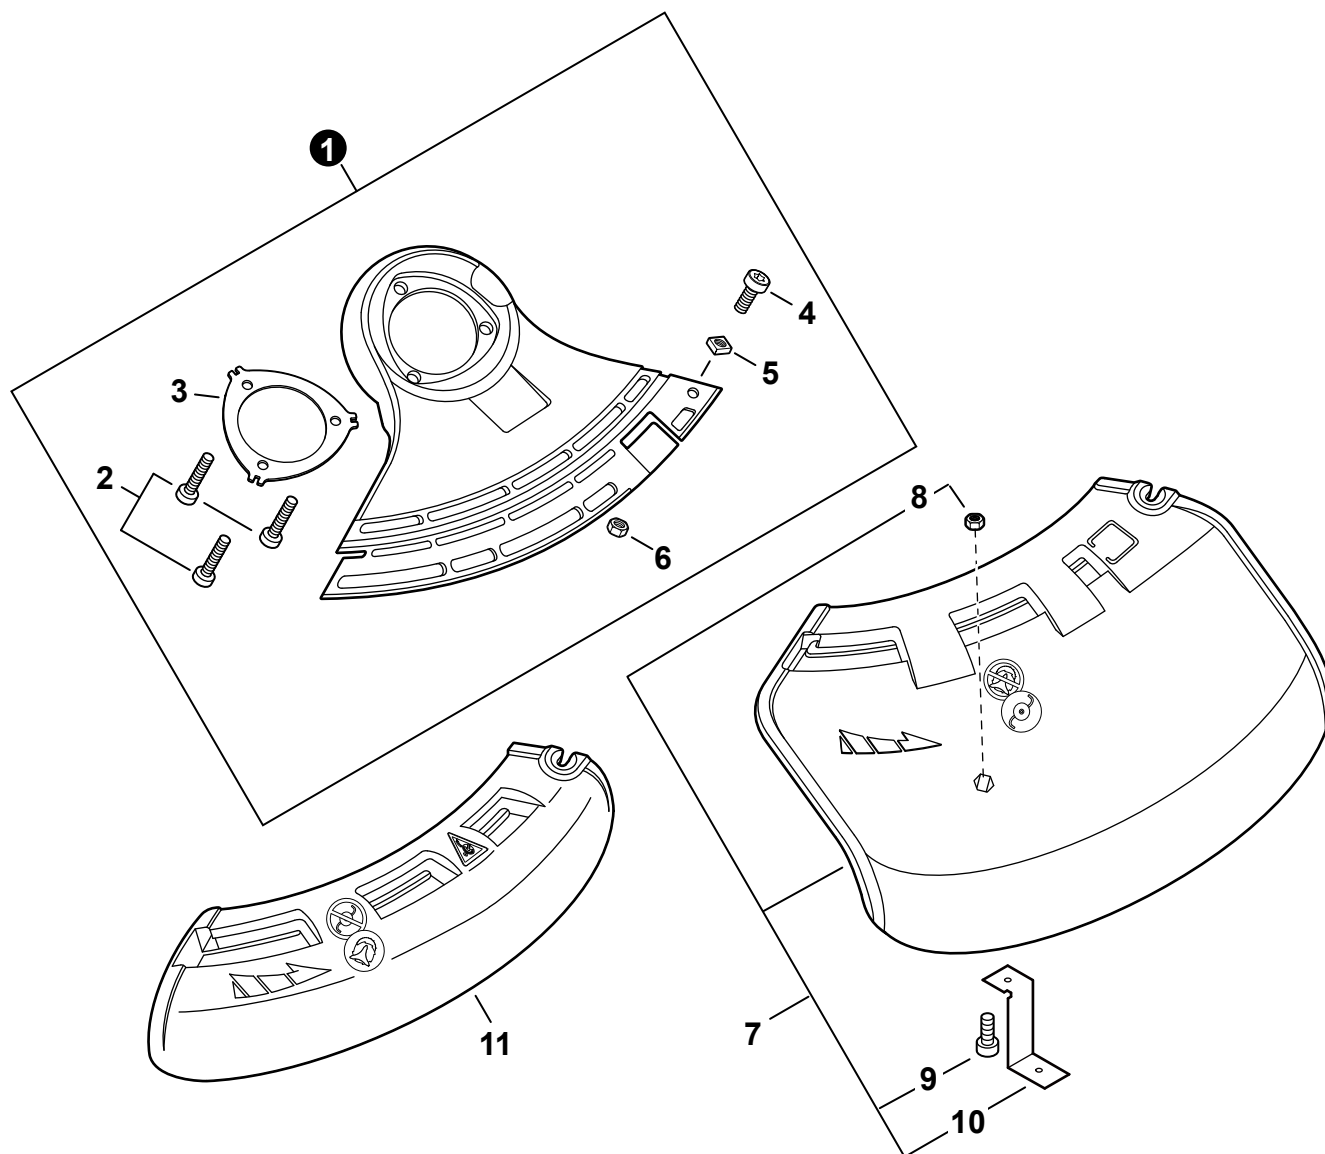

DEBRIS SHIELD

PARE-DÉBRIS

NO.	PART NUMBER	QTY.	DESCRIPTION	NOM DE LA PIÈCE
1	P021051260	1	BASE ASSY, DEBRIS SHIELD	ENSEMBLE DE BASE DE PARE-DÉBRIS
2	V805000150	3	+BOLT, TORX 5x16	+BOULON TORX 5x16
3	C552000240	1	+PLATE, SHIELD	+PLAQUE DE PROTECTION
4	V805000170	1	+BOLT, TORX 5x25	+BOULON TORX 5x25
5	90056550005	1	+NUT - 5 - SQUARE	+ÉCROU - 5 - CARRÉ
6	90056200005	1	+NUT, LOCK M5	+ÉCROU D'ARRÊT M5
7	P021043982	1	SHIELD ASSY, DEBRIS - TRIMMER EXTENSION	PARE-DÉBRIS COMPLET - PROLONGATEUR DE COUPE-HERBE
8	V263000020	1	+NUT M5	+ÉCROU M5
9	V805000150	1	+BOLT, TORX 5x16	+BOULON TORX 5x16
10	C554000002	1	CUTTER, LINE	COUPEAU-LIGNE
11	C550000541	1	SHIELD, DEBRIS - BLADE EXTENSION	PROLONGATEUR DE PARE-DÉBRIS - LAME