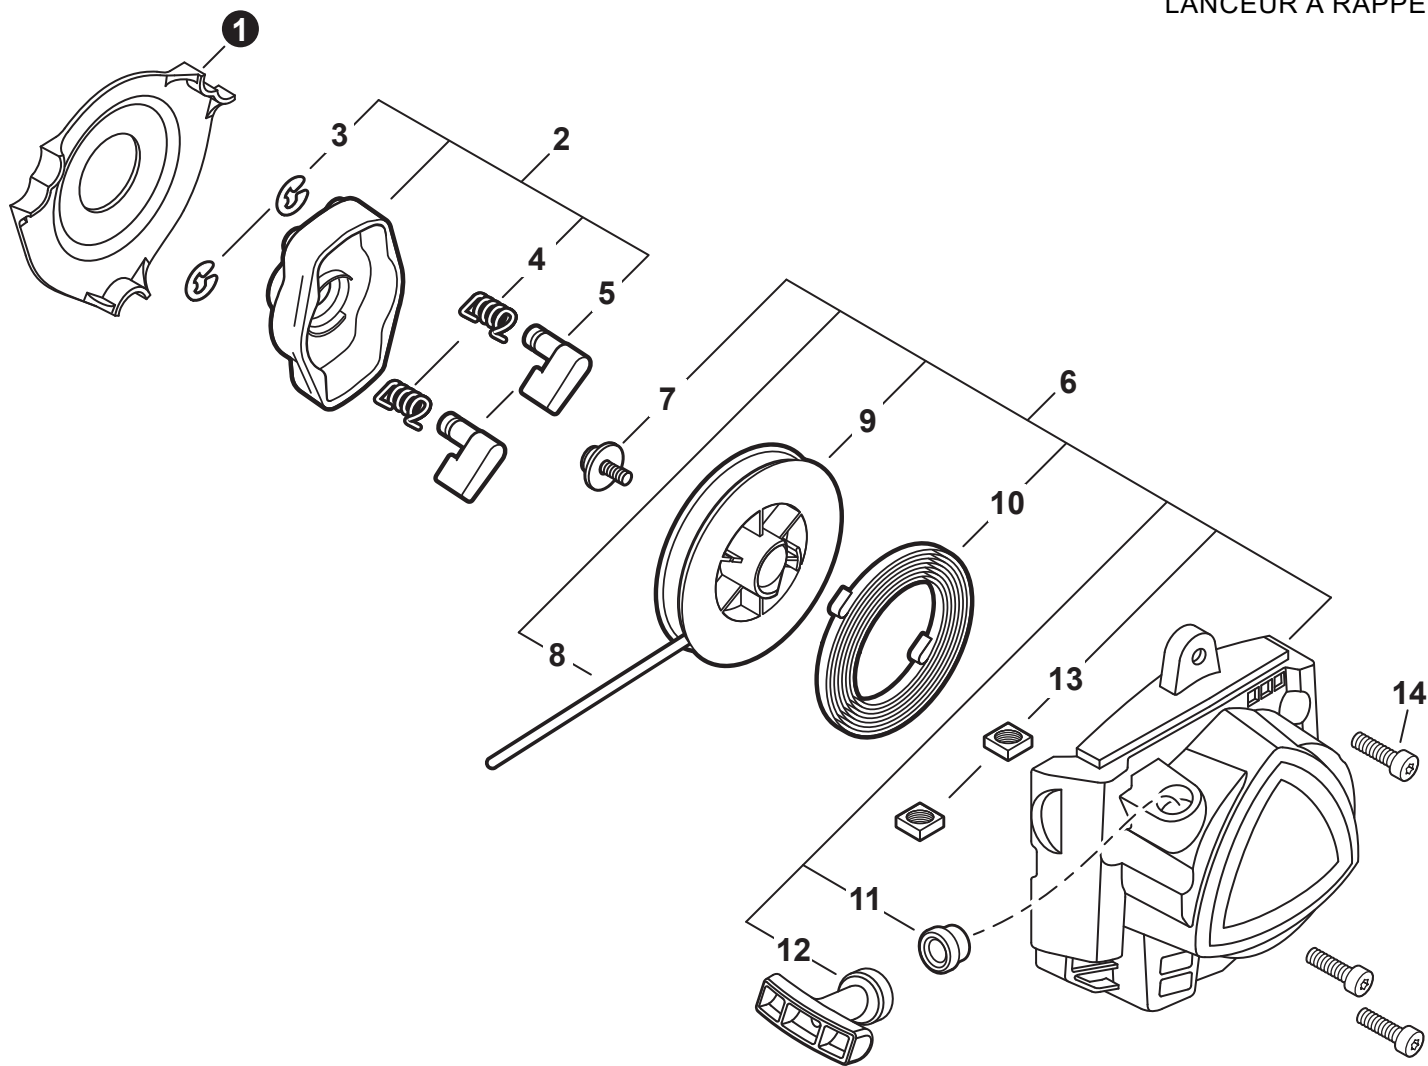

STARTER

LANCEUR À RAPPEL

NO.	PART NUMBER	QTY.	DESCRIPTION	NOM DE LA PIÈCE
1	A127000530	1	COVER, DUST	COUVERCLE PARE-POUSSIÈRE
2	A052000100	1	PAWL ASSY, STARTER	CLIQUET DE LANCEUR À RAPPEL COMPLET
3	P022002100	2	+E-RING 4	+BAGUE EN E 4
4	17723440630	2	+SPRING, RETURN	+RESSORT DE RAPPEL
5	A514000120	2	+PAWL, STARTER	+CLIQUET
6	A051003360	1	STARTER ASSY, RECOIL	ASSEMBLAGE DU LANCEUR À RAPPEL
7	17723644330	1	+SCREW	+VIS
8	P022051030	1	+ROPE, STARTER	+CORDE DU DÉMARREUR
9	17721543130	1	+REEL, ROPE	+BOBINE DE CORDE
10	17722040630	1	+SPRING, RECOIL	+RESSORT DE RAPPEL
11	P022045770	1	+GUIDE, ROPE	+GUIDE DE CORDE
12	P022050910	1	+GRIP, STARTER	+POIGNÉE DU DÉMARREUR
13	90056500005	2	+NUT M5	+ÉCROU M5
14	V805000150	3	BOLT, TORX 5x16	BOULON TORX 5x16