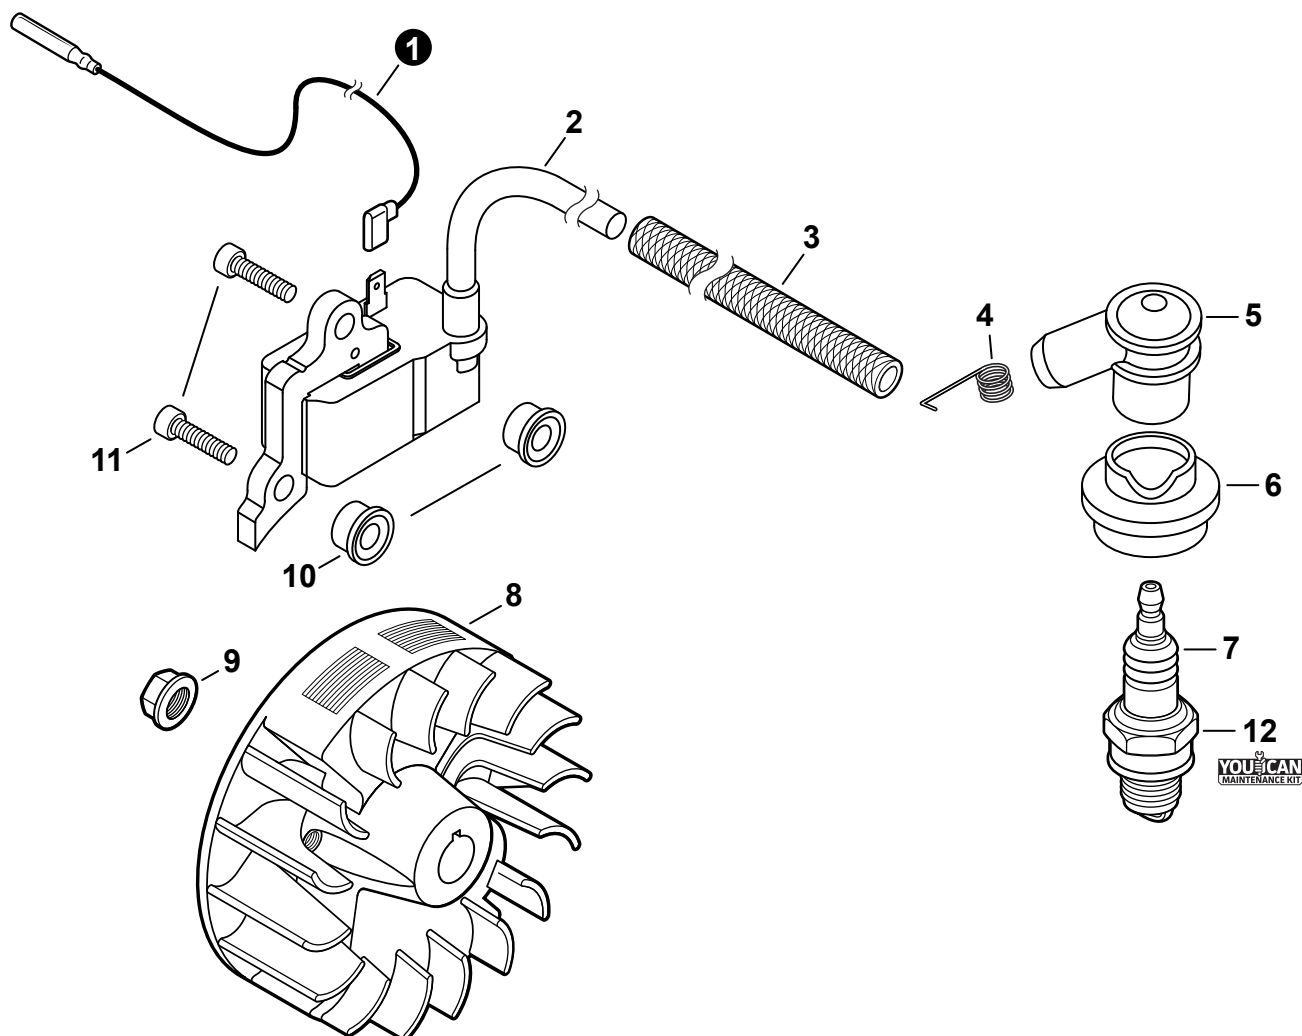

IGNITION

ALLUMAGE

NO.	PART NUMBER	QTY.	DESCRIPTION	NOM DE LA PIÈCE
1	V485003050	1	LEAD	FIL
2	A411001780	1	COIL, IGNITION	BOBINE D'ALLUMAGE
3	V475007550	1	TUBE, INSULATOR	TUYAU ISOLANTE
4	A426000010	1	TERMINAL, SPARK PLUG	BORNE DE BOUGIE D'ALLUMAGE
5	A427000190	1	CAP, SPARK PLUG	PROTECTEUR DE BOUGIE D'ALLUMAGE
6	A429000040	1	SEAL, SPARK PLUG	PROTECTEUR DE BOUGIE D'ALLUMAGE
7	A425000060	1	SPARK PLUG - CMR7H	BOUGIE D'ALLUMAGE - CMR7H
8	A409001350	1	FLYWHEEL	VOLANT
9	90051500008	1	NUT, FLANGE M8	ÉCROU
10	V323000130	2	WASHER 5	RONDELLE 5
11	V835000030	2	BOLT, TORX 5x20	BOULON TORX 5x20
12	84024Y	1	TUNE-UP KIT - YOUCAN™	TROUSSE DE MISE AU POINT - YOUCAN™