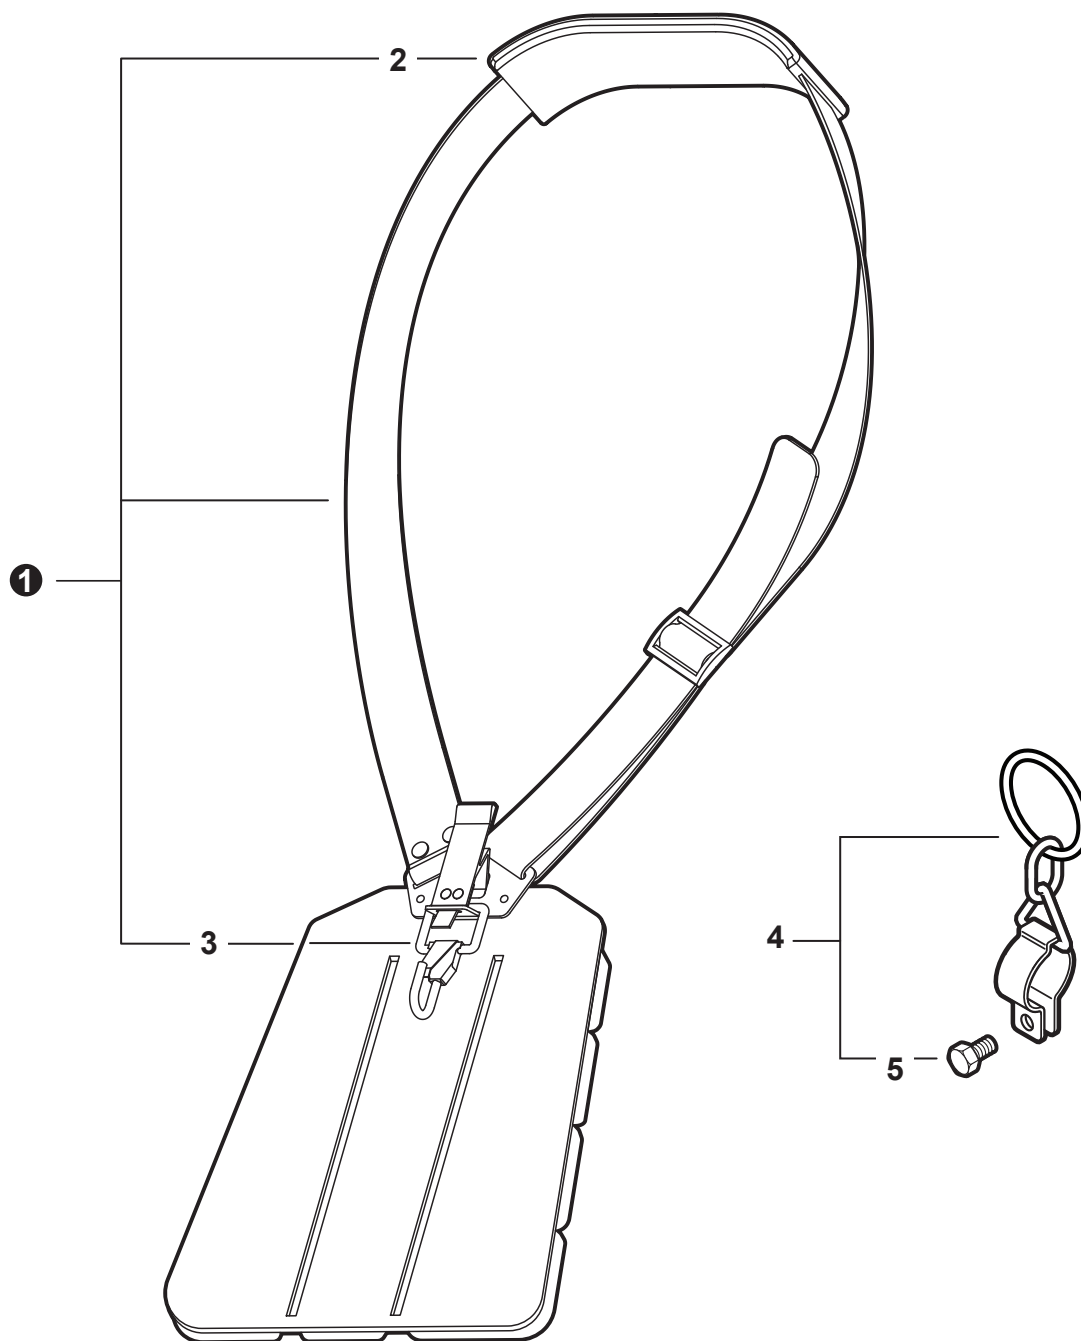

HARNESS

HARNAIS

NO.	PART NUMBER	QTY.	DESCRIPTION	NOM DE LA PIÈCE
1	C062000400	1	HARNESS ASSY, BRUSHCUTTER	HARNAIS DÉBROUSSAILLEUSE COMPLET
2	C644000080	1	+PAD, SHOULDER	+PROTÈGE-ÉPAULE
3	C649000200	1	+HOOK, SNAP	+MOUSQUETON
4	C646000060	1	HANGER SET, HARNESS	ENSEMBLE DE CROCHET DE HARNAIS
5	V805000140	1	+BOLT, TORX 5x12	+BOULON TORX 5x12