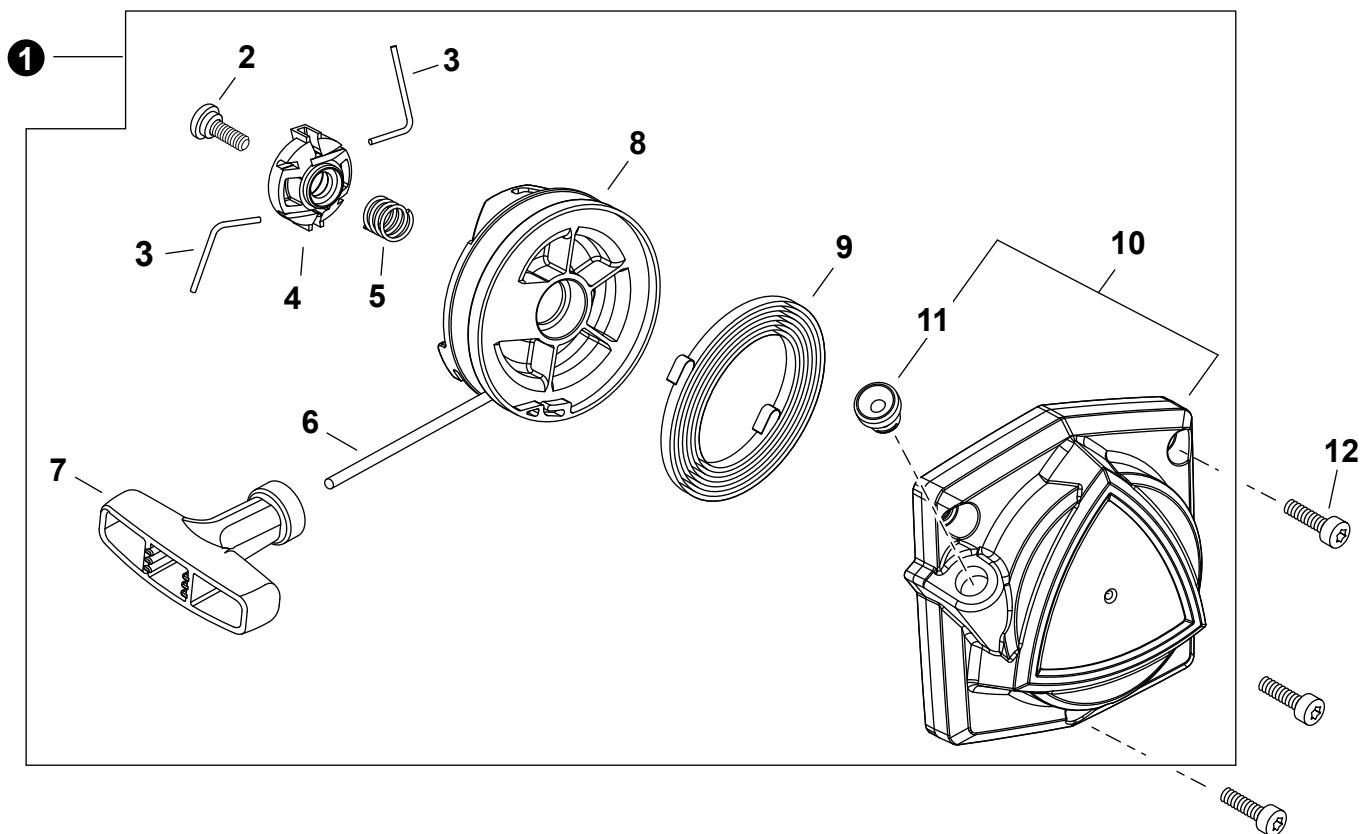

STARTER

LANCEUR À RAPPEL

NO.	PART NUMBER	QTY.	DESCRIPTION	NOM DE LA PIÈCE
1	A051003710	1	STARTER ASSY, RECOIL	ASSEMBLAGE DU LANCEUR À RAPPEL
2	V253000310	1	+SCREW 5	+VIS 5
3	P022064690	2	+RATCHET, STARTER	+CLIQUET DE DÉMARREUR
4	P022064680	1	+COLLAR, RATCHET	+COLLET DE CLIQUET
5	P022064670	1	+SPRING, SPIRAL	+RESSORT HÉLICOÏDAL
6	P022064700	1	+ROPE, STARTER	+CORDE DU DÉMARREUR
7	P022064710	1	+GRIP, STARTER	+POIGNÉE DU DÉMARREUR
8	P022064660	1	+REEL, ROPE	+BOBINE DE CORDE
9	P022004680	1	+SPRING, SPIRAL	+RESSORT HÉLICOÏDAL
10	P022064650	1	+STARTER CASE ASSY	+ASSEMBLAGE BOÎTIER DE DÉMARREUR
11	P022045770	1	++GUIDE, ROPE	++GUIDE DE CORDE
12	V805000160	3	BOLT, TORX 5x20	BOULON TORX 5x20