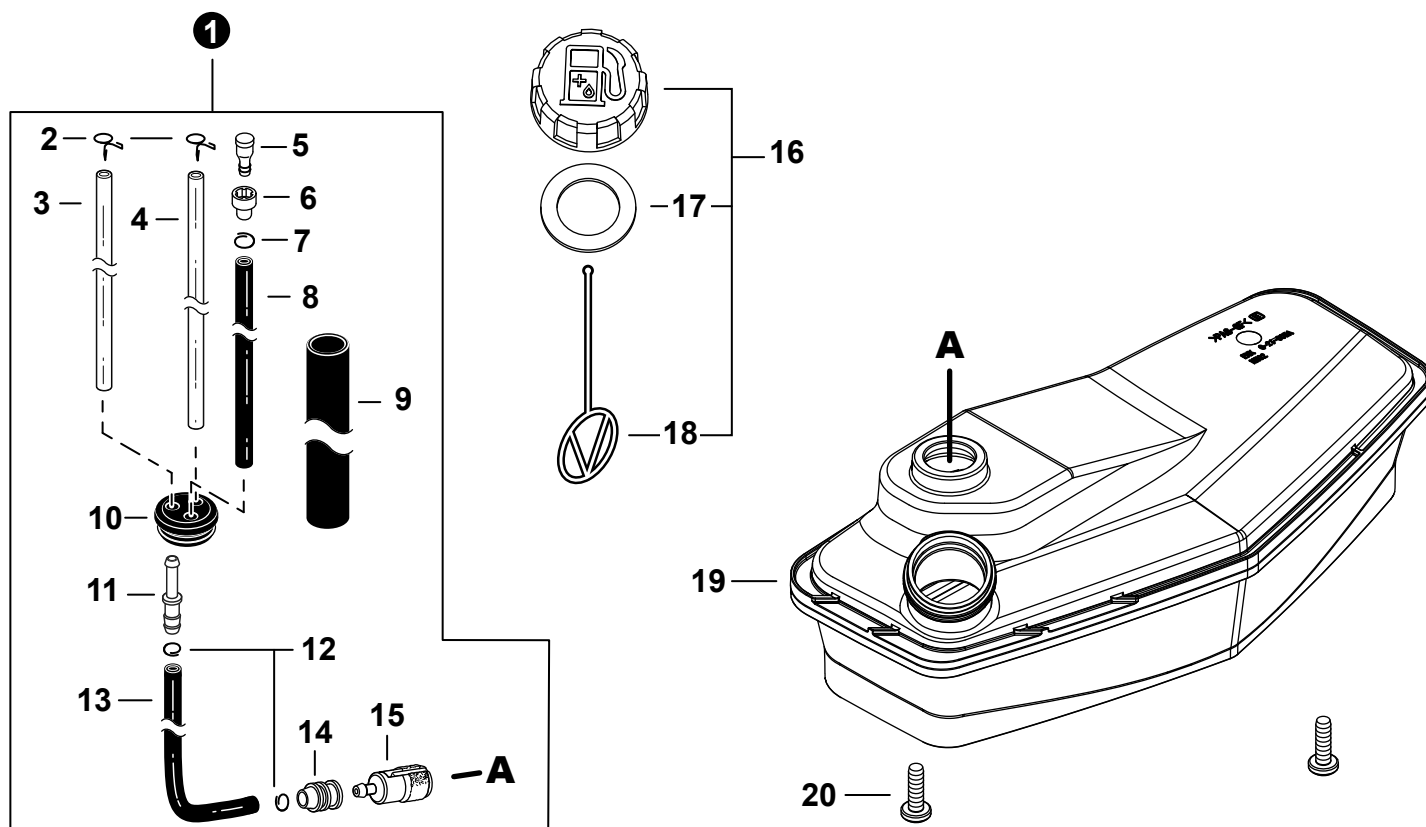

FUEL SYSTEM

SYSTÈME DE CARBURANT

NO.	PART NUMBER	QTY.	DESCRIPTION	NOM DE LA PIÈCE
1	P021054900	1	FUEL PIPE ASSY	ASSEMBLAGE TUYAU ESSENCE
2	V490000510	2	+CLIP, SPRING 5.2	+AGRAFE-RESSORT 5.2
3	V471005900	1	+PIPE, FUEL 3.5x6x225 CLEAR	+TUYAU DE CARBURANT 3.5x6x225 CLAIR
4	V471005910	1	+PIPE, FUEL 3x6x250 YELLOW	+TUYAU DE CARBURANT 3x6x250 JAUNE
5	A356000031	1	+VENT ASSY	+ÉVENT COMPLET
6	13132840630	1	+HOLDER, VENT	+SUPPORT RESPIRATOIRE
7	V490001230	1	+CLIP 6.5 MM	+ATTACHE 6.5 MM
8	V471004781	1	+PIPE, FUEL 3x6x40 BLACK	+TUYAU DE CARBURANT 3x6x40 NOIR
9	V475010050	1	+TUBE, INSULATOR 16x18x160	+TUYAU ISOLANTE 16x18x160
10	13211555931	1	+GROMMET, FUEL	+OEILLET CARBURANT
11	V186000520	1	+CONNECTOR, PIPE 5x3.5	+CONNEXION DE TUYAU 5x3.5
12	V490001240	2	+CLIP 6	+ATTACHE 6
13	V470002470	1	+PIPE, FUEL 3x5x165 BLACK	+TUYAU DE CARBURANT 3x5x165 NOIR
14	A413000190	1	+BOOT	+BOTTE
15	A369000460	1	+FILTER, FUEL	+FILTRE À CARBURANT
16	P100014670	1	CAP ASSY, FUEL	ASSEMBLAGE DU BOUCHON DE CARBURANT
17	V107000230	1	+GASKET, FUEL CAP	+JOINT BOUCHON DE CARBURANT
18	A365000060	1	+CONNECTOR, CAP L= 123	+CONNEXION DU BOUCHON L= 123
19	A038000710	1	TANK ASSY, FUEL	RÉSERVOIR DE CARBURANT COMPLET
20	V806000000	2	BOLT, TORX 6x20	BOULON TORX 6x20