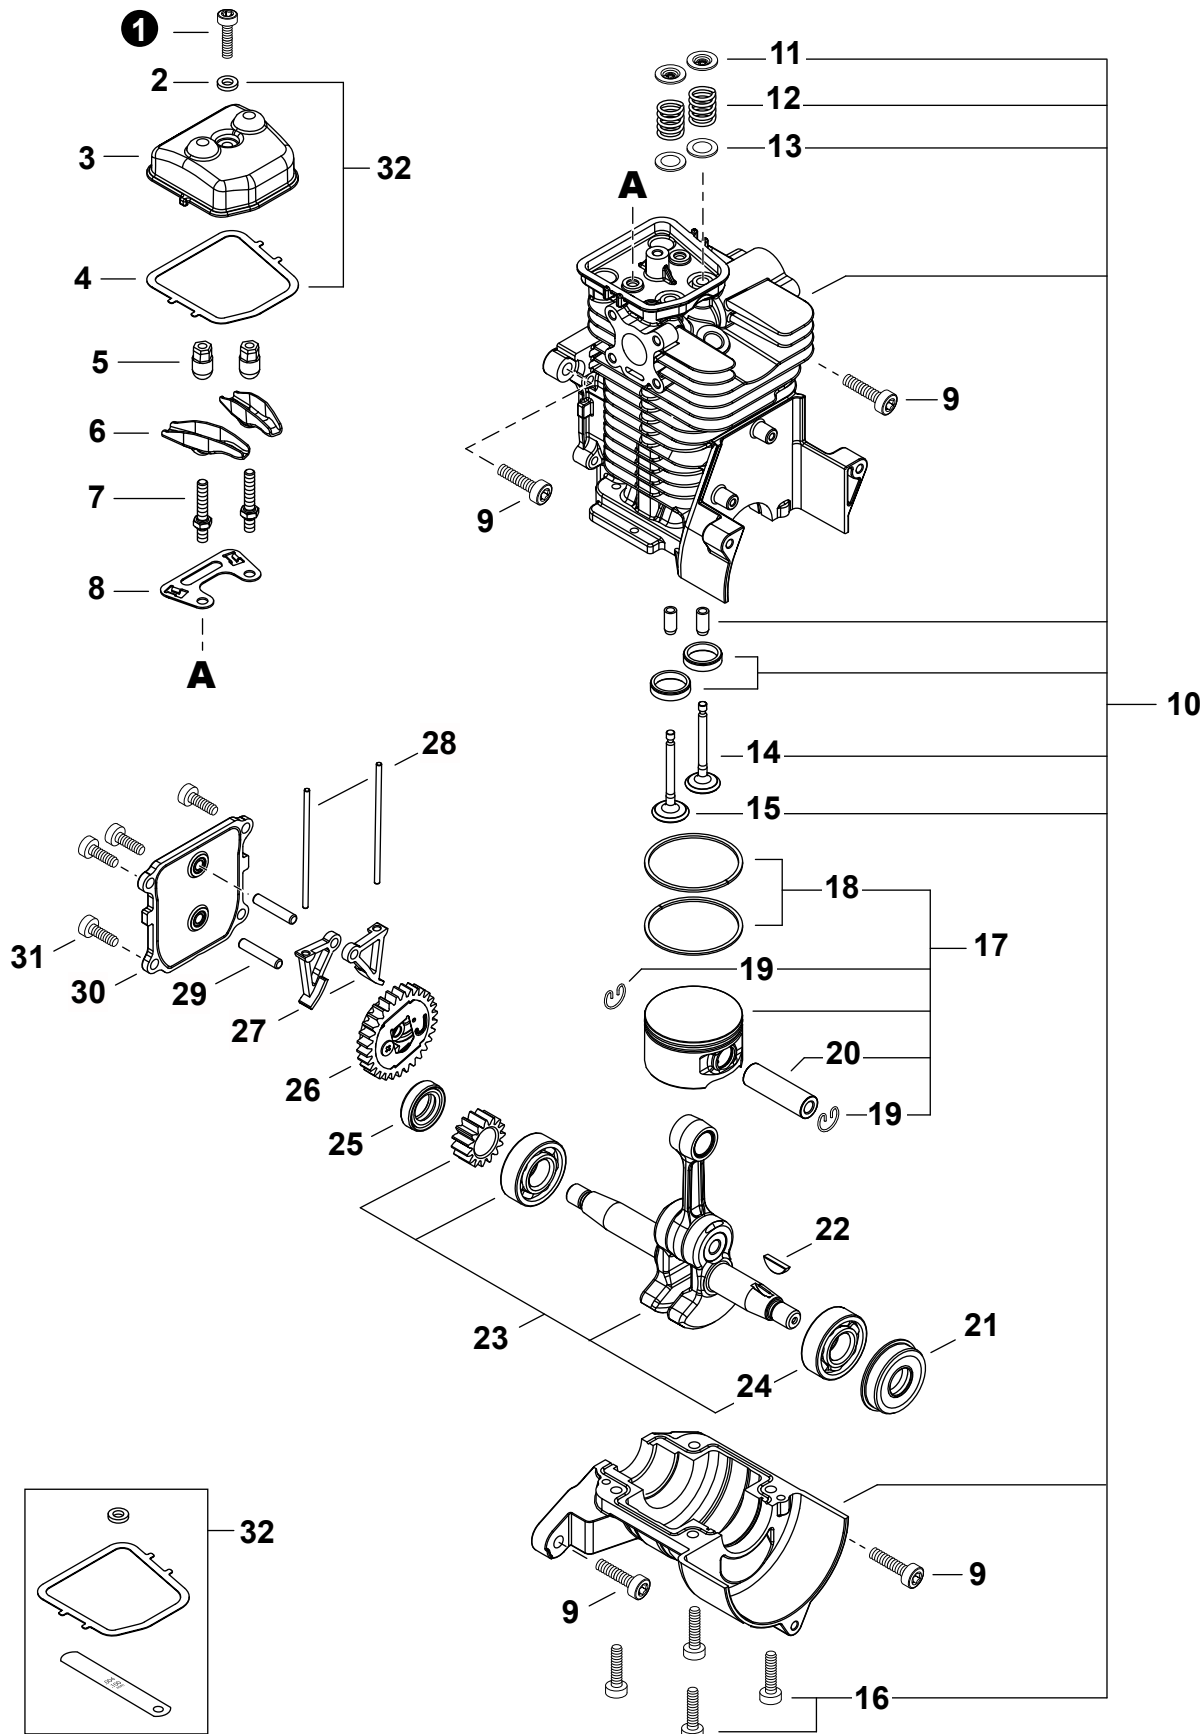

**ENGINE**  
MOTEUR

NO.	PART NUMBER	QTY.	DESCRIPTION	NOM DE LA PIÈCE
1	V805000160	1	BOLT, TORX 5x20	BOULON TORX 5x20
2	V303000120	1	WASHER 10x5.5x2	RONDELLE 10x5.5x2
3	A137000050	1	COVER, VALVE	COUVERCLE DE SOUPAPE
4	V109000480	1	GASKET, VALVE COVER	JOINT DE COUVERCLE DE SOUPAPE
5	V263000590	2	NUT, 5	ÉCROU 5
6	A610000100	2	ARM, ROCKER	CULBUTEUR
7	V223000080	2	BOLT, STUD 5	GOUJON 5
8	C562000130	1	PLATE, GUIDE	PLAQUE GUIDE
9	V806000160	4	BOLT, TORX 6x25	BOULON TORX 6x25
<b>10</b>	<b>P100013590</b>	<b>1</b>	<b>CYLINDER &amp; CRANKCASE SET</b>	<b>ENSEMBLE CYLINDRE ET DU CARTER</b>
11	A606000070	2	+RETAINER	+ATTACHE
12	A604000040	2	+SPRING, VALVE	+RESSORT DE SOUPAPE
13	V307000650	2	+WASHER 10	+RONDELLE 10
14	A603000140	1	+VALVE, EXHAUST	+SOUPAPE D ÉCHAPPEMENT
15	A603000130	1	+VALVE, INTAKE	+SOUPAPE D'ADMISSION
16	V805000210	4	+BOLT, TORX 5x20	+BOULON TORX 5x20
<b>17</b>	<b>P100013580</b>	<b>1</b>	<b>PISTON KIT</b>	<b>KIT DE PISTON</b>
18	A101000870	2	+RING, PISTON	+SEGMENT DE PISTON
19	10001500230	2	+RING, SNAP	+ANNEAU ÉLASTIQUE
20	V610000050	1	+PIN, PISTON 12	+AXE DE PISTON 12
21	V508000150	1	SEAL, OIL 15	JOINT D'HUILE 15
22	90032303014	1	KEY, WOODRUFF 3x14	CLAVETTE 3x14
<b>23</b>	<b>P100013570</b>	<b>1</b>	<b>CRANKSHAFT ASSY</b>	<b>VILEBREQUIN COMPLET</b>
24	9403646202	1	+BEARING, BALL 6202	+ROULEMENT À BILLES 6202
25	V508000100	1	SEAL, OIL 15	JOINT D'HUILE 15
26	P100013600	1	CAM GEAR ASSY	PIGNON D'ARBRE À CAME COMPLET
27	A600000010	2	LIFTER	LEVEUR
28	A607000060	2	PUSHROD	TIGE DE SOUPAPE
29	9305050260	2	PIN 5x26	GOUPILLE 5x26
30	P100013610	1	COVER, CAM GEAR	COUVERCLE PIGNON D'ARBRE À CAME
31	V805000150	4	BOLT, TORX 5x16	BOULON TORX 5x16
<b>32</b>	<b>9001059</b>	<b>1</b>	<b>VALVE KIT, ADJUSTING</b>	<b>KIT DE VALVE DE RÉGLAGE</b>