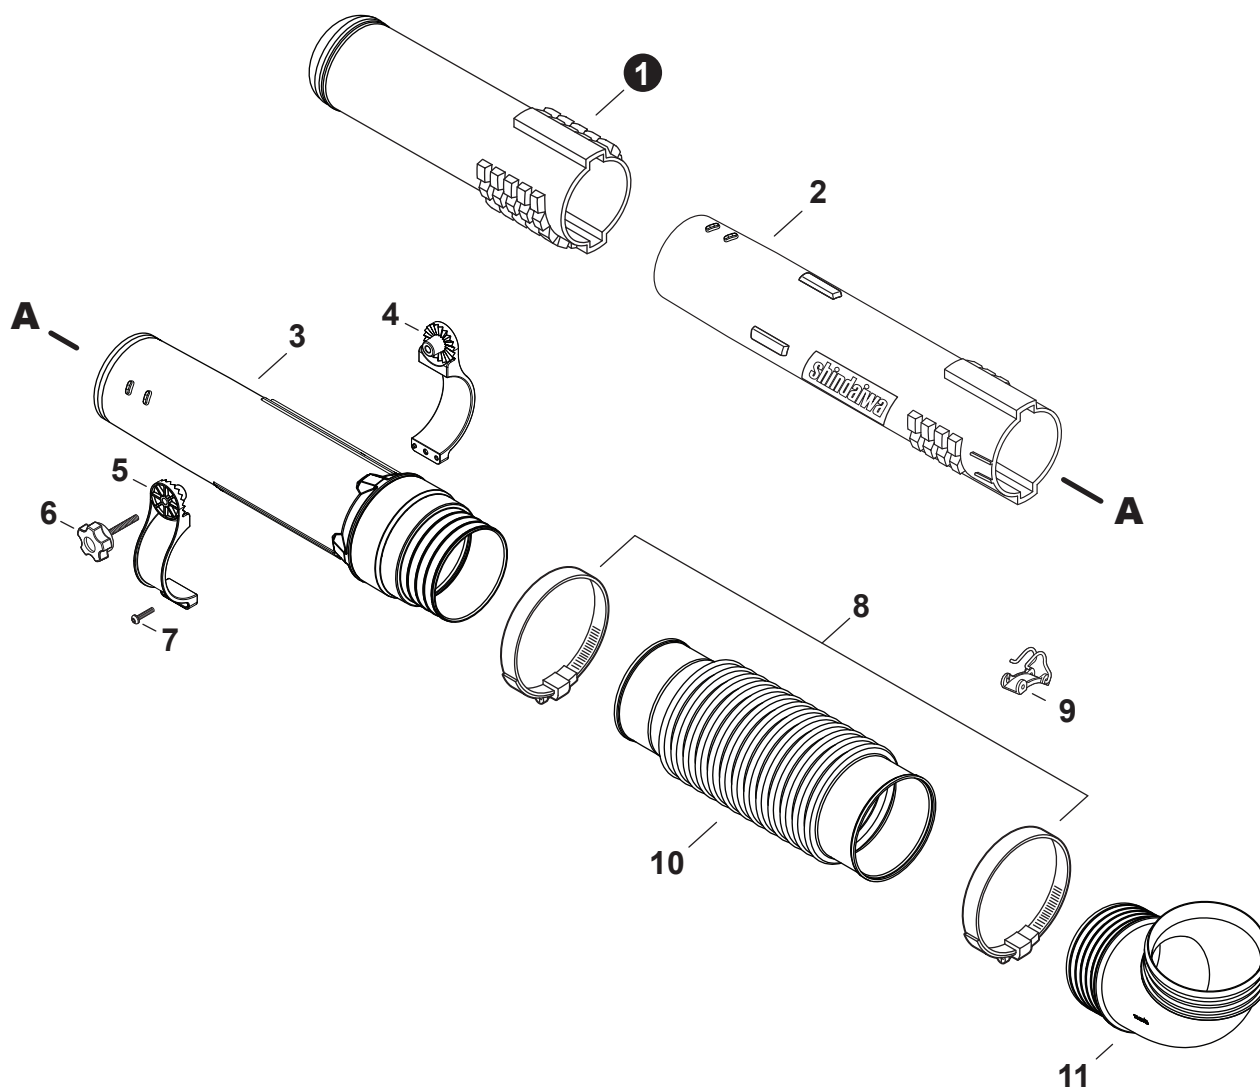

BLOWER TUBES

TUBES DE SOUFFLEUR

NO.	PART NUMBER	QTY.	DESCRIPTION	NOM DE LA PIÈCE
1	E165001140	1	TUBE, BLOWER - NOZZLE	TUBE DE SOUFFLEUR - BUSE
2	E165000840	1	TUBE, BLOWER - STRAIGHT	TUBE DE SOUFFLEUR - CYLINDRIQUE
3	E165001160	1	TUBE, BLOWER - SWIVEL	TUBE DE SOUFFLEUR - PIVOT
4	C405000370	1	BRACKET, RIGHT	SUPPORT DROITE
5	C405000360	1	BRACKET, LEFT	SUPPORT GAUCHE
6	V299000630	1	KNOB, SCREW	BOUTON DE SERRAGE
7	V805000010	1	BOLT, TORX 5x20	BOULON TORX 5x20
8	V495000440	2	CLAMP - BAND 77.8 MM / 101.6 MM	COLLIER À BANDE 77.8 MM / 101.6 MM
9	C487000420	1	CLIP, CABLE	SUPPORT DE CÂBLE
10	E164000090	1	TUBE, BLOWER - FLEXIBLE	TUBE DE SOUFFLEUR - FLEXIBLE
11	E160000210	1	TUBE, BLOWER - ELBOW	TUBE DE SOUFFLEUR - COUDE