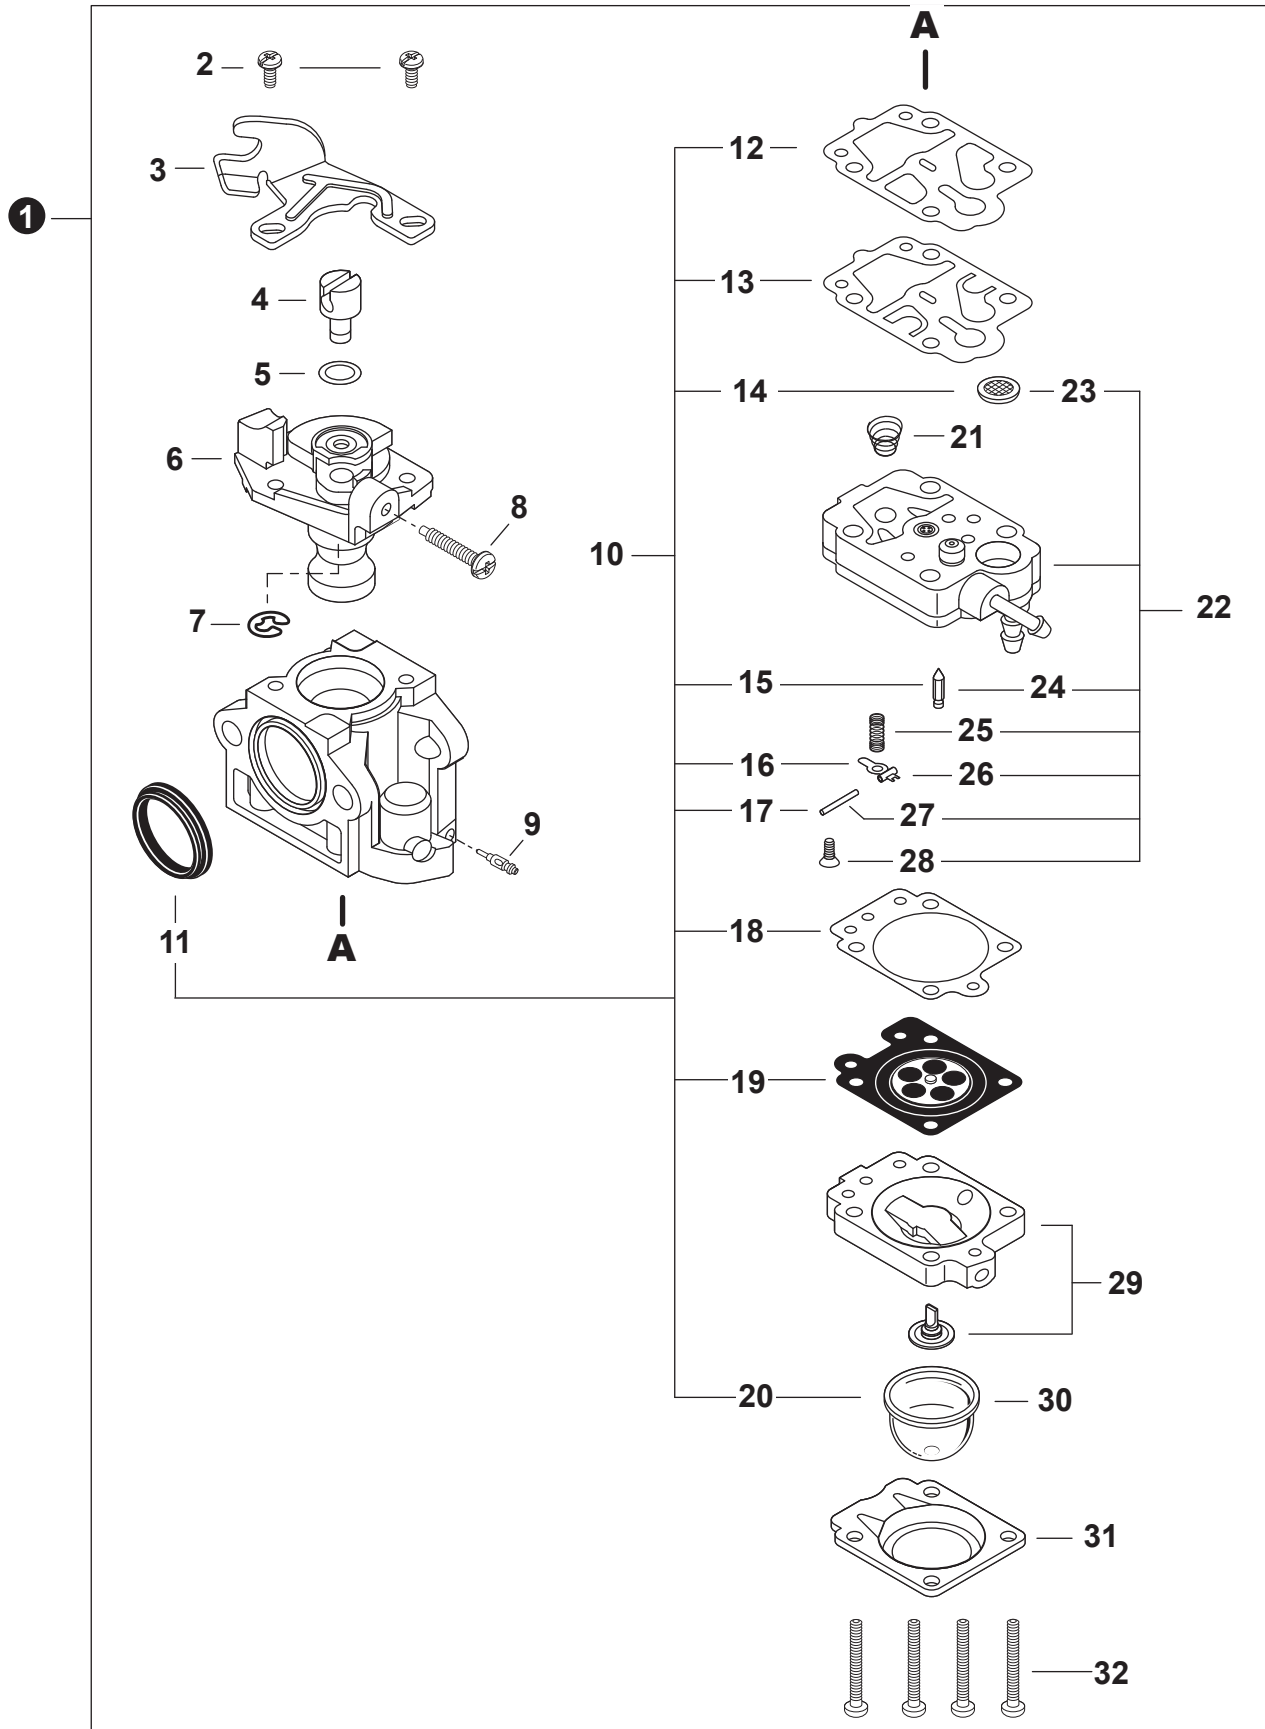

CARBURETOR
CARBURATEUR

CARBURETOR
CARBURATEUR

NO.	PART NUMBER	QTY.	DESCRIPTION	NOM DE LA PIÈCE
1	A021005650	1	CARBURETOR WYK-555	CARBURATEUR WYK-555
2	12311440630	2	+SCREW	+VIS
3	P003000180	1	+BRACKET, THROTTLE CABLE	+SUPPORT DE CÂBLE D'ACCÉLÉRATEUR
4	12317245130	1	+SWIVEL	+PIVOT
5	12314954230	1	+WASHER	+RONDELLE
6	P003006590	1	+THROTTLE VALVE ASSY	+PAPILLON D'ACCÉLÉRATEUR
7	12317307930	1	+E-RING	+BAGUE EN E
8	12313440030	1	+SCREW	+VIS
9	P003005880	1	+NEEDLE, MIXTURE	+AIGUILLE DE MÉLANGE
10	P003000060	1	+REPAIR KIT, CARBURETOR	+KIT DE RÉPARATION CARBURATEUR
11		1	++RING, PACKING	++ANNEAU DE GARNITURE
12		1	++GASKET, PUMP	++JOINT DE POMPE
13		1	++DIAPHRAGM, FUEL PUMP	++MEMBRANE DE POMPE À CARBURANT
14		1	++SCREEN, FUEL INLET	++FILTRE À TAMIS
15		1	++VALVE, INLET NEEDLE	++SOUPAPE À POINTEAU D'ADMISSION
16		1	++LEVER, METERING	++LEVIER DE DOSAGE
17		1	++PIN, METERING LEVER	++CHEVILLE DU LEVIER DE DOSAGE
18		1	++GASKET, METERING DIAPHRAGM	++JOINT DU MEMBRANE DE DOSAGE
19		1	++DIAPHRAGM, METERING	++MEMBRANE DE DOSAGE
20		1	++BULB, PURGE	++POIRE DE PURGE
21	P003004720	1	+SPRING	+RESSORT
22	P003006580	1	+BODY ASSY, PUMP	+CORPS DE POMPE COMPLET
23		1	++SCREEN, FUEL INLET	++FILTRE À TAMIS
24		1	++VALVE, INLET NEEDLE	++SOUPAPE À POINTEAU D'ADMISSION
25		1	++SPRING, METERING LEVER	++RESSORT DE LEVIER DE DOSAGE
26		1	++LEVER, METERING	++LEVIER DE DOSAGE
27		1	++PIN, METERING LEVER	++CHEVILLE DU LEVIER DE DOSAGE
28		1	++SCREW	++VIS
29	12318005560	1	+BODY ASSY, PURGE	+CORPS DE PURGE COMPLET
30	12318140630	1	+BULB, PURGE	+POIRE DE PURGE
31	12314205560	1	+RETAINER, PURGE BULB	+ATTACHE DE POIRE DE PURGE
32	12311005560	4	+SCREW	+VIS