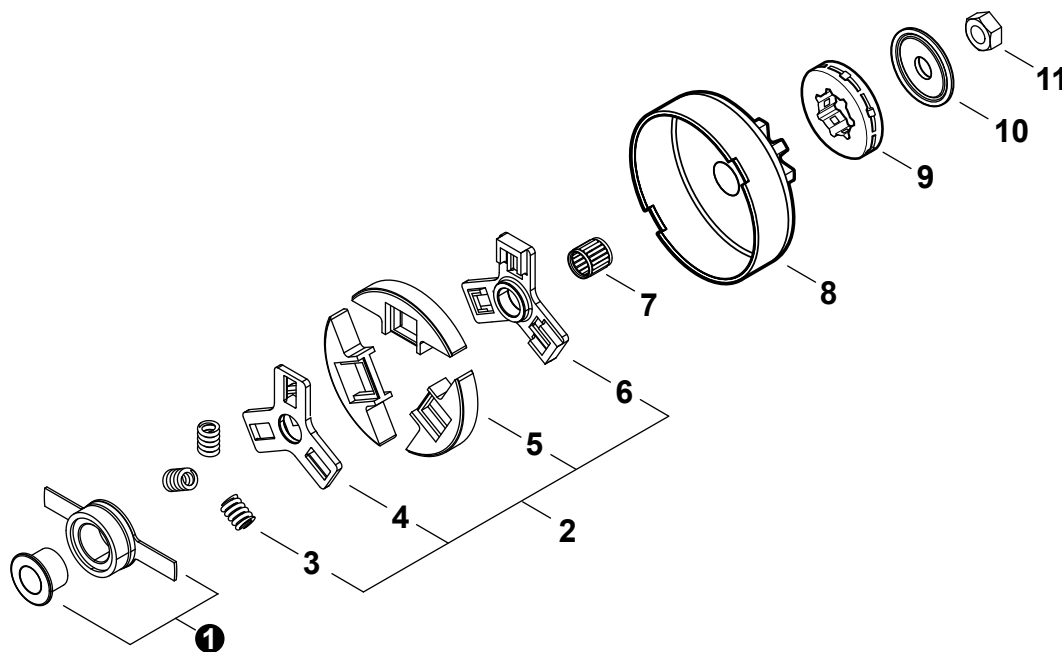

CLUTCH
EMBRAYAGE

NO.	PART NUMBER	QTY.	DESCRIPTION	NOM DE LA PIÈCE
1	P021023110	1	GEAR ASSY, WORM	ENGRENAGE À VIS SANS FIN COMPLET
2	A056000611	1	CLUTCH ASSY	BLOC D'EMBRAYAGE
3	V451000930	3	+SPRING, CLUTCH	+RESSORT D'EMBRAYAGE
4	A552000231	1	+BOSS, CLUTCH A	+MOYEU (A) D'EMBRAYAGE
5	A555000210	3	+SHOE SET, CLUTCH (3PCS)	+SABOT D'EMBRAYAGE (3 JEU)
6	A552000241	1	+BOSS, CLUTCH B	+MOYEU (B) D'EMBRAYAGE
7	V555000150	1	BEARING, NEEDLE 10	ROULEMENT À AIGUILLES 10
8	A556001121	1	DRUM, CLUTCH	TAMBOUR D'EMBRAYAGE
9	17511412530	1	SPROCKET, 0.325 RIM	PIGNON À FLASQUES 0.325
10	V307000451	1	WASHER 10	RONDELLE 10
11	V265000211	1	NUT M8	ÉCROU M8