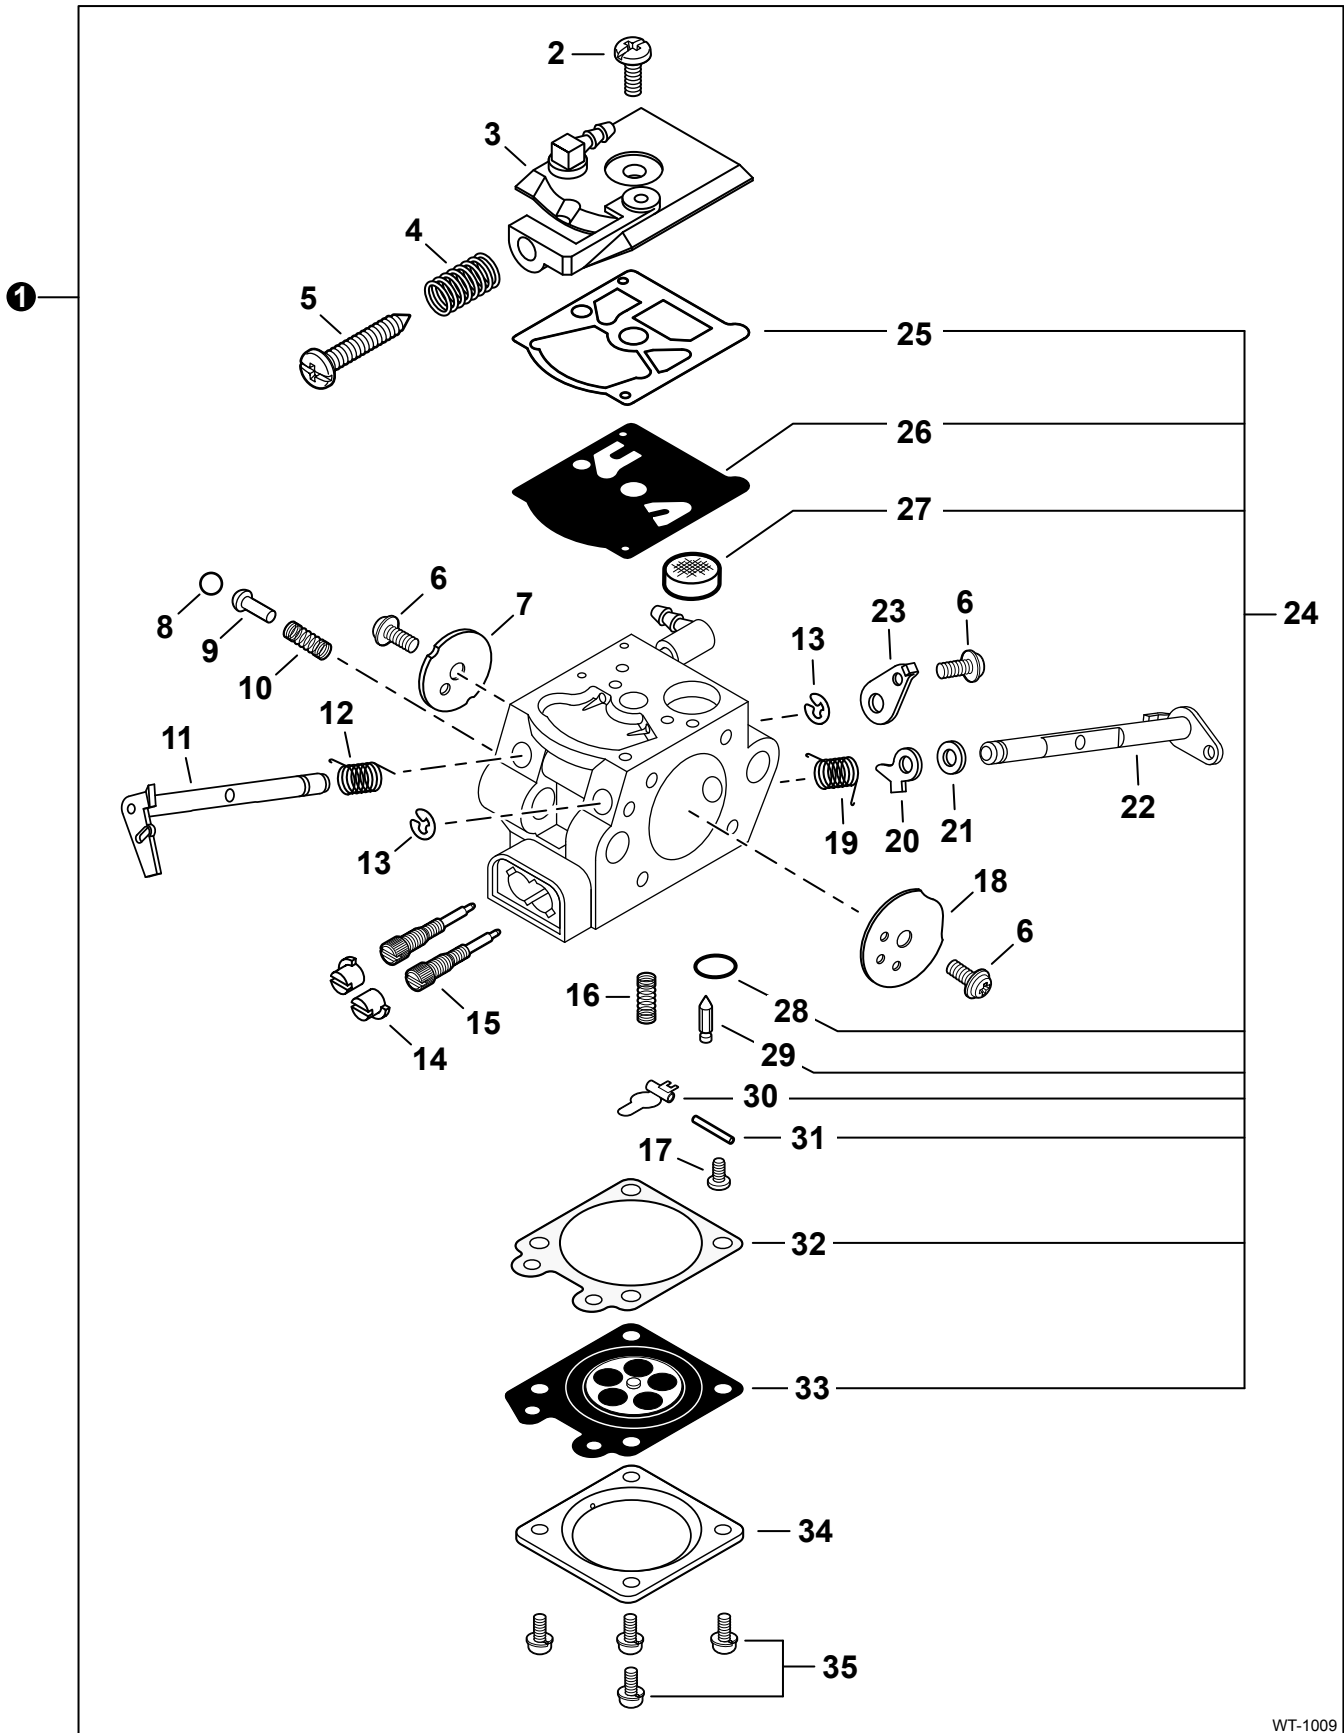

CARBURETOR

CARBURATEUR

WT-1009

CARBURETOR
CARBURATEUR

NO.	PART NUMBER	QTY.	DESCRIPTION	NOM DE LA PIÈCE
1	A021003391	1	CARBURETOR - WT-1009	CARBURATEUR - WT-1009
2	12311003930	1	+SCREW	+VIS
3	P003005570	1	+COVER ASSY, PUMP	+COUVERCLE DE LA POMPE COMPLET
4	12313304260	1	+SPRING, IDLE ADJUST	+RESSORT DE RÉGLAGE RALENTI
5	P003003650	1	+SCREW, IDLE ADJUST	+VIS DE RÉGLAGE RALENTI
6	12311438830	3	+SCREW	+VIS
7	P003003240	1	+VALVE, THROTTLE	+PAPILLON DES GAZ
8	12313609660	1	+BALL	+BILLE
9	12318509660	1	+PISTON ASSY	+PISTON COMPLET
10	12318609660	1	+SPRING, START VALVE	+RESSORT
11	P003004800	1	+SHAFT ASSY, THROTTLE	+AXE DE PAPILLON COMPLET
12	12311337530	1	+SPRING, THROTTLE RETURN	+RESSORT D'ACCÉLÉRATEUR
13	12312715030	2	+E-RING	+BAGUE EN E
14	P003000010	2	+CAP, LIMITER	+BOUCHON DU LIMITEUR
15	12311802261	2	+NEEDLE, MIXTURE	+AIGUILLE DE MÉLANGE
16	12312239330	1	+SPRING, METERING LEVER	+RESSORT DE LEVIER DE DOSAGE
17	12313903930	1	+SCREW, METERING LEVER PIN	+VIS DE LA CHEVILLE DU LEVIER DE DOSAGE
18	P003001960	1	+VALVE, CHOKE	+SOUPAPE D'ÉTRANGLEUR
19	P003002260	1	+SPRING	+RESSORT
20	P003001510	1	+LEVER, FAST IDLE	+LEVIER RALENTI ACCÉLÉRÉ
21	12314926030	1	+WASHER	+RONDELLE
22	P003003190	1	+SHAFT ASSY, CHOKE	+AXE DE L'ÉTRANGLEUR
23	P003003180	1	+LEVER, THROTTLE	+LEVIER D'ACCÉLÉRATEUR
24	P033000020	1	+REPAIR KIT, CARBURETOR	+KIT DE RÉPARATION CARBURATEUR
25		1	++GASKET, FUEL PUMP	++EMPAQUETADURA DE LA BOMBA DE COMBUSTIBLE
26		1	++DIAPHRAGM, PUMP	++DIAFRAGMA DE LA BOMBA
27		1	++SCREEN, FUEL INLET	++MALLA FILTRADORA
28		1	++PLUG, WELCH	++TAPÓN WELCH
29		1	++VALVE, INLET NEEDLE	++VÁLVULA REGULADORA
30		1	++LEVER, METERING	++PALANCA DE MEDICIÓN
31		1	++PIN, METERING LEVER	++PASADOR DE PALANCA DE MEDICIÓN
32		1	++GASKET, METERING DIAPHRAGM	++EMPAQUETADURA DIAFRAGMA DE MEDICIÓN
33		1	++DIAPHRAGM, METERING	++DIAFRAGMA DE MEDICIÓN
34	12314203930	1	+COVER, METERING DIAPHRAGM	+COUVERCLE DOSEUSE À MEMBRANE
35	12313002960	4	+SCREW	+VIS