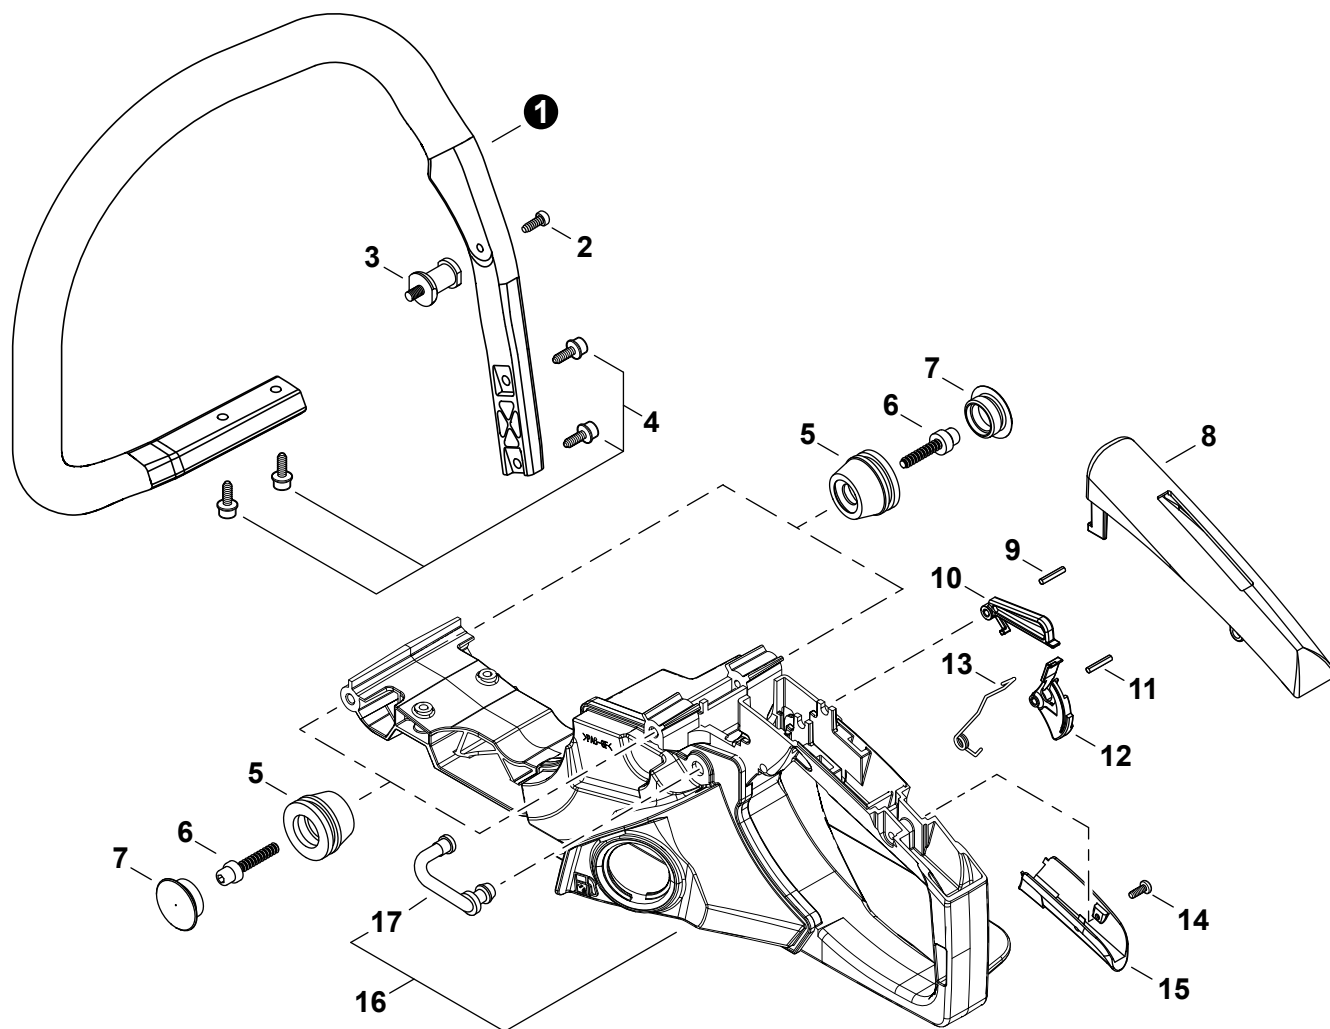

HANDLES

POIGNÉES

NO.	PART NUMBER	QTY.	DESCRIPTION	NOM DE LA PIÈCE
1	C400001470	1	HANDLE, FRONT	POIGNÉE AVANT
2	V202000350	1	BOLT M4×14	BOULON M4×14
3	V401000330	1	CUSHION 5	COUSSIN 5
4	V203002190	4	BOLT 5×20	BOULON 5×20
5	V401000610	4	CUSHION	COUSSIN
6	V203001950	4	BOLT 5	BOULON 5
7	V421000070	4	CAP, CUSHION	BOUCHON COUSSIN
8	C411000130	1	GRIP, UPPER	POIGNÉE SUPÉRIEUR
9	C460000310	1	LEVER, THROTTLE LOCKOUT	LEVIER GÂCHETTE DE SÉCURITÉ
11	9304240220	1	PIN, SPRING Ø4×22 MM	GOUPILLE ÉLASTIQUE Ø4×22 MM
10	9306040250	1	PIN, SPRING Ø4×25 MM	GOUPILLE ÉLASTIQUE Ø4×25 MM
12	C450000642	1	TRIGGER, THROTTLE	GÂCHETTE D'ACCÉLÉRATEUR
13	V452000850	1	SPRING, THROTTLE RETURN	RESSORT D'ACCÉLÉRATEUR
14	90025304025	1	SCREW 4×25	VIS 4×25
15	C403000830	1	GRIP, LOWER	POIGNÉE INFÉRIEUR
16	P021049910	1	HANDLE ASSY, REAR	POIGNÉE ARRIÈRE COMPLET
17	V470001530	1	+PIPE, FUEL VENT	+TUYAU ÉVENT DE CARBURANT