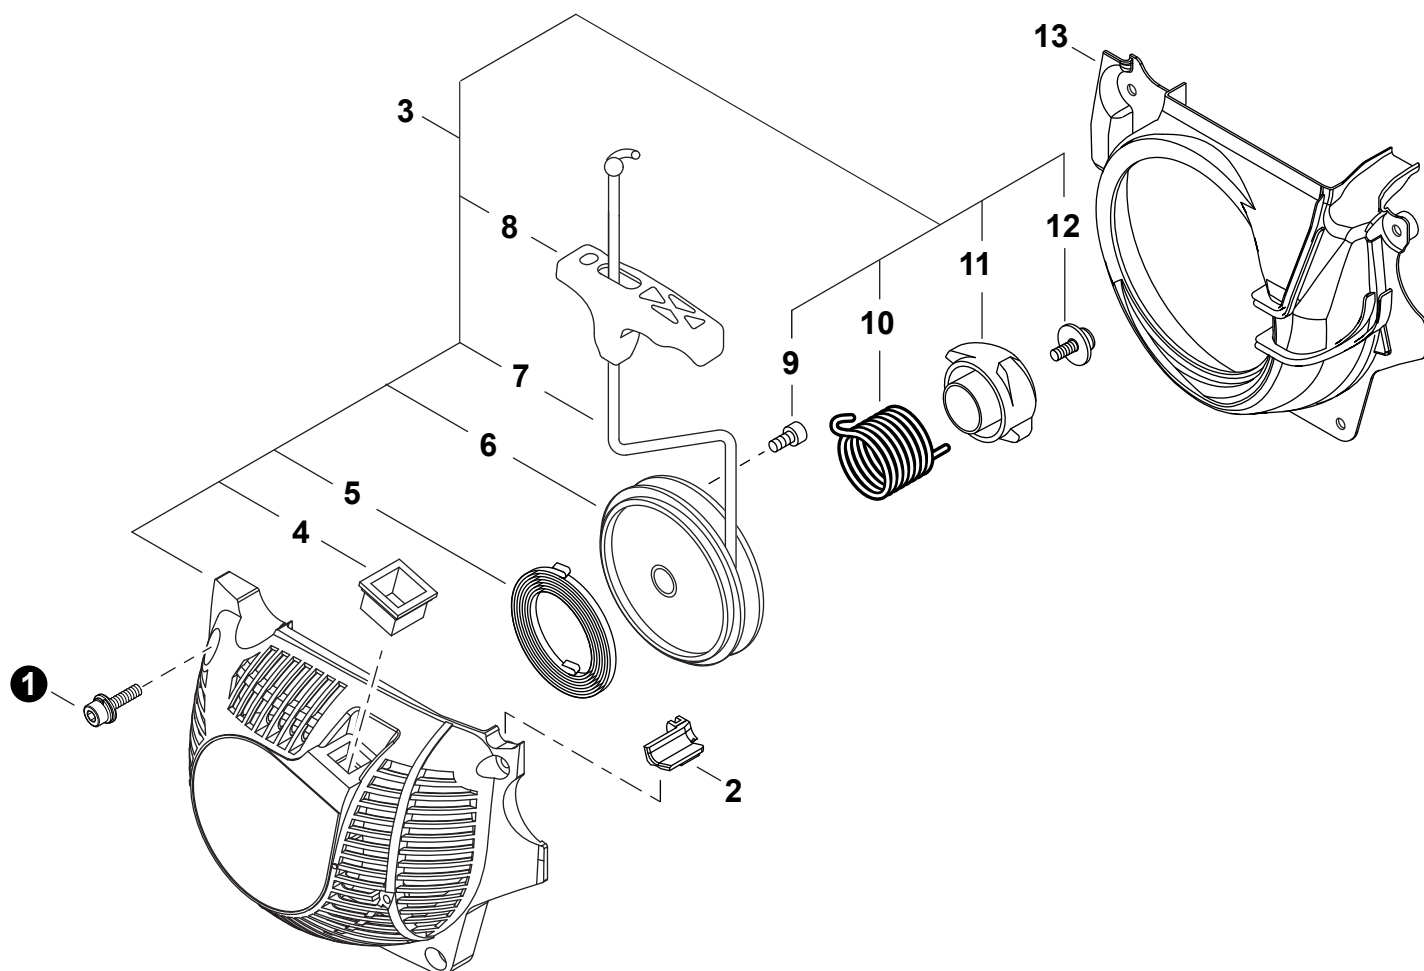

RECOIL STARTER

LANCEUR À RAPPEL

NO.	PART NUMBER	QTY.	DESCRIPTION	NOM DE LA PIÈCE
1	V202000200	4	BOLT M4×16	BOULON M4×16
2	V131000190	1	GROMMET, NEEDLE	ANNEAU D'AIGUILLE
3	A051003080	1	STARTER ASSY, RECOIL	ASSEMBLAGE DU LANCEUR À RAPPEL
4	A510000130	1	+GUIDE, ROPE	+GUIDE DE CORDE
5	A504000220	1	+SPRING, RECOIL	+RESSORT DE RAPPEL
6	A506000520	1	+REEL, ROPE	+ENROULEUR DE CÂBLE
7	A509000380	1	+ROPE, STARTER Ø3.8×750	+CORDE DU DÉMARREUR Ø3.8×750
8	A511000230	1	+GRIP, STARTER	+POIGNÉE DU DÉMARREUR
9	90010504010	1	+BOLT 4×10	+BOULON 4×10
10	V452001530	1	+SPRING, TORSION	+RESSORT DE TORSION
11	A507000160	1	+PAWL CATCHER	+RECEPTEUR DE CLIQUET
12	V253000640	1	+SCREW 5	+VIS 5
13	A172001870	1	COVER, FAN	COUVRE-VENTILATEUR