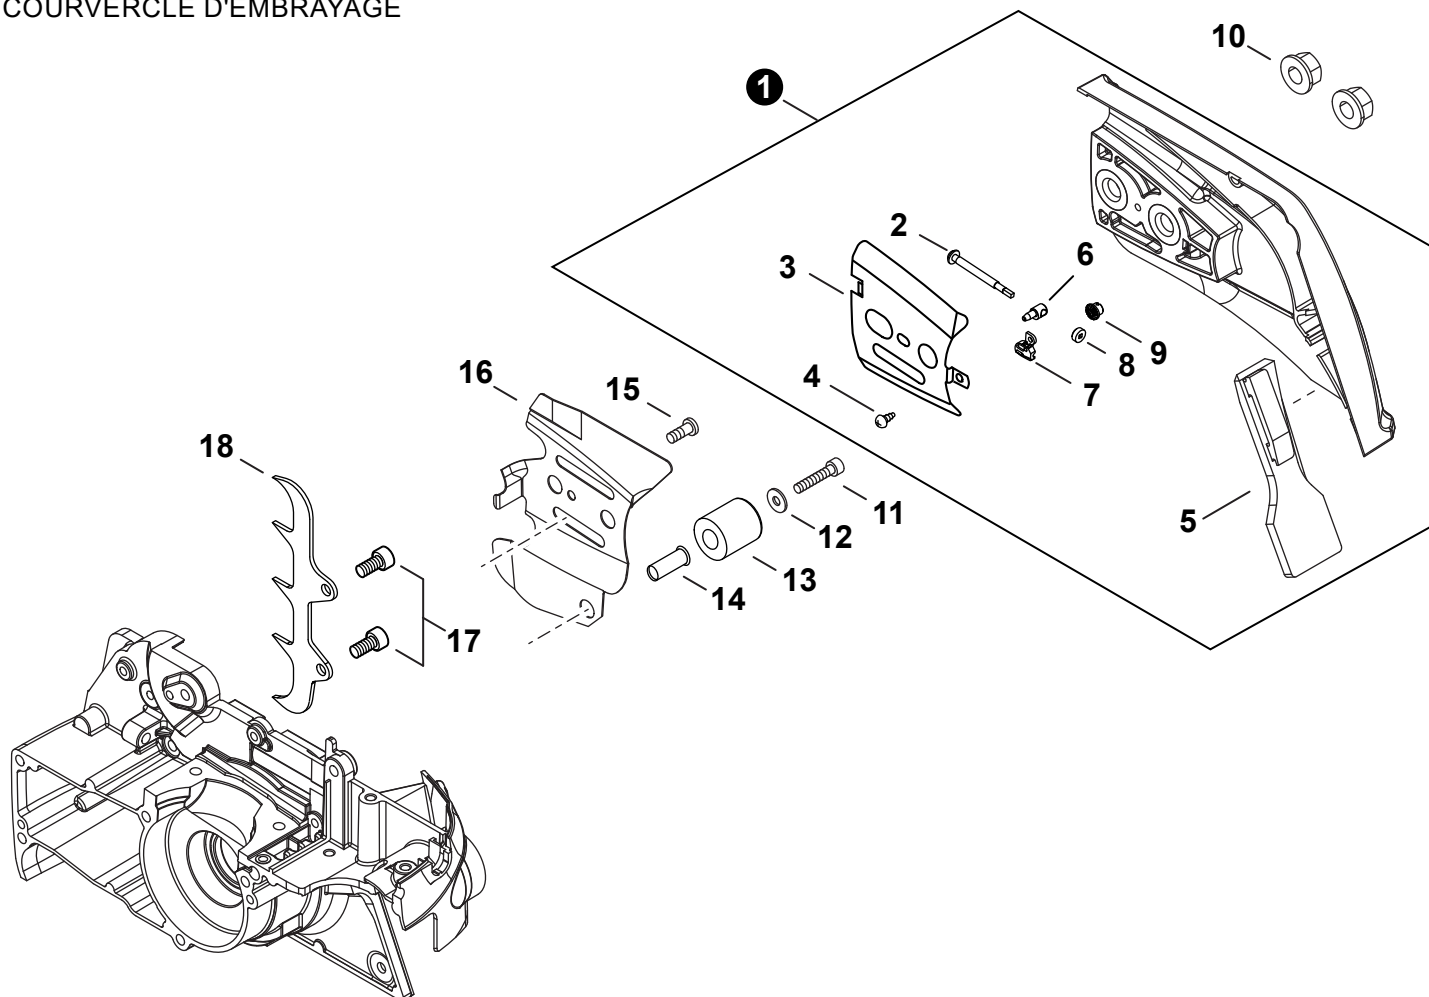

CLUTCH COVER

COURVERCLE D'EMBRAYAGE

NO.	PART NUMBER	QTY.	DESCRIPTION	NOM DE LA PIÈCE
1	P021049930	1	COVER ASSY, CLUTCH	COURVERCLE D'EMBRAYAGE COMPLET
2	V203000021	1	+SCREW, CHAIN TENSION	+VIS TENDEUR DE CHAÎNE
3	C305000470	1	+PLATE, GUIDE - OUTER	+PLAQUE-GUIDE - EXTÉRIEUR
4	90025304008	1	+SCREW 4×8	+VIS 4×8
5	C302000030	1	+PROTECTOR	+PROTECTEUR
6	C309000190	1	+TENSIONER, CHAIN	+TENDEUR DE CHAÎNE
7	V355000840	1	+COLLAR 8	+COLLET 8
8	V651000011	1	+GEAR, BEVEL	+ENGRENAGE CONIQUE
9	V651001060	1	+GEAR, BEVEL	+ENGRENAGE CONIQUE
10	V265000200	2	NUT, FLANGE M8×1.25	ÉCROU À BRIDE M8×1.25
11	90010505030	1	BOLT 5×30	BOULON 5×30
12	90060000005	1	WASHER, FLAT 5.5×10×0.8	RONDELLE 5.5×10×0.8
13	C310000110	1	CHAIN CATCHER	ATTRAPE-CHAÎNE
14	V353000460	1	COLLAR 5	COLLET 5
15	V252000470	1	SCREW M4×7	VIS M4×7
16	C305000480	1	PLATE, GUIDE - INNER	PLAQUE-GUIDE - INTÉRIEUR
17	90010505012	2	BOLT 5×12	BOULON 5×12
18	C304000310	1	SPIKE, BUMPER	GRIFFE D'ABATTAGE