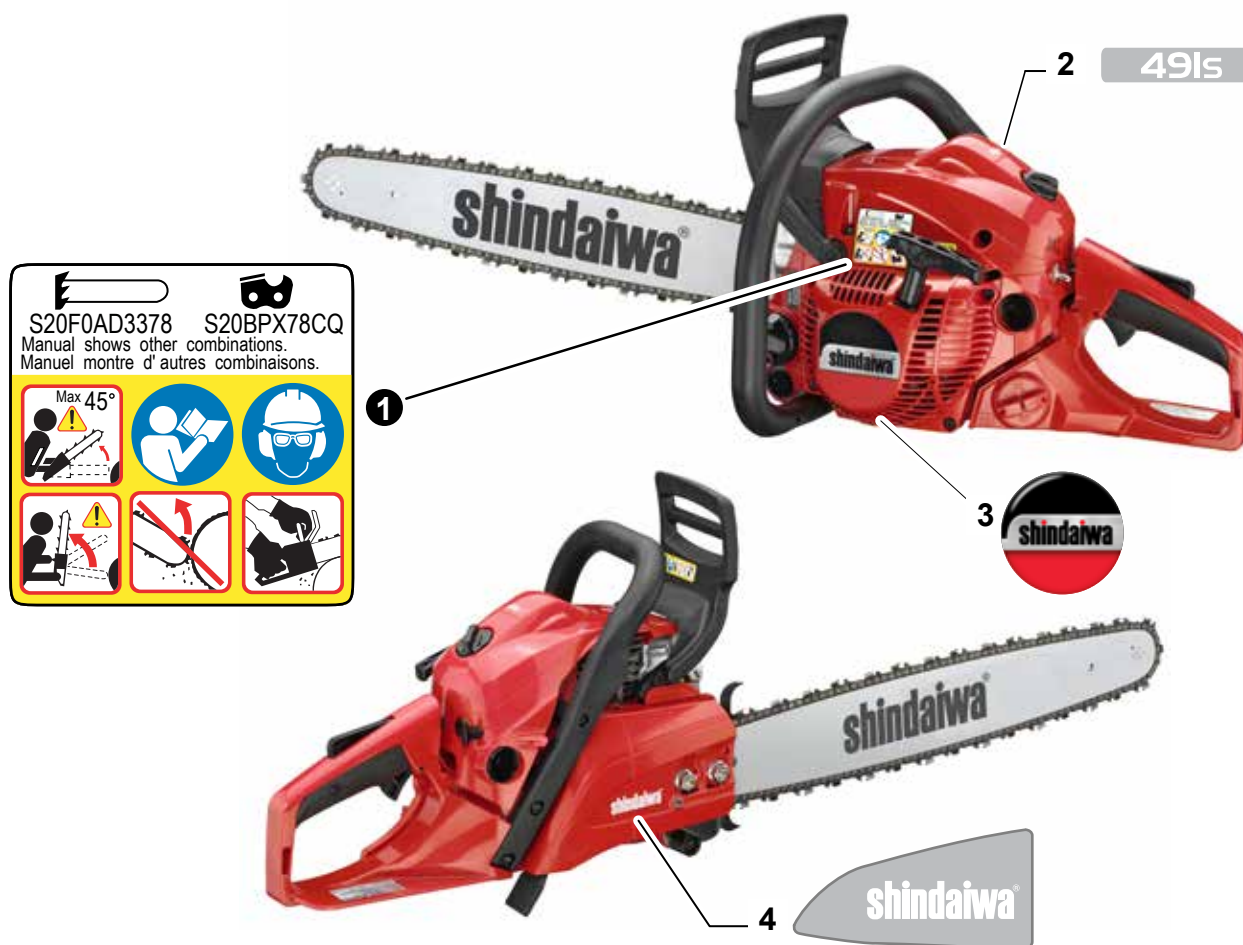

NO.	PART NUMBER	QTY.	DESCRIPTION	NOM DE LA PIÈCE
1	X505009470	1	LABEL, CAUTION	ÉTIQUETTE D'AVERTISSEMENT
2	X503013580	1	LABEL - MODEL 491S	ÉTIQUETTE MODÈLE 491s
3	X562000190	1	LABEL, STARTER - SHINDAIWA	ÉTIQUETTE DE LANCEUR À RAPPEL SHINDAIWA
4	X562000200	1	LABEL - SHINDAIWA	ÉTIQUETTE - SHINDAIWA