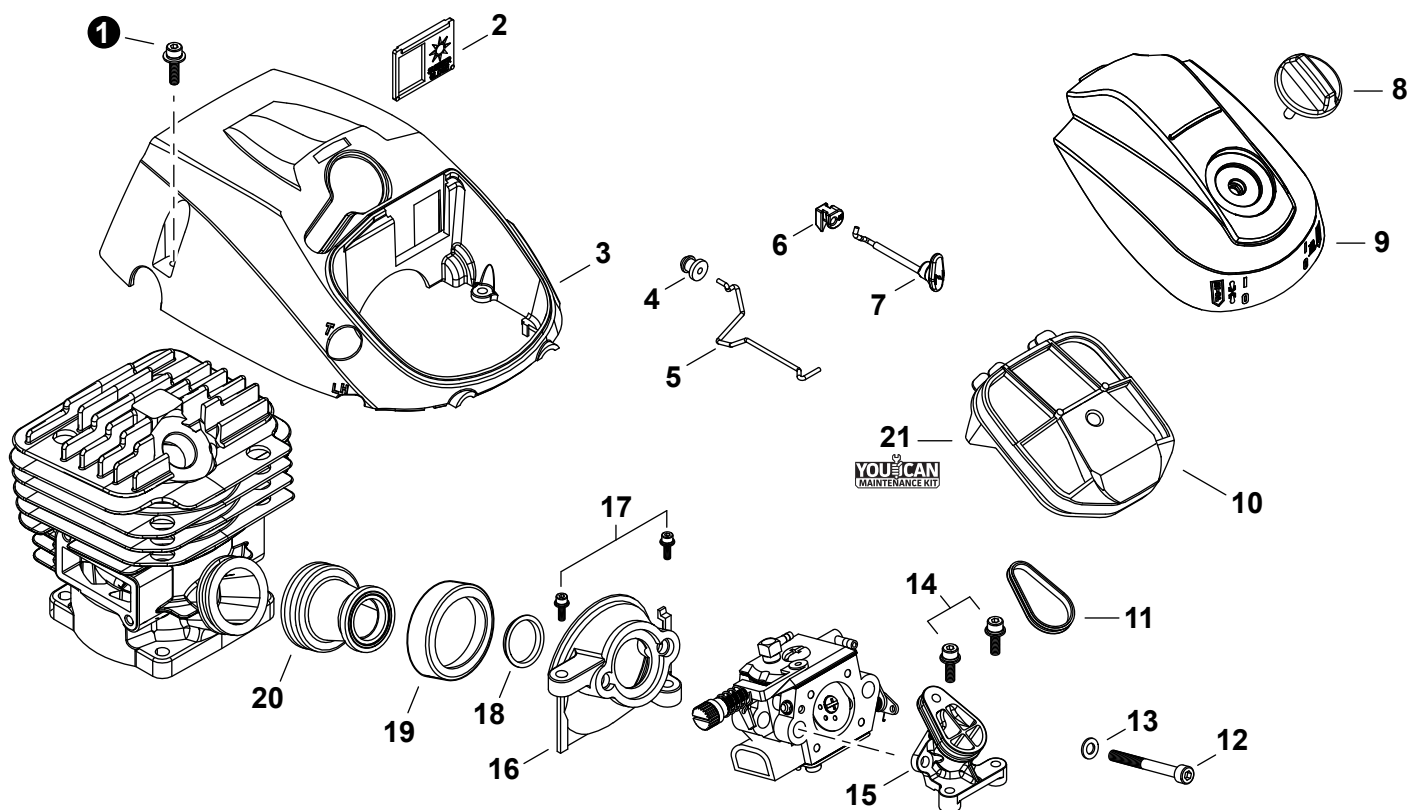

INTAKE, AIR FILTER, ENGINE COVER

ADMISSION, FILTRE À AIR, COUVERCLE DU MOTEUR

NO.	PART NUMBER	QTY.	DESCRIPTION	NOM DE LA PIÈCE
1	V202000200	3	BOLT M4×16	BOULON M4×16
2	A219000040	1	PLATE, SHUTTER	PLAQUE VOLET
3	A160003180	1	COVER, ENGINE	COUVERCLE DE MOTEUR
4	V133000040	1	GROMMET	OEILLET
5	C454000280	1	ROD, THROTTLE	TIGE D'ACCÉLÉRATEUR
6	V130000131	1	GROMMET, CHOKE	BAGUE D'ÉTRANGLEUR
7	A240000111	1	ROD, CHOKE	TIGE D'ÉTRANGLEUR
8	A235000270	1	THUMBSCREW	VIS À SERRAGE À MAIN
9	A232001521	1	COVER, AIR FILTER	COUVERCLE DU FILTRE D'AIR
10	A226001090	1	AIR FILTER ASSY, FLOCKED	FILTRE D'AIR FLOQUÉE COMPLET
11	V581000280	1	GASKET	JOINT
12	9110005048	2	BOLT M5×48	BOULON M5×48
13	90060000005	2	WASHER, FLAT 5.5×10×0.8	RONDELLE 5.5×10×0.8
14	V202000200	2	BOLT M4×16	BOULON M4×16
15	A204000220	1	ADAPTOR, AIR FILTER	RACCORD DE FILTRE D'AIR
16	A200001050	1	INSULATOR, INTAKE	ISOLATEUR D'ADMISSION
17	V202000200	2	BOLT M4×16	BOULON M4×16
18	V359000200	1	COLLAR 16	COLLET 16
19	A206000050	1	HOLDER, BELLOWS	SUPPORT DE SOUFFLET
20	A202000150	1	BELLOWS, INTAKE	SOUFFLET D'ADMISSION
21	84021Y	1	TUNE-UP KIT - YOUCAN™	KIT DE MISE AU POINT - YOUCAN™