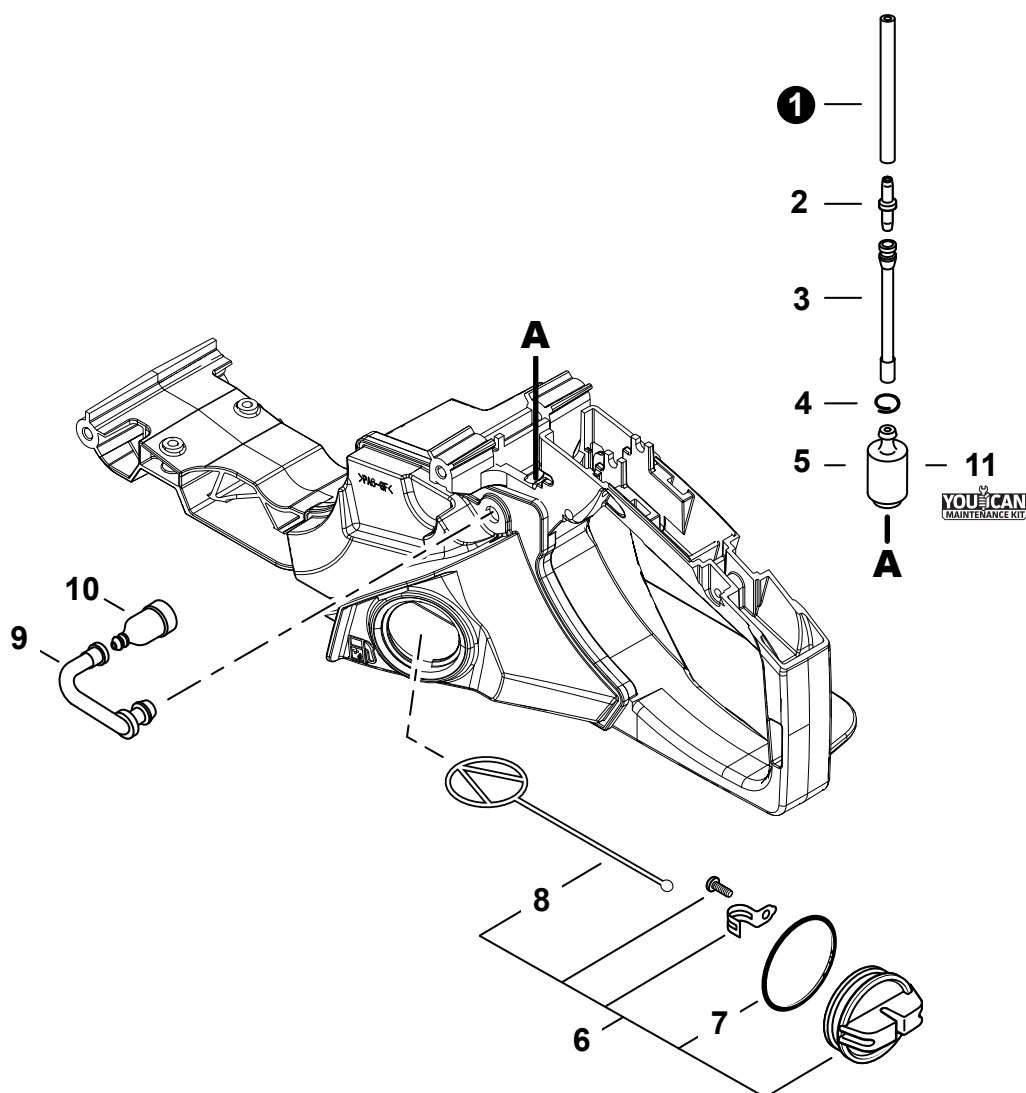

FUEL SYSTEM

SYSTÈME DE CARBURANT

NO.	PART NUMBER	QTY.	DESCRIPTION	NOM DE LA PIÈCE
1	V471003970	1	PIPE, FUEL 3×6×75	TUYAU DE CARBURANT 3×6×75
2	V186000510	1	CONNECTOR, PIPE	CONNEXION DE TUYAU
3	V470001990	1	PIPE, FUEL	TUYAU DE CARBURANT
4	V490000500	1	CLIP Ø6	ATTACHE Ø6
5	A369000460	1	FILTER, FUEL	FILTRE À CARBURANT
6	P021016771	1	CAP ASSY, FUEL	ASSEMBLAGE DU BOUCHON DE CARBURANT
7	V581000600	1	+O-RING 29	+JOINT TORIQUE 29
8	13105019830	1	+RETAINER, CONNECTOR	+CONNEXION DE ATTACHE
9	90024603008	1	+SCREW, TAPPING 3×8	+VIS AUTOTARAUDEUSE 3×8
10	13105119830	1	+CONNECTOR, CAP L= 60 MM	+CONNEXION DU BOUCHON L= 60 MM
11	V470001530	1	PIPE, FUEL VENT	TUYAU ÉVENT DE CARBURANT
12	13130056431	1	VENT ASSY	ÉVENT COMPLET
13	84021Y	1	TUNE-UP KIT - YOUCAN™	KIT DE MISE AU POINT - YOUCAN™