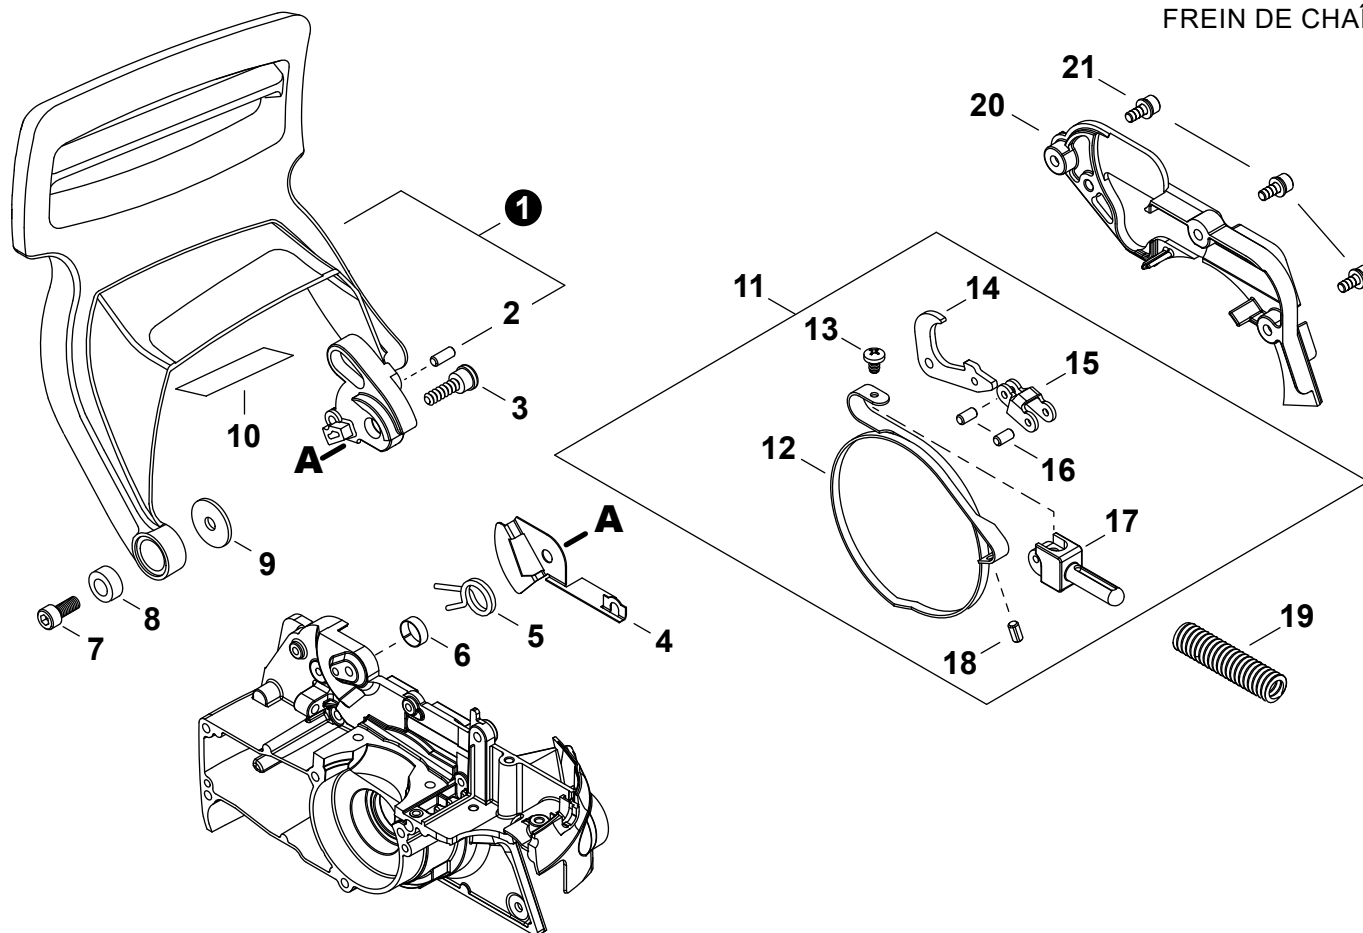

CHAIN BRAKE
FREIN DE CHAÎNE

NO.	PART NUMBER	QTY.	DESCRIPTION	NOM DE LA PIÈCE
1	P021048630	1	LEVER ASSY, BRAKE	LEVIER DE FREIN COMPLET
2	90033040080	1	+PIN, LOCATING 4×8	+GOUPILLE DE POSITIONNEMENT 4×8
3	V203001470	1	BOLT, ADHESIVE M4×38	BOULON M4×38
4	C347000010	1	PLATE, RETAINING	PLAQUE
5	V452000860	1	SPRING, TORSION	RESSORT DE TORSION
6	V355000460	1	COLLAR 8	COLLET 8
7	V203001410	1	BOLT, ADHESIVE 5	BOULON 5
8	J211000430	1	COLLAR	COLLET
9	V303000320	1	WASHER 5	RONDELLE 5
10	V341000000	1	SHIELD, HEAT 35×60×0.10	BOUCLIER THERMIQUE 35×60×0.10
11	C328000320	1	BRAKE ASSY, BAND	BANDE DE FREIN COMPLET
12	C328000220	1	+BAND, BRAKE	+BANDE DE FREIN
13	9138104010	1	+SCREW, TAPPING M4×10	+VIS AUTOTARAUDEUSE M4×10
14	C334000330	1	+LEVER, BRAKE	+LEVIER DE FREIN
15	C334000200	1	+STRAP, TIE	+ATTACHE
16	90033030120	2	+PIN 3×12	+GOUPILLE 3×12
17	C334000180	1	+CONNECTOR, BRAKE	+CONNEXION DE FREIN
18	9304240100	1	+PIN, SPRING Ø4×10 MM	+GOUPILLE ÉLASTIQUE Ø4×10 MM
19	V450001160	1	SPRING, BRAKE	RESSORT DE FREIN
20	C345000580	1	COVER, BRAKE	COUVERCLE DE FREIN
21	V202000490	3	BOLT, ADHESIVE M4×10	BOULON M4×10