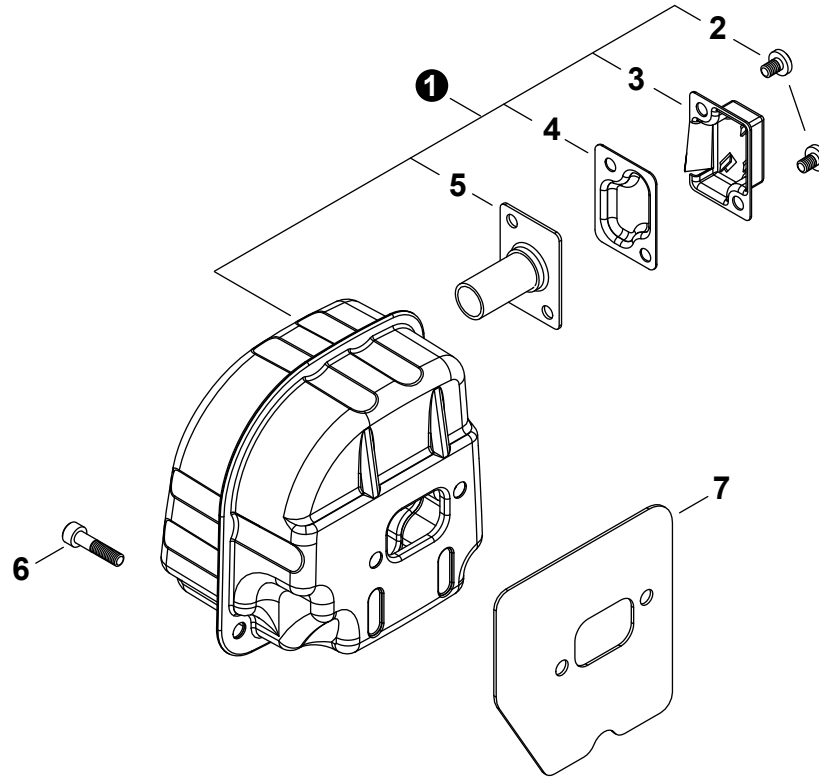

EXHAUST
ÉCHAPPEMENT

NO.	PART NUMBER	QTY.	DESCRIPTION	NOM DE LA PIÈCE
1	A030000830	1	MUFFLER ASSY	ASSEMBLAGE SILENCIEUX
2	9157804006	2	+SCREW M4×6	+VIS M4×6
3	A313002020	1	+OUTLET, EXHAUST	+ORIFICE D'ÉCHAPPEMENT
4	A310000300	1	+SCREEN, SPARK ARRESTER	+PARE-ÉTINCELLES
5	A313001481	1	+GUIDE, EXHAUST	+GUIDE D'ÉCHAPPEMENT
6	V203001540	4	BOLT M5×18	BOULON M5×18
7	V104001780	1	GASKET, EXHAUST	JOINT D'ÉCHAPPEMENT