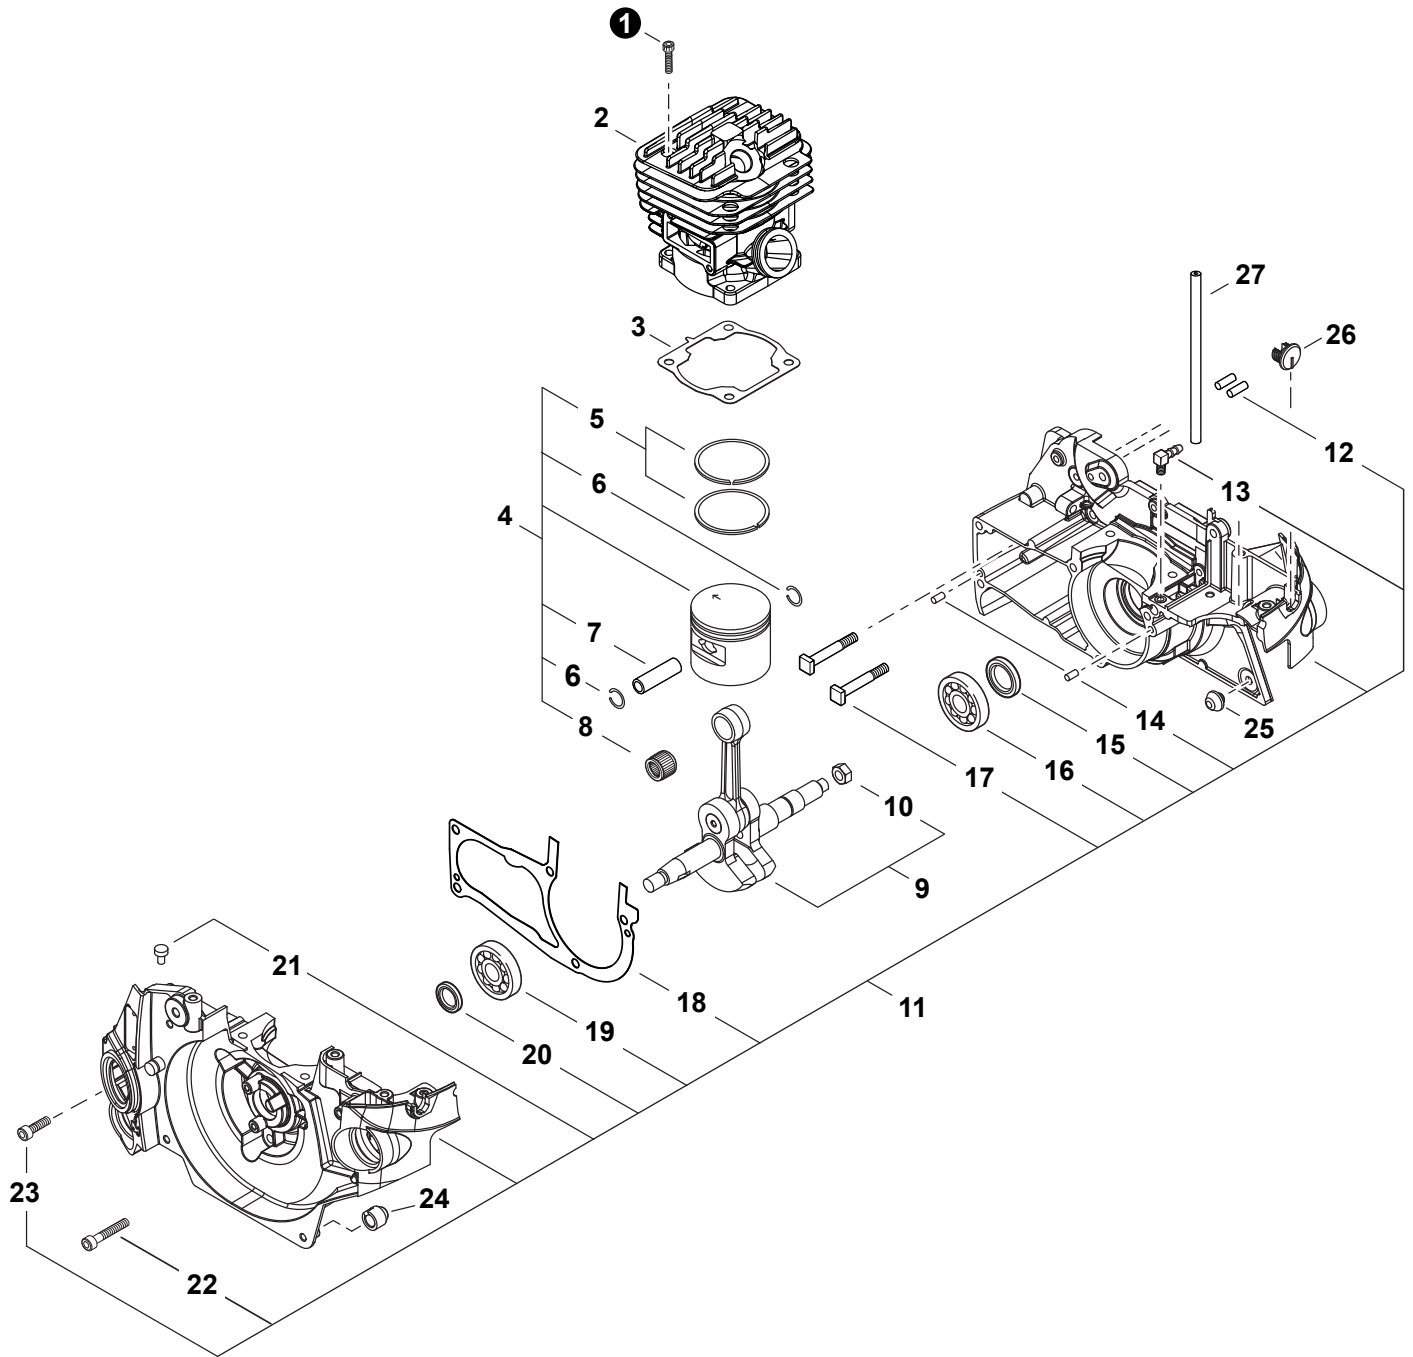

**ENGINE**

MOTEUR

NO.	PART NUMBER	QTY.	DESCRIPTION	NOM DE LA PIÈCE
1	V203001540	4	BOLT M5×18	BOULON M5×18
2	P021038240	1	CYLINDER	CYLINDRE
3	V100000620	1	GASKET, CYLINDER	JOINT CYLINDRE
<b>4</b>	<b>P100005000</b>	<b>1</b>	<b>PISTON KIT</b>	<b>KIT DE PISTON</b>
5	A101000540	2	+RING, PISTON	+SEGMENT DE PISTON
6	10001532330	2	+RING, SNAP	+ANNEAU ÉLASTIQUE
7	V609000050	1	+PIN, PISTON 11	+AXE DE PISTON 11
8	V556000040	1	+BEARING, NEEDLE 11	+ROULEMENT À AIGUILLES 11
<b>9</b>	<b>P021036181</b>	<b>1</b>	<b>CRANKSHAFT ASSY</b>	<b>VILEBREQUIN COMPLET</b>
10	V265000211	1	+NUT M8	+ÉCROU M8
<b>11</b>	<b>P021048700</b>	<b>1</b>	<b>CRANKCASE ASSY, M</b>	<b>CARTER DE MOTEUR M COMPLET</b>
12	V629000000	2	+PIN, LOCATING Ø4×11	+GOUPILLE DE POSITIONNEMENT Ø4×11
13	43723914730	1	+CONNECTOR, PIPE	+CONNEXION DE TUYAU
14	90033040080	2	+PIN, LOCATING 4×8	+GOUPILLE DE POSITIONNEMENT 4×8
15	V508000070	1	+SEAL, OIL 15	+JOINT D'HUILE 15
16	V592000290	1	+BEARING, BALL 6202 C3	+ROULEMENT À BILLES 6202 C3
17	V225000150	2	+BOLT, STUD 8	+GOUJON 8
18	V102000220	1	+GASKET, CRANKCASE	+JOINT CARTER DE MOTEUR
19	V592000330	1	+BEARING, BALL 6201 C3	+ROULEMENT À BILLES 6201 C3
20	V505000070	1	+SEAL, OIL 12	+JOINT D'HUILE 12
21	A356000130	1	+VENT ASSY	+ÉVENT COMPLET
22	V203001450	3	+BOLT M5×35	+BOULON M5×35
23	V203001540	2	+BOLT M5×18	+BOULON M5×18
24	V420002780	1	CUSHION M	COUSSIN M
25	V420004980	1	CUSHION	COUSSIN
26	V141000100	1	PLUG	BOUCHON
27	13201056030	1	PIPE, FUEL 3×6×110	TUYAU DE CARBURANT 3×6×110