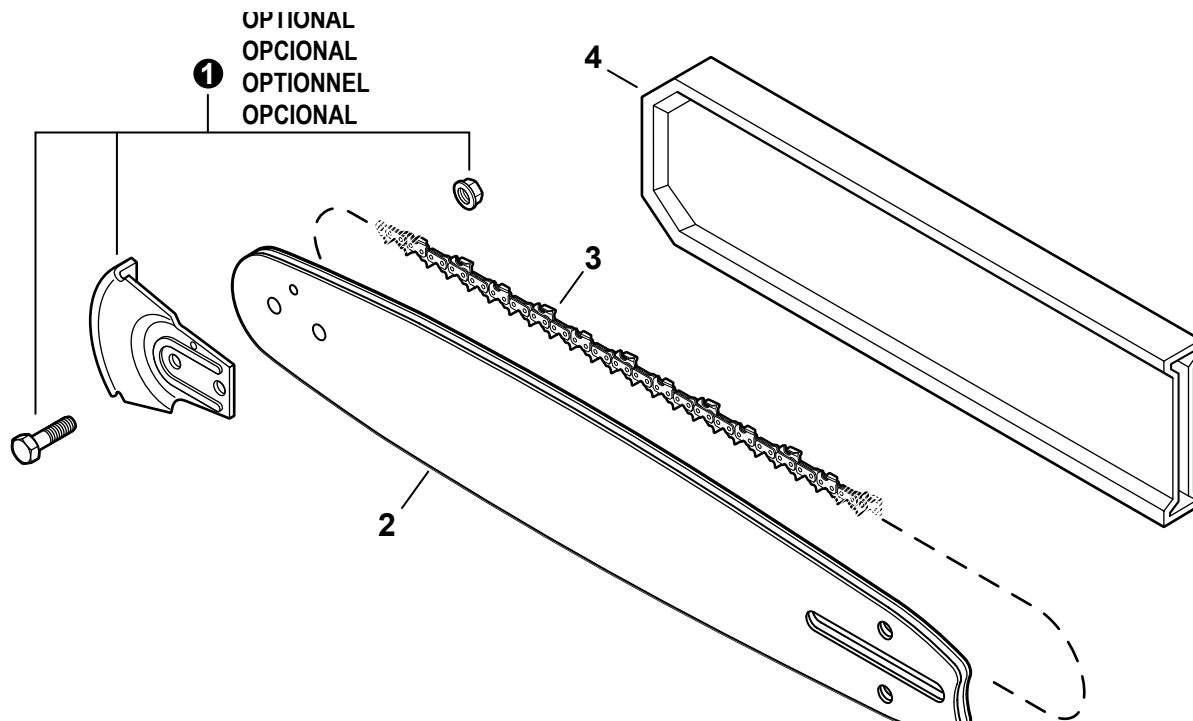

SAW CHAIN, GUIDE BAR

CHAÎNE COUPANTE, GUIDE-CHAÎNE

NO.	PART NUMBER	QTY.	DESCRIPTION	NOM DE LA PIÈCE
1	2893201	1	KICK GUARD KIT	PROTECTION DU NEZ DU GUIDE-CHAÎNE
2	S16F0AD3366	1	GUIDE BAR, 16"	GUIDE-CHAÎNE 40 CM
2	S18F0AD3372	1	GUIDE BAR, 18"	GUIDE-CHAÎNE 45 CM
2	S20F0AD3378	1	GUIDE BAR, 20"	GUIDE-CHAÎNE 50 CM
3	S20BPX66CQ	1	SAW CHAIN 16"	CHAÎNE COUPANTE 40 CM
3	S20BPX72CQ	1	SAW CHAIN 18"	CHAÎNE COUPANTE 45 CM
3	S20BPX78CQ	1	SAW CHAIN 20"	CHAÎNE COUPANTE 50 CM
4	X490000870	1	SCABBARD 16"	FOURREAU 40 CM
4	X490000890	1	SCABBARD 18"	FOURREAU 45 CM
4	X490000900	1	SCABBARD 20"	FOURREAU 50 CM

+ Denotes item is part of an assembly
++ Denotes item is part of a sub-assembly

+ Indique l'article fait partie d'une assemblée
++ Indique l'article fait partie d'un sous-ensemble

Effective 04/29/19