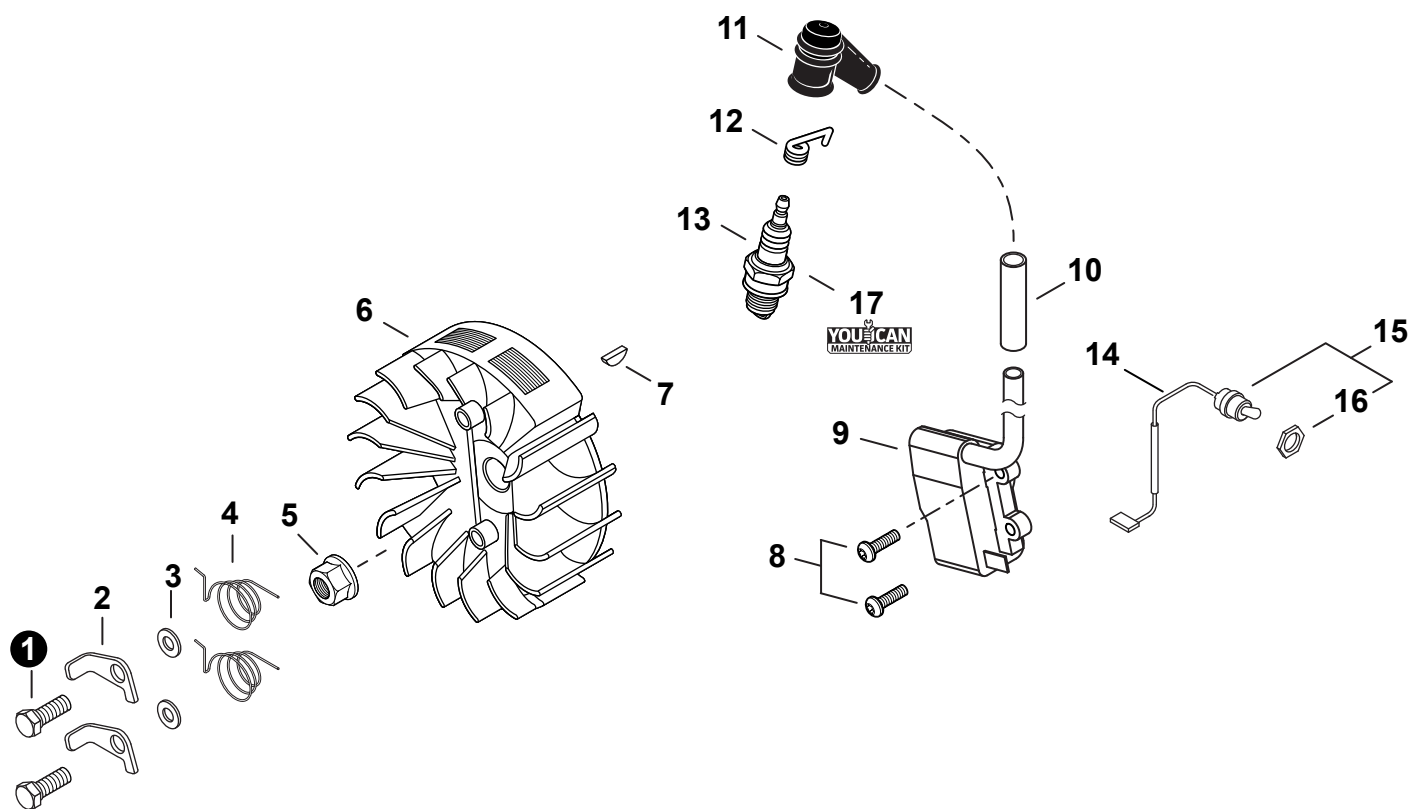

IGNITION

ALLUMAGE

NO.	PART NUMBER	QTY.	DESCRIPTION	NOM DE LA PIÈCE
1	V204000620	2	BOLT 6	BOULON 6
2	A514000220	2	PAWL	CLIQUET
3	V304000270	2	WASHER 6	RONDELLE 6
4	V452000870	2	SPRING, TORSION	RESSORT DE TORSION
5	V265000220	1	NUT M8x1.0	ÉCROU M8x1.0
6	A409000901	1	FLYWHEEL	VOLANT
7	9311503010	1	KEY, WOODRUFF 3x10	CLAVETTE 3x10
8	V202000540	2	BOLT, ADHESIVE M4x20	BOULON M4x20
9	P021036741	1	COIL ASSY, IGNITION	ASSEMBLAGE BOBINE D'ALLUMAGE
10	V475005180	1	TUBE, INSULATOR	TUYAU ISOLANTE
11	A427000013	1	CAP, SPARK PLUG	PROTECTEUR DE BOUGIE
12	A426000010	1	TERMINAL, SPARK PLUG	BORNE DE BOUGIE
13	A425000000	2	SPARK PLUG - BPMR8Y	BOUGIE - BPMR8Y
14	V485002030	1	LEAD - IGNITION	CÂBLE D'ALLUMAGE
15	A440002680	1	SWITCH ASSY, ON-OFF	INTERRUPTEUR MARCHE-ARRÊT COMPLET
16	V266000090	1	+NUT 10	+ÉCROU 10
17	84021Y	1	TUNE-UP KIT - YOUCAN™	KIT DE MISE AU POINT - YOUCAN™