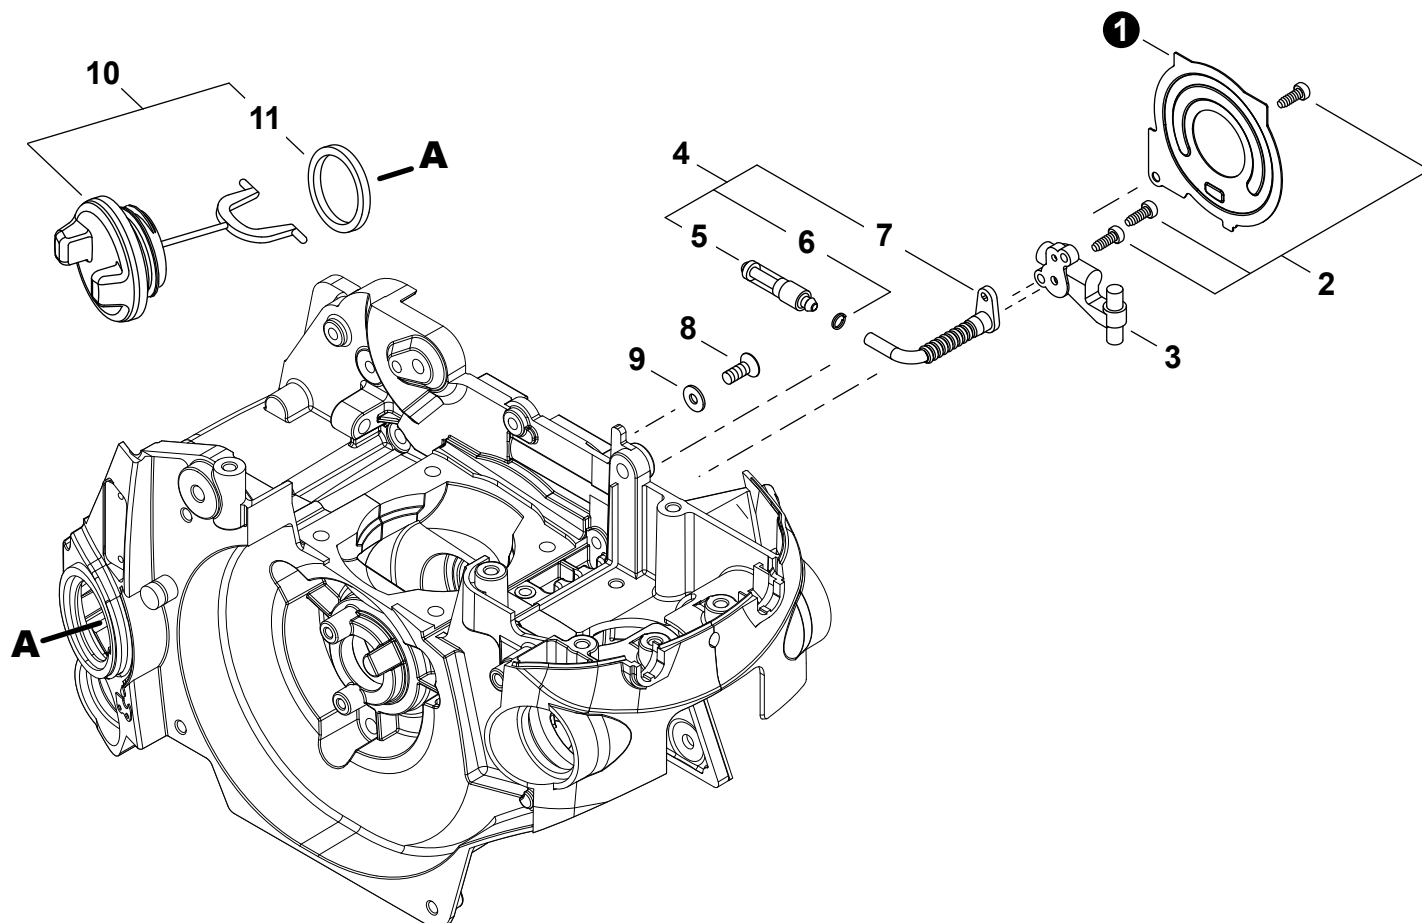

OIL SYSTEM

SYSTÈME DE HUILE

NO.	PART NUMBER	QTY.	DESCRIPTION	NOM DE LA PIÈCE
1	C236000060	1	COVER, OILER	COUVERCLE DE GRAISSEUR
2	V202000520	3	BOLT, ADHESIVE M4×14	BOULON M4×14
3	C022000121	1	AUTO-OILER ASSY	GRAISSEUR AUTOMATIQUE COMPLET
4	C021000050	1	FILTER ASSY, OIL	FILTRE À HUILE COMPLET
5	C209000070	1	+FILTER, OIL	+FILTRE À HUILE
6	V490000500	1	+CLIP Ø6	+ATTACHE Ø6
7	V470001840	1	+PIPE, OIL	+TUYAU À HUILE
8	90021204008	1	SCREW 4×8	VIS 4×8
9	90060300004	1	WASHER 4 MM	RONDELLE 4 MM
10	C020000040	1	CAP ASSY, OIL	ASSEMBLAGE DU BOUCHON DE HUILE
11	V1070000090	1	+GASKET, CAP	+JOINT DE BOUCHON